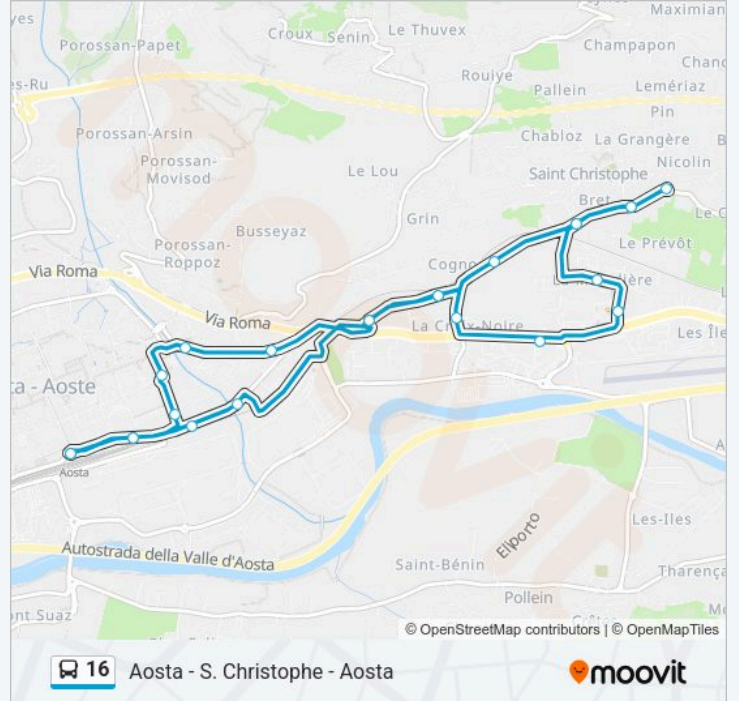

Usa Moovit per trovare le fermate della linea bus 16 più vicine a te e scoprire quando passerà il prossimo mezzo della linea bus 16

**Direzione: Aosta - S. Christophe - Aosta**

24 fermate

[VISUALIZZA GLI ORARI DELLA LINEA](#)

Regione Borgnalle B

Regione Borgnalle A

Corso Ivrea San Rocco

Ponte Di Pietra

Via Garibaldi (Valair)

**Orari della linea bus 16**

Orari di partenza verso Aosta - S. Christophe - Aosta:

lunedì	06:30-20:00
martedì	06:30-20:00
mercoledì	06:30-20:00
giovedì	06:30-20:00
venerdì	06:30-20:00
sabato	06:30-20:00
domenica	Non in Servizio

**Informazioni sulla linea bus 16****Direzione:** Aosta - S. Christophe - Aosta**Fermate:** 24**Durata del tragitto:** 30 min**La linea in sintesi:**

Via Garibaldi

Via Carrel

Piazza Manzetti

Orari, mappe e fermate della linea bus 16 disponibili in un PDF su [moovitapp.com](https://moovitapp.com). Usa App Moovit per ottenere tempi di attesa reali, orari di tutte le altre linee o indicazioni passo-passo per muoverti con i mezzi pubblici a Aosta Valley.