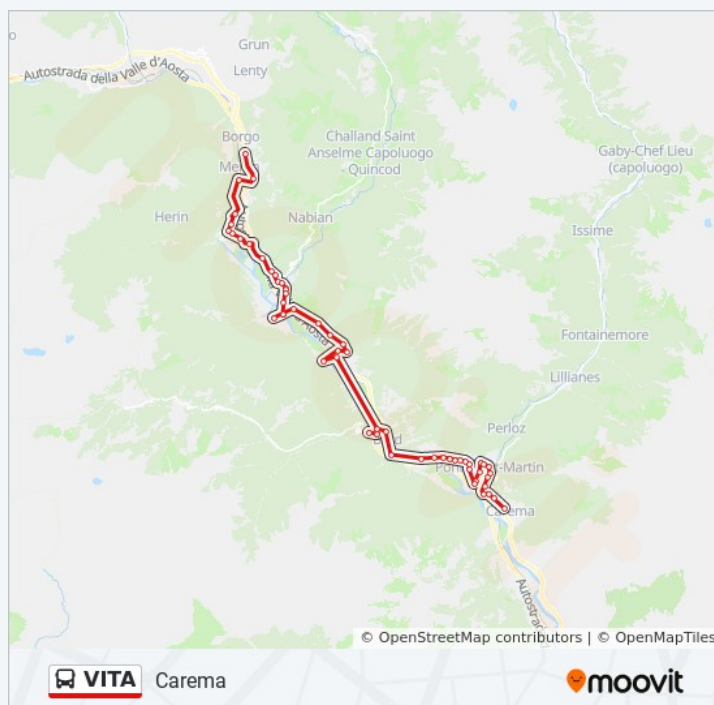

domenica

Non in Servizio

Informazioni sulla linea bus VITA

Direzione: Montjovet (Da Hone)

Fermate: 31

Durata del tragitto: 33 min

La linea in sintesi:

Direzione: Montjovet (No Hone)