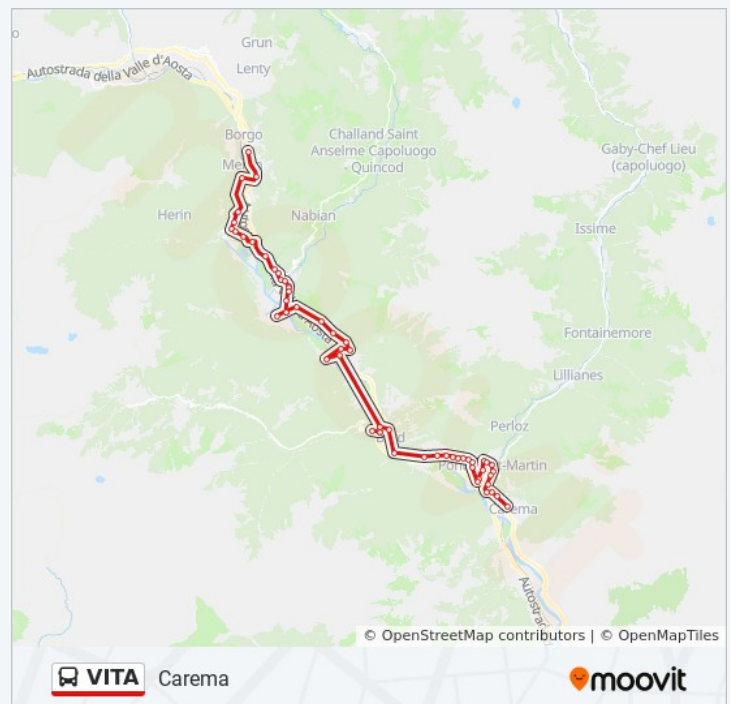

Direzione: Hone (Da Carema)

Fermate: 26

Durata del tragitto: 26 min

La linea in sintesi:

Direzione: Hone (Da Montjovet)

32 fermate

[VISUALIZZA GLI ORARI DELLA LINEA](#)

Napoleon (Montjovet)
Nigra (Montjovet)
Montjovet FS
Viering
Le Sale
Champdepraz - Ptt
Fabbrica
Berger
Champdepraz - Campo Sportivo
Torille (Verrès)
Inps
Carabinieri
Verrès Autostazione
Poste
Piscina (Verrès)
Scuole Medie
Verres Usl
Verres Stazione FS
Ponte Issogne
Castello Issogne
Ponte Issogne
Verres Cimitero
Arnad Nord
Peso Pubblico (Arnad)
Arnad Municipio
Doil
Cimitero - Arnad
Echailod
Fromagerie
Via Aosta

Orari della linea bus VITA

Orari di partenza verso Hone (Da Montjovet):

lunedì	Non in Servizio
martedì	Non in Servizio
mercoledì	Non in Servizio
giovedì	Non in Servizio
venerdì	Non in Servizio
sabato	12:32
domenica	Non in Servizio

Informazioni sulla linea bus VITA

Direzione: Hone (Da Montjovet)

Fermate: 32

Durata del tragitto: 38 min

La linea in sintesi:

Mulino

Hone Municipio

Direzione: Montjovet