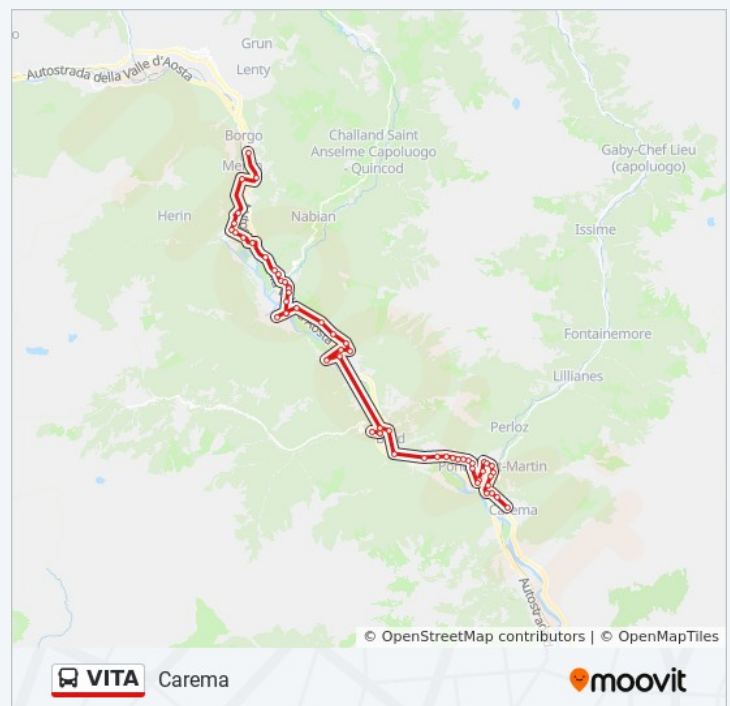

SS 26 - Bard

Via Aosta

Mulino

Hone Municipio

Mulino

Orari della linea bus VITA

Orari di partenza verso Montjovet:

lunedì	07:34 - 11:34
martedì	07:34 - 11:34
mercoledì	07:34 - 11:34
giovedì	07:34 - 11:34
venerdì	07:34 - 11:34
sabato	07:34 - 11:34
domenica	Non in Servizio

Informazioni sulla linea bus VITA

Direzione: Montjovet

Fermate: 56

Durata del tragitto: 59 min

La linea in sintesi:

Via Aosta
Fromagerie
Echailod
Cimitero - Arnad
Doil
Arnad Municipio
Peso Pubblico (Arnad)
Arnad Nord
Verres Cimitero
Ponte Issogne
Castello Issogne
Ponte Issogne
Verres Stazione FS
Verres Usl
Scuole Medie
Piscina (Verrès)
Poste
Verrès Autostazione
Carabinieri
Inps
Torille (Verrès)
Bivio Champdepraz
Plout (Montjovet)
Monquert (Montjovet)
Nigra (Montjovet)
Oley
Meran
Bourg
Napoleon (Montjovet)