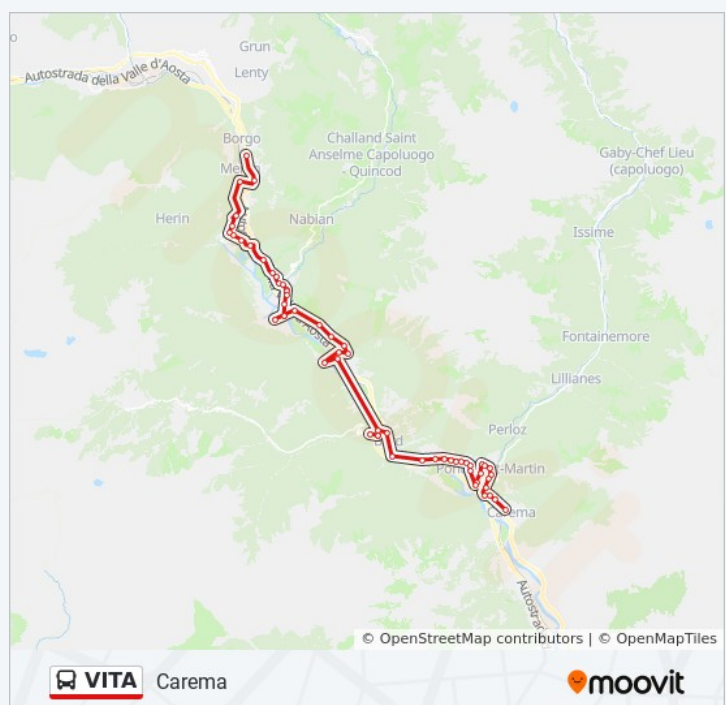

lunedì	07:10
martedì	07:10
mercoledì	07:10
giovedì	07:10
venerdì	07:10
sabato	07:10
domenica	Non in Servizio

Informazioni sulla linea bus VITA

Direzione: Carema (Da Hone)

Fermate: 27

Durata del tragitto: 25 min

La linea in sintesi:

Distributore Esso

Carema - Bar Chino

Direzione: Hone (Da Carema)

26 fermate

[VISUALIZZA GLI ORARI DELLA LINEA](#)

Carema - Bar Chino

Dogana