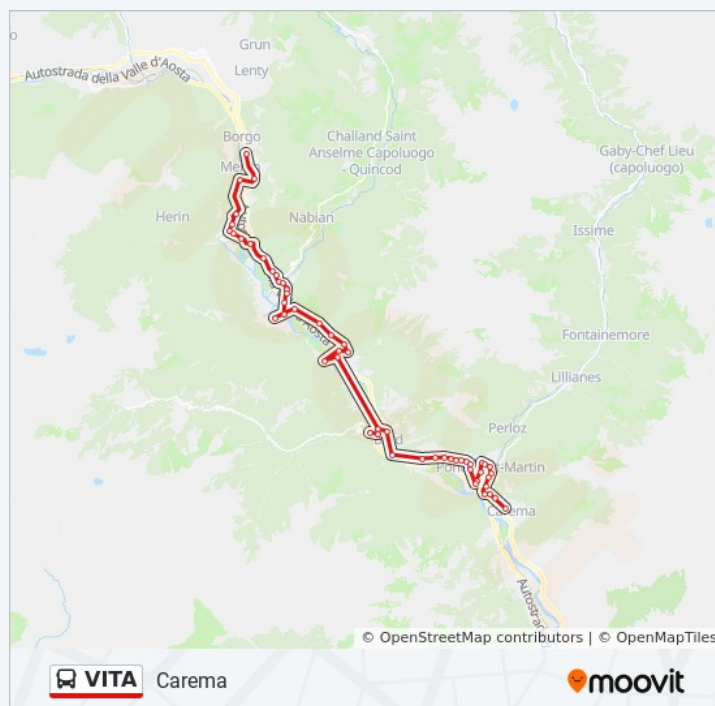

Arnad Nord

Verres Cimitero

Orari di partenza verso Montjovet (No Hone):

lunedì	07:04
martedì	07:04
mercoledì	07:04
giovedì	07:04
venerdì	07:04
sabato	07:04
domenica	Non in Servizio

Informazioni sulla linea bus VITA

Direzione: Montjovet (No Hone)

Fermate: 51

Durata del tragitto: 52 min

La linea in sintesi:

Ponte Issogne

Castello Issogne

Ponte Issogne

Verres Stazione FS