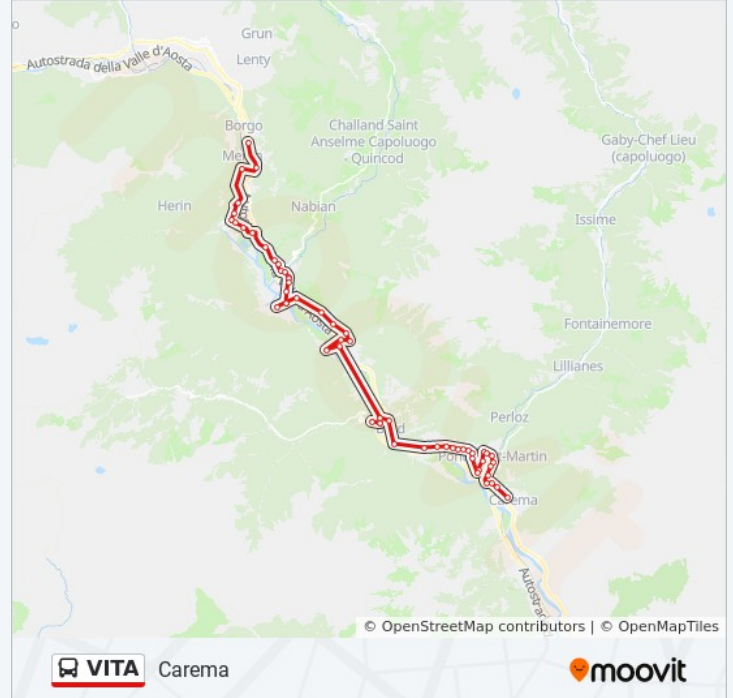

Scuole Medie

Piazza I Maggio

Piazza IV Novembre (Psm)

Ufficio Postale

Bivio FS

Case Illsa (Pont-Saint-Martin)

Pont-Saint-Martin - Stazione FS

Scuole Prati

Distributore Esso

Carema - Bar Chino

Direzione: Carema (Da Hone)

27 fermate

[VISUALIZZA GLI ORARI DELLA LINEA](#)

Hone Municipio

Mulino

Via Aosta