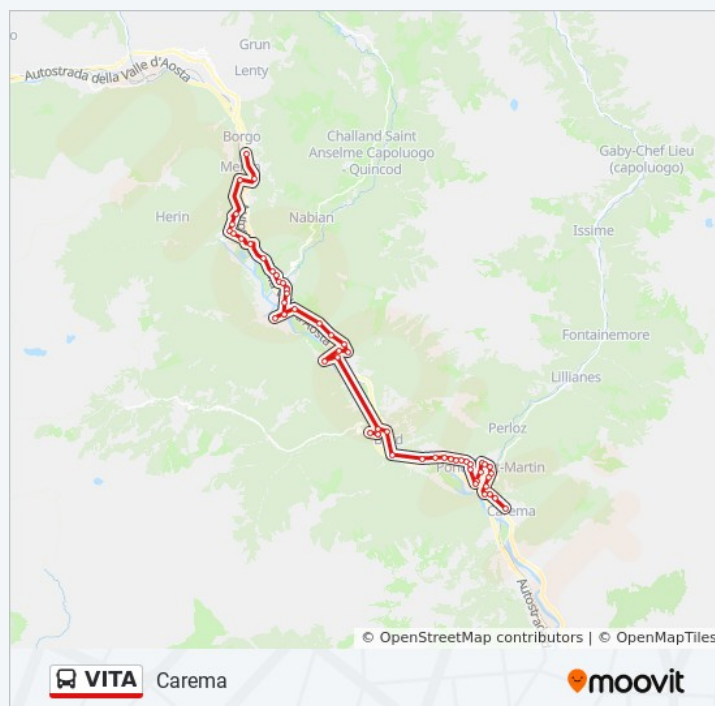

Direzione: Hone (Da Carema)

Fermate: 26

Durata del tragitto: 26 min

La linea in sintesi:

Direzione: Hone (Da Montjovet)

32 fermate

[VISUALIZZA GLI ORARI DELLA LINEA](#)

Napoleon (Montjovet)
Nigra (Montjovet)
Montjovet FS
Viering
Le Sale
Champdepraz - Ptt
Fabbrica
Berger
Champdepraz - Campo Sportivo
Torille (Verrès)
Inps
Carabinieri
Verrès Autostazione
Poste
Piscina (Verrès)
Scuole Medie
Verres Usl
Verres Stazione FS
Ponte Issogne
Castello Issogne
Ponte Issogne
Verres Cimitero
Arnad Nord
Peso Pubblico (Arnad)
Arnad Municipio
Doil
Cimitero - Arnad
Echailod
Fromagerie
Via Aosta