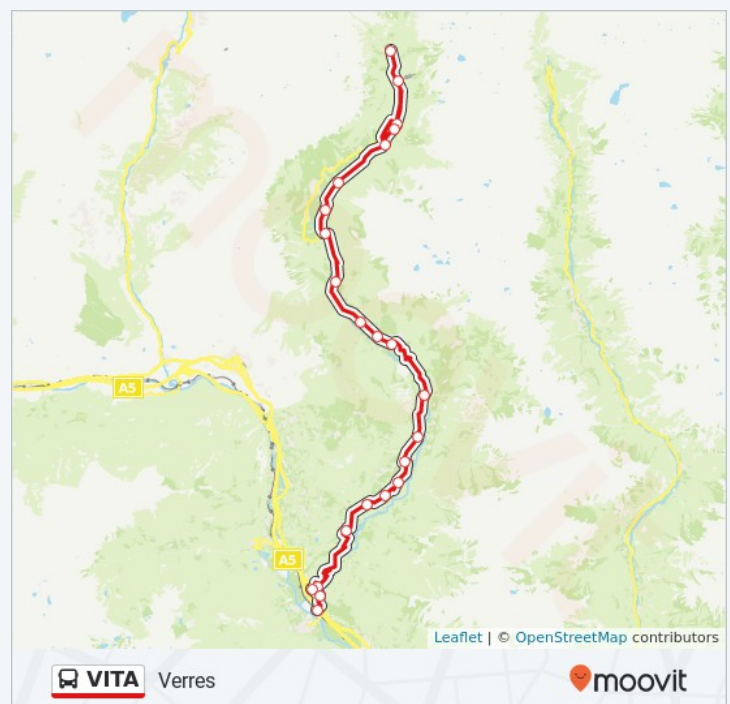

## Orari della linea bus VITA

Orari di partenza verso Verres:

lunedì	06:10 - 20:25
martedì	06:10 - 20:25
mercoledì	06:10 - 20:25
giovedì	06:10 - 20:25
venerdì	06:10 - 20:25
sabato	06:10 - 20:25
domenica	08:20 - 20:25

## Informazioni sulla linea bus VITA

**Direzione:** Verres

**Fermate:** 23

**Durata del tragitto:** 45 min

**La linea in sintesi:**

Verres Stazione FS  
73 Via Stazione, Verres

Orari, mappe e fermate della linea bus VITA disponibili in un PDF su [moovitapp.com](https://moovitapp.com). Usa [App Moovit](#) per ottenere tempi di attesa reali, orari di tutte le altre linee o indicazioni passo-passo per muoverti con i mezzi pubblici a Valle d'Aosta.