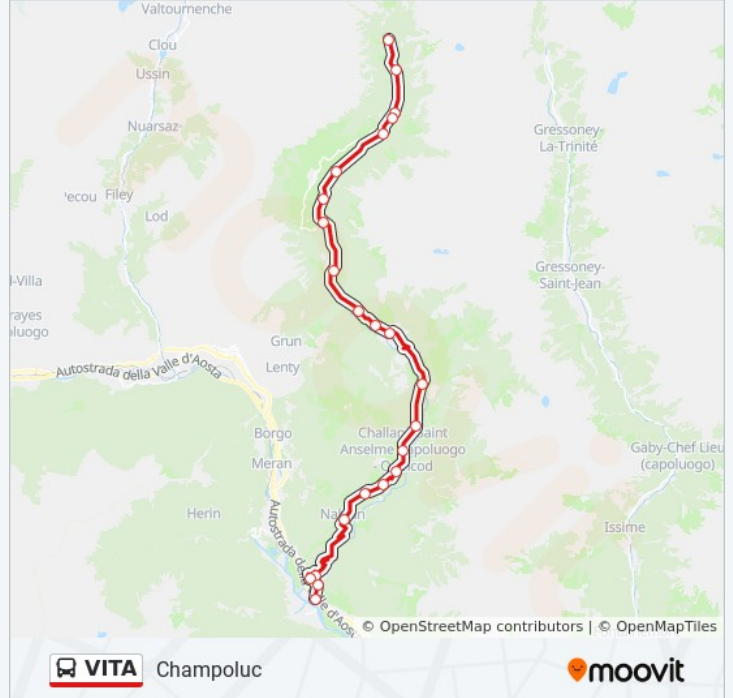

**Informazioni sulla linea bus VITA**

**Direzione:** Champoluc

**Fermate:** 23

**Durata del tragitto:** 49 min

**La linea in sintesi:**

Impianti Frachey

St Jacques / Capolinea

### Direzione: Verres

23 fermate

[VISUALIZZA GLI ORARI DELLA LINEA](#)

St Jacques / Capolinea

Impianti Frachey

Champoluc / Parcheggio

Champoluc

Champoluc