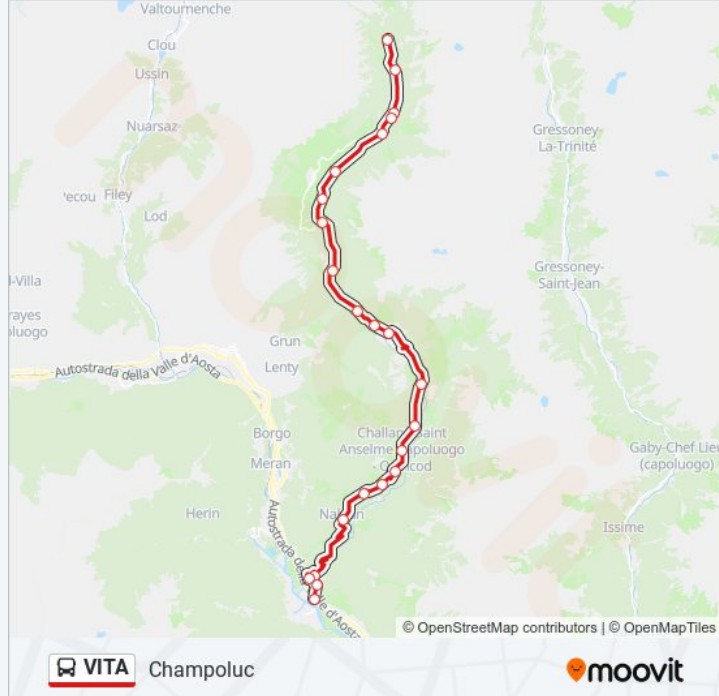

Informazioni sulla linea bus VITA

Direzione: Champoluc

Fermate: 23

Durata del tragitto: 49 min

La linea in sintesi:

Impianti Frachey

St Jacques / Capolinea

Direzione: Verres