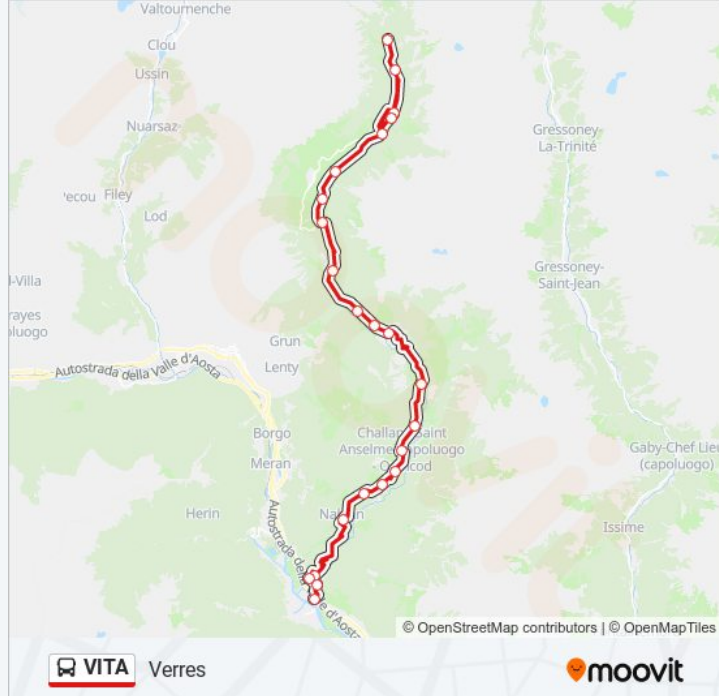

Informazioni sulla linea bus VITA

Direzione: Verres

Fermate: 23

Durata del tragitto: 45 min

La linea in sintesi:

Challand - St - Victor
Verres / Farmacia
Verrès Autostazione
Piscina (Verrès)
Verres Stazione FS