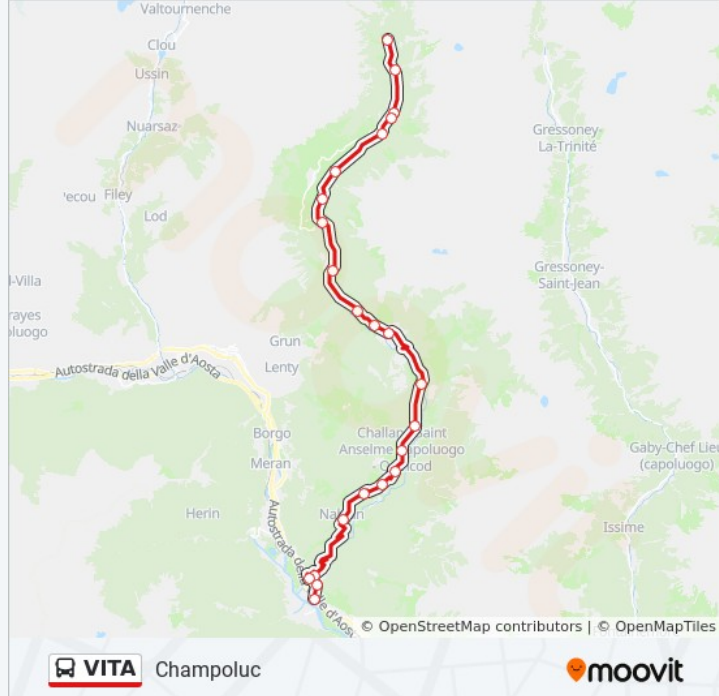

### Informazioni sulla linea bus VITA

**Direzione:** Verres

**Fermate:** 23

**Durata del tragitto:** 45 min

**La linea in sintesi:**

Challand - St - Victor

Verres / Farmacia

Verrès Autostazione

Piscina (Verrès)

Verres Stazione FS

Orari, mappe e fermate della linea bus VITA disponibili in un PDF su [moovitapp.com](https://moovitapp.com). Usa [App Moovit](#) per ottenere tempi di attesa reali, orari di tutte le altre linee o indicazioni passo-passo per muoverti con i mezzi pubblici a Valle d'Aosta.