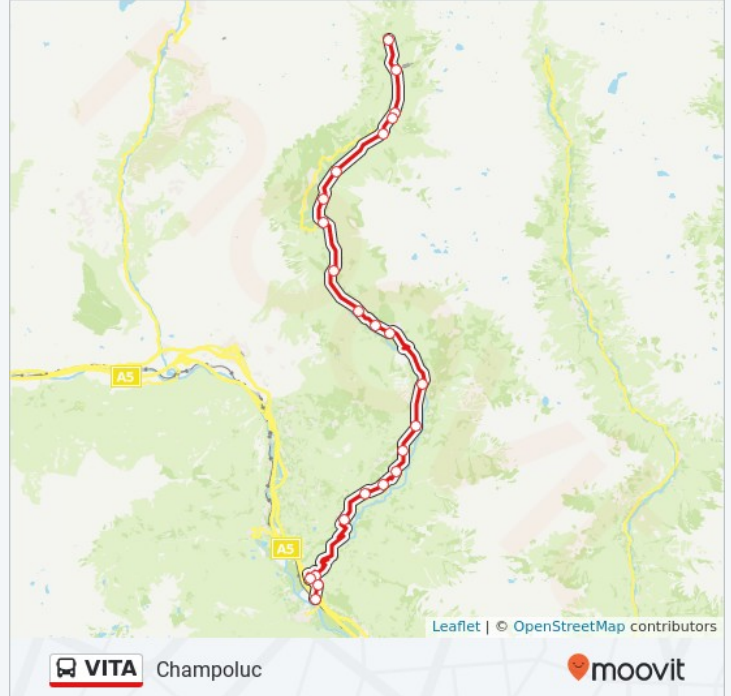

### Informazioni sulla linea bus VITA

**Direzione:** Champoluc

**Fermate:** 23

**Durata del tragitto:** 49 min

**La linea in sintesi:**

8 Frazione Corbet, Ayas

Periasc

Pilaz

## Direzione: Verres

23 fermate

[VISUALIZZA GLI ORARI DELLA LINEA](#)

St Jacques / Capolinea

Impianti Frachey

Champoluc / Parcheggio

Strada Regionale 45 della Val D'Ayas, Ayas

Champoluc