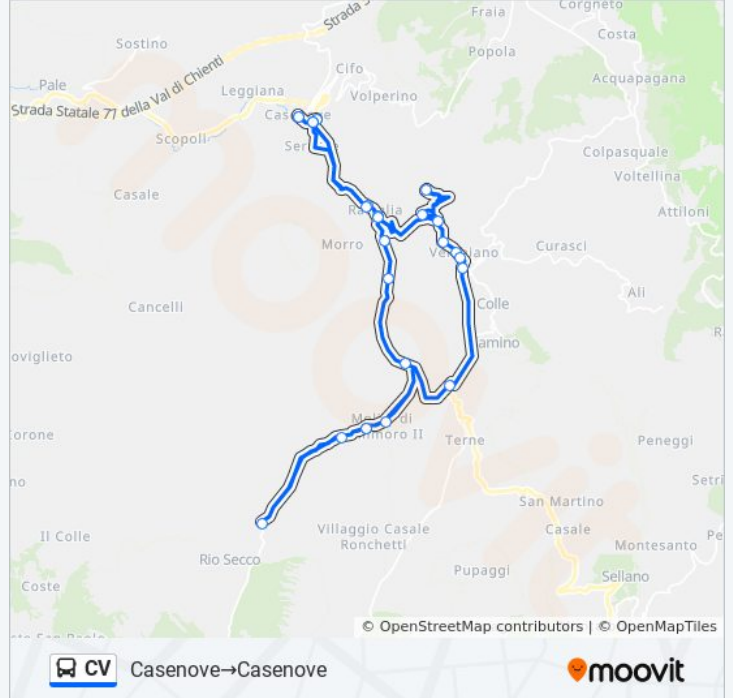

Usa Moovit per trovare le fermate della linea bus CV più vicine a te e scoprire quando passerà il prossimo mezzo della linea bus CV

Direzione: Casenove→Casenove

12 fermate

[VISUALIZZA GLI ORARI DELLA LINEA](#)

Verchiano Paese

Rasiglia

Casenove Inc.Ss.77/319

Casenove

Orari della linea bus CV

Orari di partenza verso Casenove→Casenove:

lunedì	07:15 - 13:40
martedì	07:15 - 13:40
mercoledì	07:15 - 13:40
giovedì	07:15 - 13:40
venerdì	Non in Servizio
sabato	Non in Servizio
domenica	Non in Servizio

Informazioni sulla linea bus CV

Direzione: Casenove→Casenove

Fermate: 12

Durata del tragitto: 25 min

La linea in sintesi:

Direzione: Casenove→Casenove

9 fermate

[VISUALIZZA GLI ORARI DELLA LINEA](#)

Casenove

Via Nazionale 2

Scopoli - Inc.Casale

P.S.Lucia

Località Ponte Santa Lucia 2

Pale Centro

P.S.Lucia

Leggiana