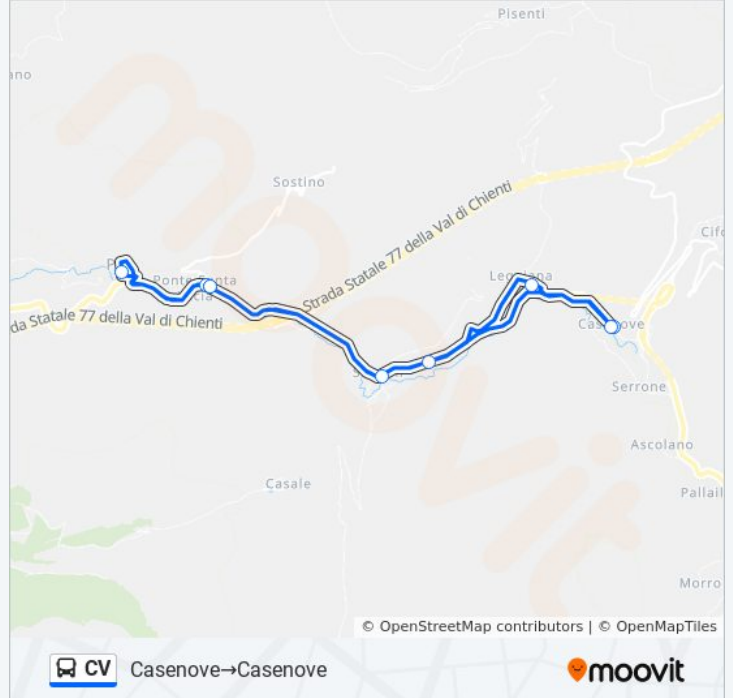

Casenove

Via Nazionale 2

Scopoli - Inc.Casale

P.S.Lucia

Località Ponte Santa Lucia 2

Pale Centro

P.S.Lucia

Leggiana

Informazioni sulla linea bus CV

Direzione: Casenove→Casenove

Fermate: 9

Durata del tragitto: 20 min

La linea in sintesi:

Direzione: Casenove→Casenove

9 fermate

[VISUALIZZA GLI ORARI DELLA LINEA](#)