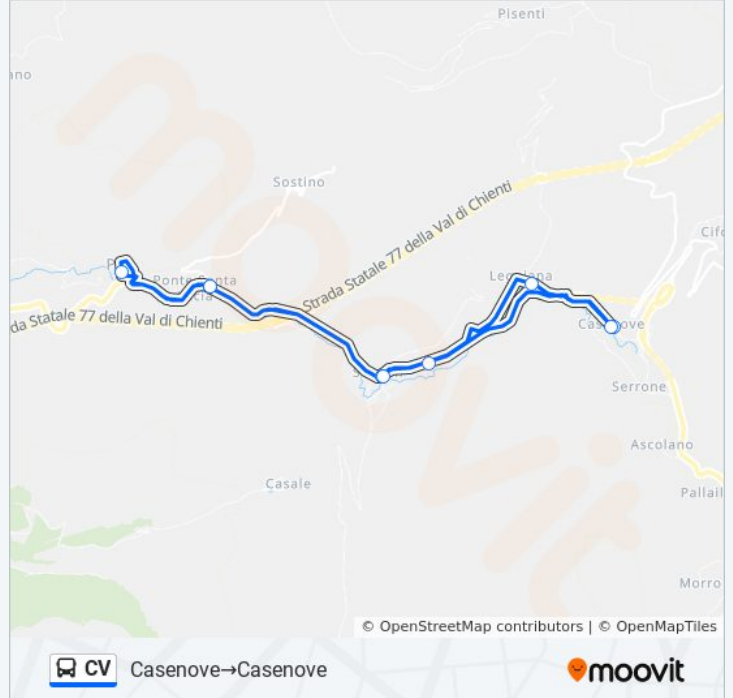

Informazioni sulla linea bus CV

Direzione: Casenove→Casenove

Fermate: 9

Durata del tragitto: 20 min

La linea in sintesi:

Direzione: Casenove→Casenove

9 fermate

[VISUALIZZA GLI ORARI DELLA LINEA](#)

Casenove
Leggiana
Scopoli - Inc.Casale
P.S.Lucia
Pale Centro
P.S.Lucia
Scopoli - Inc.Casale
Scopoli
Casenove

Orari della linea bus CV

Orari di partenza verso Casenove→Casenove:

lunedì	07:40 - 13:25
martedì	07:40 - 13:25
mercoledì	07:40 - 13:25
giovedì	07:40 - 13:25
venerdì	Non in Servizio
sabato	Non in Servizio
domenica	Non in Servizio

Informazioni sulla linea bus CV

Direzione: Casenove→Casenove

Fermate: 9

Durata del tragitto: 15 min

La linea in sintesi:

Direzione: Casenove → Casenove

18 fermate

[VISUALIZZA GLI ORARI DELLA LINEA](#)