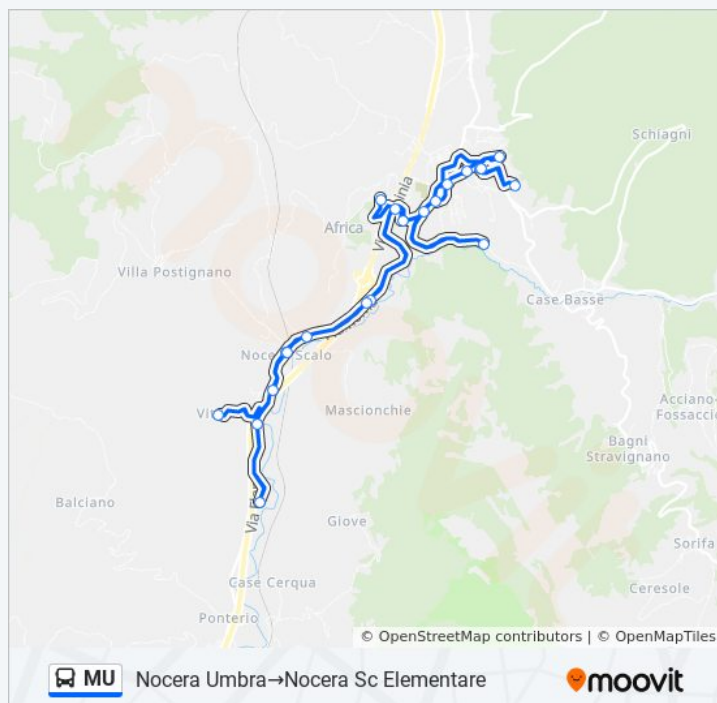

Informazioni sulla linea bus MU**Direzione:** Nocera Sc Elementare→Nocera Umbra**Fermate:** 21**Durata del tragitto:** 55 min**La linea in sintesi:** [Percorso linea bus MU](#)

Direzione: Nocera Umbra→Nocera Sc Elementare

21 fermate

[VISUALIZZA GLI ORARI DELLA LINEA](#)

Nocera Umbra
 Via Felice Bisleri 1
 Incrocio Lotti Ascani
 Via Roma 51
 Via Roma 28
 Frazione Nocera Scalo 1
 Nocera Scalo
 Via Roma 30
 Vittiano
 Loc. Capannacce
 Valtopina
 Nocera Scalo
 Lottizzazione Ascani
 Via Favorino
 Mugnano
 Nocera Scuole
 Via Collecchie 2
 Ospedale Vecchio
 Nocera Sc Medie
 Ospedale Vecchio
 Nocera Sc Elementare

Informazioni sulla linea bus MU**Direzione:** Nocera Umbra→Nocera Sc Elementare**Fermate:** 21**Durata del tragitto:** 65 min**La linea in sintesi:****Direzione: Nocera Umbra→Nocera Umbra**

16 fermate

[VISUALIZZA GLI ORARI DELLA LINEA](#)