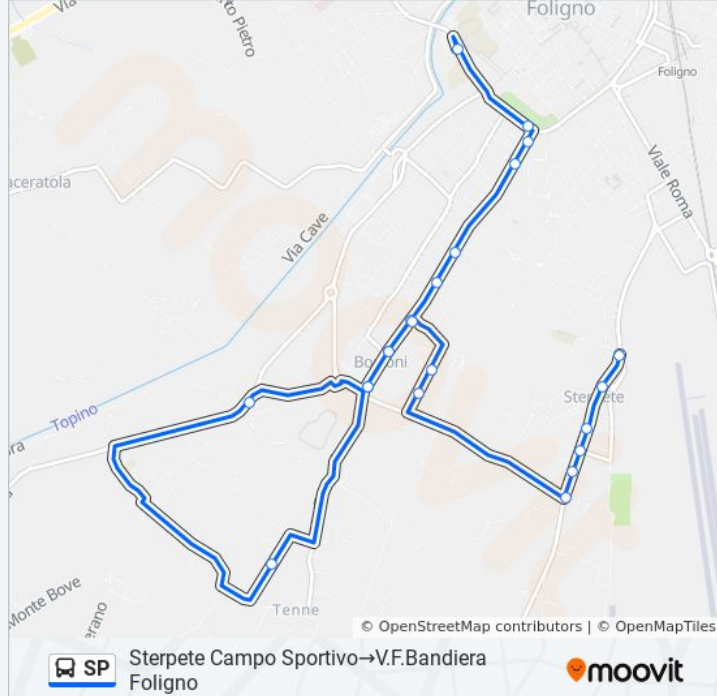

Usa Moovit per trovare le fermate della linea bus SP più vicine a te e scoprire quando passerà il prossimo mezzo della linea bus SP

Direzione: Sterpete Campo Sportivo→V.F.Bandiera Foligno

22 fermate

[VISUALIZZA GLI ORARI DELLA LINEA](#)

Informazioni sulla linea bus SP

Direzione: Sterpete Campo Sportivo→V.F.Bandiera Foligno

Fermate: 22

Durata del tragitto: 26 min

La linea in sintesi:

V.N. Sauro

V.F.Bandiera Foligno

Direzione: V.F.Bandiera Foligno→Media Gentile Foligno

5 fermate

[VISUALIZZA GLI ORARI DELLA LINEA](#)

V.F.Bandiera Foligno

Via Massimo Arcamone

Via Gran Sasso - Autolavaggio

V.Gran Sasso

Media Gentile Foligno

Orari della linea bus SP

Informazioni sulla linea bus SP

Direzione: V.F.Bandiera Foligno→Media Gentile Foligno

Fermate: 5

Durata del tragitto: 10 min

La linea in sintesi:

Direzione: V.F.Bandiera Foligno→Sterpette Chiesa

17 fermate

[VISUALIZZA GLI ORARI DELLA LINEA](#)