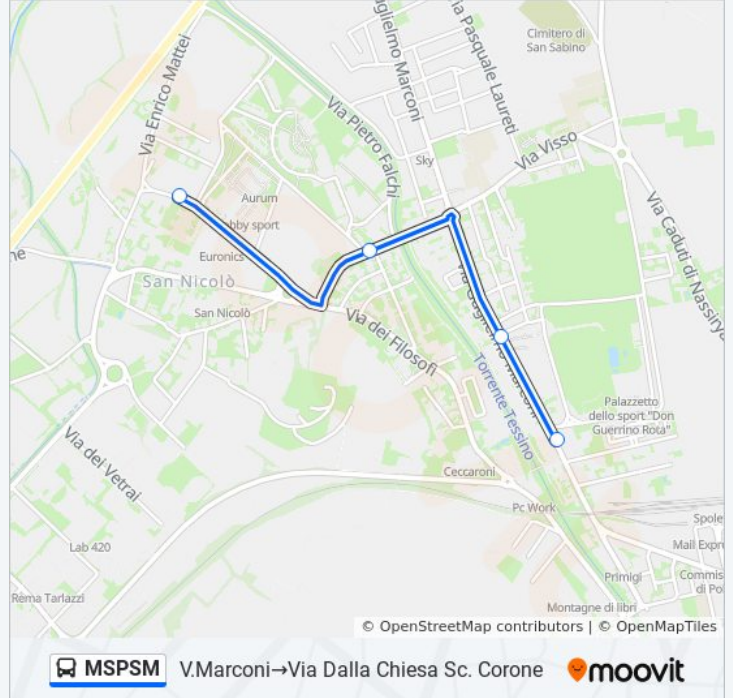

Durata del tragitto: 5 min

La linea in sintesi:

Direzione: V.Marconi→Via Dalla Chiesa Sc. Corone

4 fermate

[VISUALIZZA GLI ORARI DELLA LINEA](#)

V.Marconi

Via Guglielmo Marconi 3

V.Repubblica

Via Dalla Chiesa Sc. Corone

Orari della linea bus MSPSM

Orari di partenza verso V.Marconi→Via Dalla Chiesa Sc. Corone:

lunedì	07:55
martedì	07:55
mercoledì	07:55
giovedì	07:55
venerdì	07:55
sabato	Non in Servizio
domenica	Non in Servizio

Informazioni sulla linea bus MSPSM

Direzione: V.Marconi→Via Dalla Chiesa Sc. Corone

Fermate: 4

Durata del tragitto: 10 min

La linea in sintesi:

Direzione: V.Pietro Conti→Zona Peep Sidis

5 fermate

[VISUALIZZA GLI ORARI DELLA LINEA](#)

Informazioni sulla linea bus MSPSM

Direzione: V.Pietro Conti→Zona Peep Sidis

Fermate: 5

Durata del tragitto: 10 min

La linea in sintesi:

Direzione: Via Visso I.T.I.S.→V.Matteotti Spoleto

11 fermate

[VISUALIZZA GLI ORARI DELLA LINEA](#)