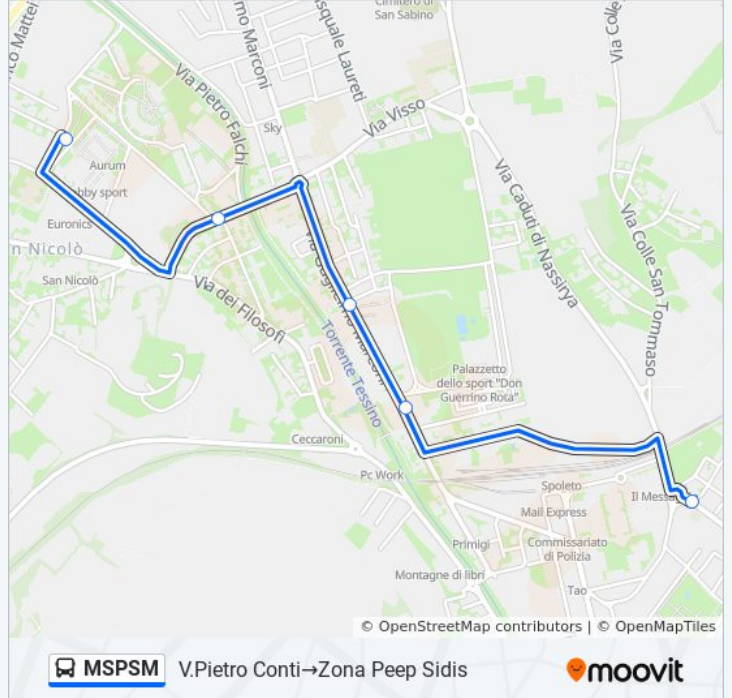

Durata del tragitto: 5 min

La linea in sintesi:

Direzione: V.Marconi→Via Dalla Chiesa Sc. Corone

4 fermate

[VISUALIZZA GLI ORARI DELLA LINEA](#)

V.Marconi

Via Guglielmo Marconi 3

V.Repubblica

Informazioni sulla linea bus MSPSM

Direzione: V.Marconi→Via Dalla Chiesa Sc. Corone

Fermate: 4

Durata del tragitto: 10 min

La linea in sintesi:

Direzione: V.Pietro Conti→Zona Peep Sidis

5 fermate

[VISUALIZZA GLI ORARI DELLA LINEA](#)

V.Pietro Conti

V.Marconi

Via Guglielmo Marconi 3

V.Repubblica

Zona Peep Sidis

Orari della linea bus MSPSM

Orari di partenza verso V.Pietro Conti→Zona Peep Sidis:

lunedì	07:55
martedì	07:55
mercoledì	07:55
giovedì	07:55
venerdì	07:55
sabato	Non in Servizio
domenica	Non in Servizio

Informazioni sulla linea bus MSPSM

Direzione: V.Pietro Conti→Zona Peep Sidis

Fermate: 5

Durata del tragitto: 10 min

La linea in sintesi:

Direzione: Via Visso I.T.I.S.→V.Matteotti Spoleto

11 fermate

[VISUALIZZA GLI ORARI DELLA LINEA](#)