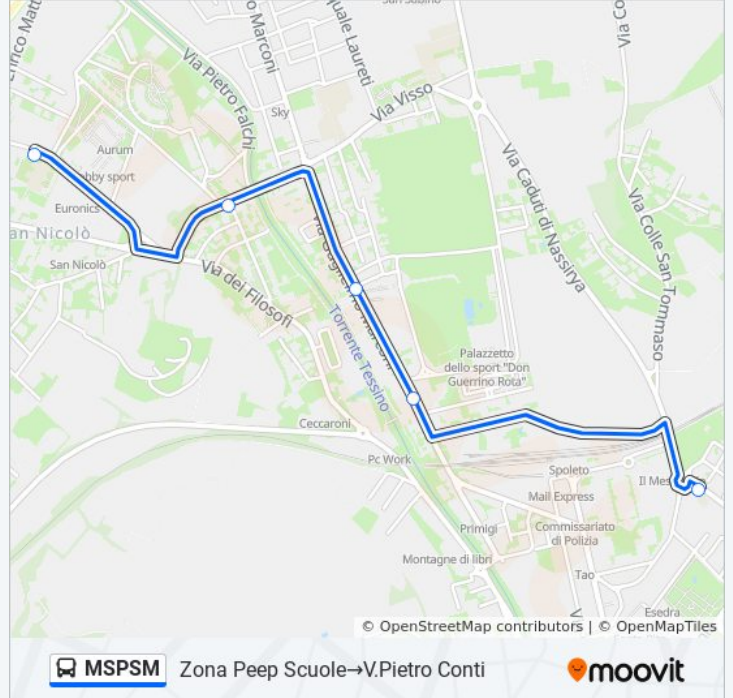

Direzione: Via Visso I.T.I.S.→V.Matteotti Spoleto

Fermate: 11

Durata del tragitto: 10 min

La linea in sintesi:

Direzione: Zona Peep Scuole→V.Pietro Conti

5 fermate

[VISUALIZZA GLI ORARI DELLA LINEA](#)

Zona Peep Scuole

V.Repubblica

Via Guglielmo Marconi 12

V.Marconi

V.Pietro Conti

Orari della linea bus MSPSM

Orari di partenza verso Zona Peep Scuole→V.Pietro Conti:

lunedì	13:10
martedì	13:10
mercoledì	13:10
giovedì	13:10
venerdì	13:10
sabato	Non in Servizio
domenica	Non in Servizio

Informazioni sulla linea bus MSPSM

Direzione: Zona Peep Scuole→V.Pietro Conti

Fermate: 5

Durata del tragitto: 20 min

La linea in sintesi:

Direzione: Zona Peep Sidis → Loc. Collemarozzo

6 fermate

[VISUALIZZA GLI ORARI DELLA LINEA](#)

- Zona Peep Sidis
- V.Repubblica
- Via Guglielmo Marconi 12
- V.Marconi
- V.Pietro Conti
- Loc. Collemarozzo

Orari della linea bus MSPSM

Orari di partenza verso Zona Peep Sidis → Loc. Collemarozzo:

lunedì	13:10
martedì	13:10
mercoledì	13:10
giovedì	13:10
venerdì	13:10
sabato	Non in Servizio
domenica	Non in Servizio