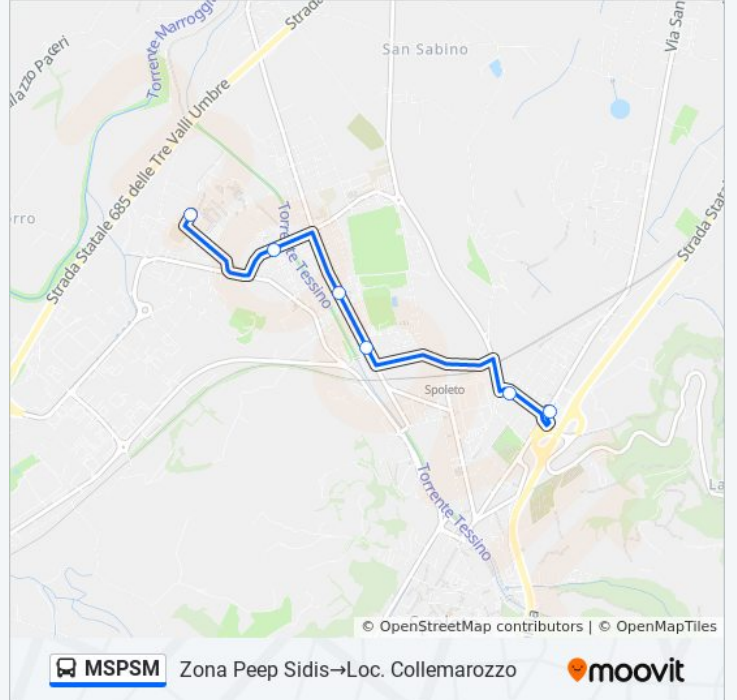

Informazioni sulla linea bus MSPSM

Direzione: Zona Peep Scuole→V.Pietro Conti

Fermate: 5

Durata del tragitto: 20 min

La linea in sintesi:

Direzione: Zona Peep Sidis → Loc. Collemarozzo

6 fermate

[VISUALIZZA GLI ORARI DELLA LINEA](#)

- Zona Peep Sidis
- V.Repubblica
- Via Guglielmo Marconi 12
- V.Marconi
- V.Pietro Conti
- Loc. Collemarozzo

Orari della linea bus MSPSM

Orari di partenza verso Zona Peep Sidis → Loc. Collemarozzo:

lunedì	13:10
martedì	13:10
mercoledì	13:10
giovedì	13:10
venerdì	13:10
sabato	Non in Servizio
domenica	Non in Servizio

Informazioni sulla linea bus MSPSM

Direzione: Zona Peep Sidis → Loc. Collemarozzo

Fermate: 6

Durata del tragitto: 22 min

La linea in sintesi:

Orari, mappe e fermate della linea bus MSPSM disponibili in un PDF su moovitapp.com. Usa [App Moovit](#) per ottenere tempi di attesa reali, orari di tutte le altre linee o indicazioni passo-passo per muoverti con i mezzi pubblici a Perugia e Umbria.