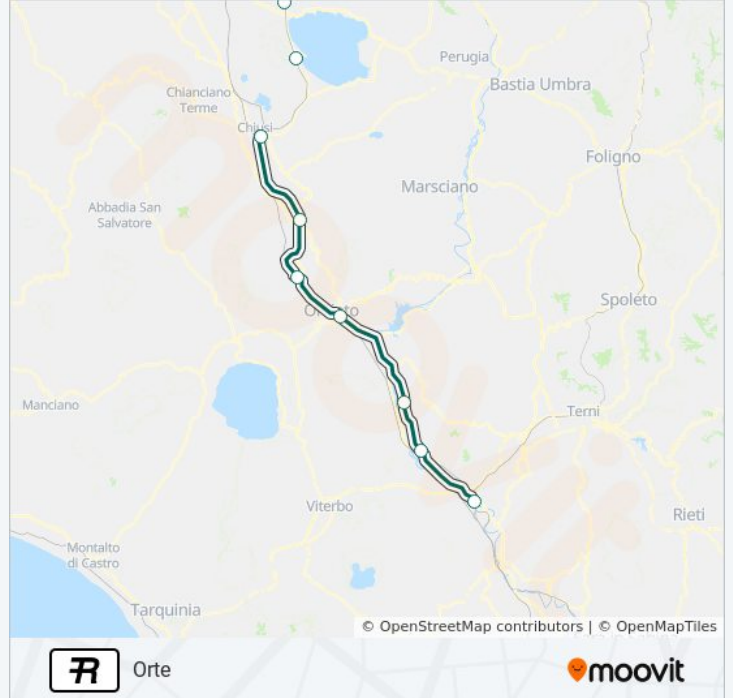

Informazioni sulla linea treno R**Direzione:** Arezzo**Fermate:** 9**Durata del tragitto:** 109 min**La linea in sintesi:**

Direzione: Chiusi

7 fermate

[VISUALIZZA GLI ORARI DELLA LINEA](#)

Orte
Attigliano-Bomarzo
Alviano
Orvieto
Allerona-Castel Viscardo
Fabro-Ficulle
Chiusi-Chianciano Terme

Direzione: Chiusi

Fermate: 7

Durata del tragitto: 61 min

La linea in sintesi:

Direzione: Orte

9 fermate

[VISUALIZZA GLI ORARI DELLA LINEA](#)

Terontola-Cortona
Castiglion Del Lago
Chiusi-Chianciano Terme
Fabro-Ficulle
Allerona-Castel Viscardo
Orvieto
Alviano
Attigliano-Bomarzo
Orte

Direzione: Orte

Fermate: 9

Durata del tragitto: 88 min

La linea in sintesi:

Direzione: Orvieto

3 fermate

[VISUALIZZA GLI ORARI DELLA LINEA](#)

Orte

Informazioni sulla linea treno R

Direzione: Orvieto

Fermate: 3

Durata del tragitto: 32 min

La linea in sintesi:

Direzione: Terontola

9 fermate

[VISUALIZZA GLI ORARI DELLA LINEA](#)