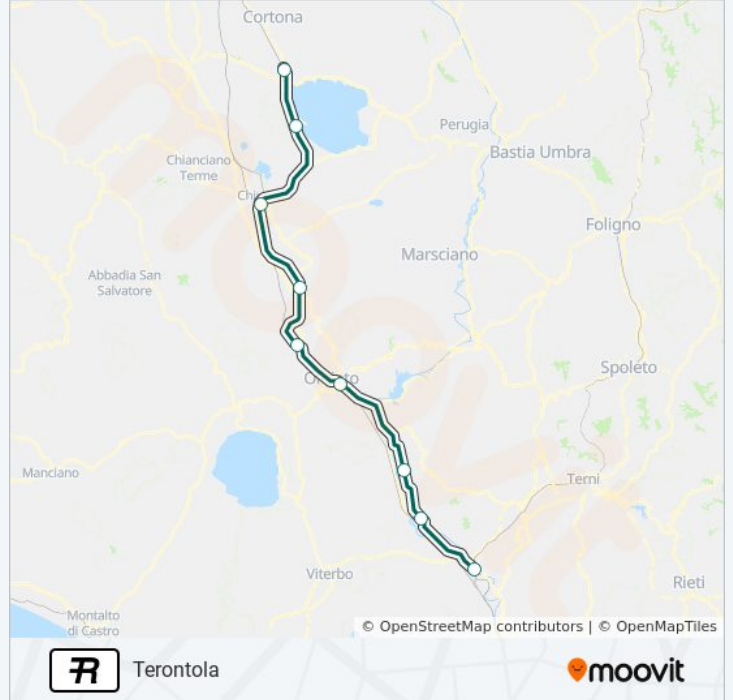

Informazioni sulla linea treno R

Direzione: Orvieto

Fermate: 3

Durata del tragitto: 32 min

La linea in sintesi:

Direzione: Terontola

9 fermate

[VISUALIZZA GLI ORARI DELLA LINEA](#)

- Orte
- Attigliano-Bomarzo
- Alviano
- Orvieto
- Allerona-Castel Viscardo
- Fabro-Ficulle
- Chiusi-Chianciano Terme
- Castiglione Del Lago
- Terontola-Cortona

Orari della linea treno R

Orari di partenza verso Terontola:

lunedì	Non in Servizio
martedì	13:46
mercoledì	13:46
giovedì	13:46
venerdì	13:46
sabato	13:46
domenica	Non in Servizio

Informazioni sulla linea treno R

Direzione: Terontola

Fermate: 9

Durata del tragitto: 114 min

La linea in sintesi:

Orari, mappe e fermate della linea treno R disponibili in un PDF su moovitapp.com. Usa [App Moovit](#) per ottenere tempi di attesa reali, orari di tutte le altre linee o indicazioni passo-passo per muoverti con i mezzi pubblici a Perugia e Umbria.