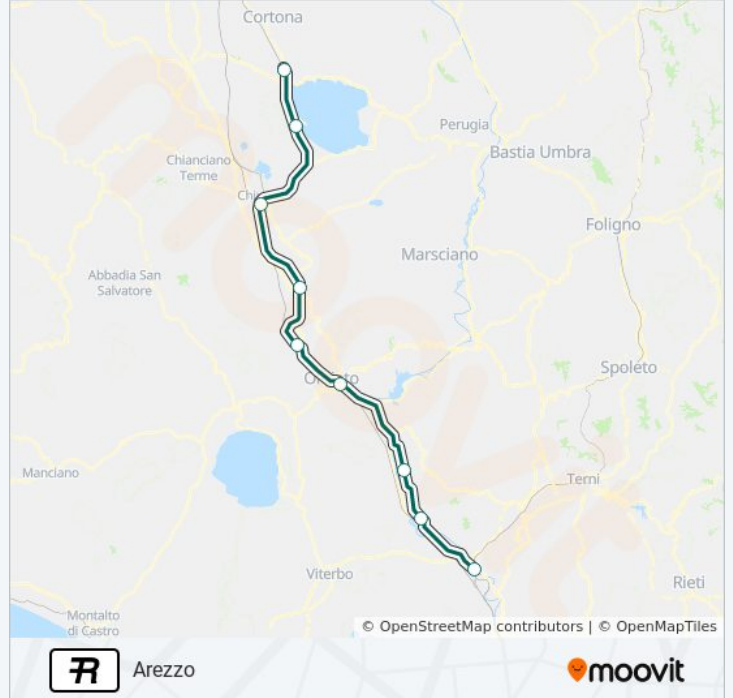

Arezzo

[Scarica L'App](#)

La linea treno R (Arezzo) ha 5 percorsi. Durante la settimana è operativa:

(1) Arezzo: 13:46(2) Chiusi: 05:20 - 22:36(3) Orte: 13:35(4) Orvieto: 14:58(5) Terontola: 13:46

Usa Moovit per trovare le fermate della linea treno R più vicine a te e scoprire quando passerà il prossimo mezzo della linea treno R

Direzione: Arezzo

9 fermate

[VISUALIZZA GLI ORARI DELLA LINEA](#)

Orte
Attigliano-Bomarzo
Alviano
Orvieto
Allerona-Castel Viscardo
Fabro-Ficulle
Chiusi-Chianciano Terme
Castiglion Del Lago
Terontola-Cortona

Informazioni sulla linea treno R**Direzione:** Arezzo**Fermate:** 9**Durata del tragitto:** 109 min**La linea in sintesi:**

Direzione: Chiusi

7 fermate

[VISUALIZZA GLI ORARI DELLA LINEA](#)

Orte
Attigliano-Bomarzo
Alviano
Orvieto
Allerona-Castel Viscardo
Fabro-Ficulle
Chiusi-Chianciano Terme

Informazioni sulla linea treno R

Direzione: Orvieto

Fermate: 3

Durata del tragitto: 32 min

La linea in sintesi:

Direzione: Terontola

9 fermate

[VISUALIZZA GLI ORARI DELLA LINEA](#)