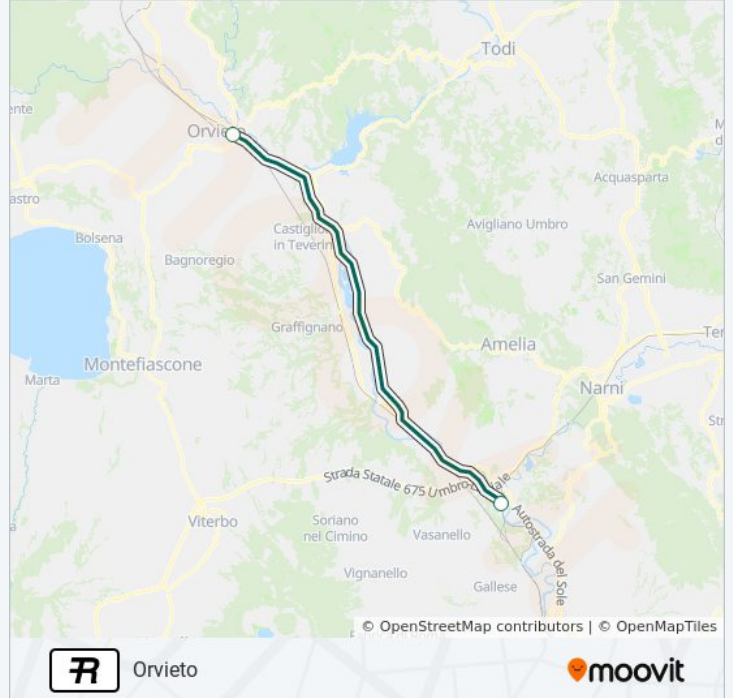

Informazioni sulla linea treno R

Direzione: Orvieto

Fermate: 3

Durata del tragitto: 32 min

La linea in sintesi:

Direzione: Terontola

9 fermate

[VISUALIZZA GLI ORARI DELLA LINEA](#)