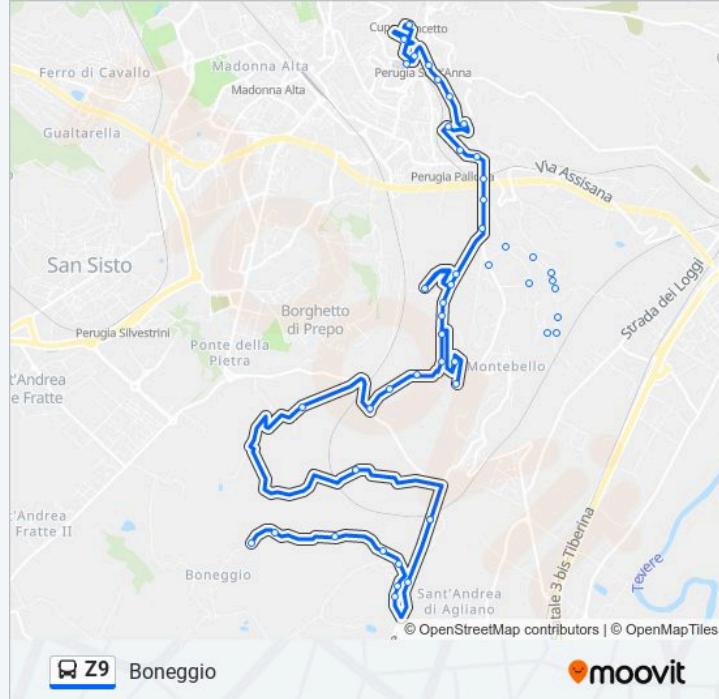

Strada Comunale San Vetturino, 23

Strada Comunale San Vetturino, 22

Strada Comunale San Vetturino, 29

Str. Vestricciano Genna, 8 (Fermata A Chiamata)

Strada Madonna Dei Monti (Fermata A Chiamata)

S. M. Delfico

Piazza Franceschino Della Mirandola, 117

Via Del Torchio, 2

Via Del Torchio, 21

Strada Di Boneggio, 2

Strada Di Boneggio, 7

Strada Di Boneggio, 8

Boneggio Cimitero

### Direzione: Boneggio Chiesa

33 fermate

[VISUALIZZA GLI ORARI DELLA LINEA](#)

Bus Terminal Perugia

Via Roma

V. Roma

Via Roma

Via Roma

Via Roma

Via Romana