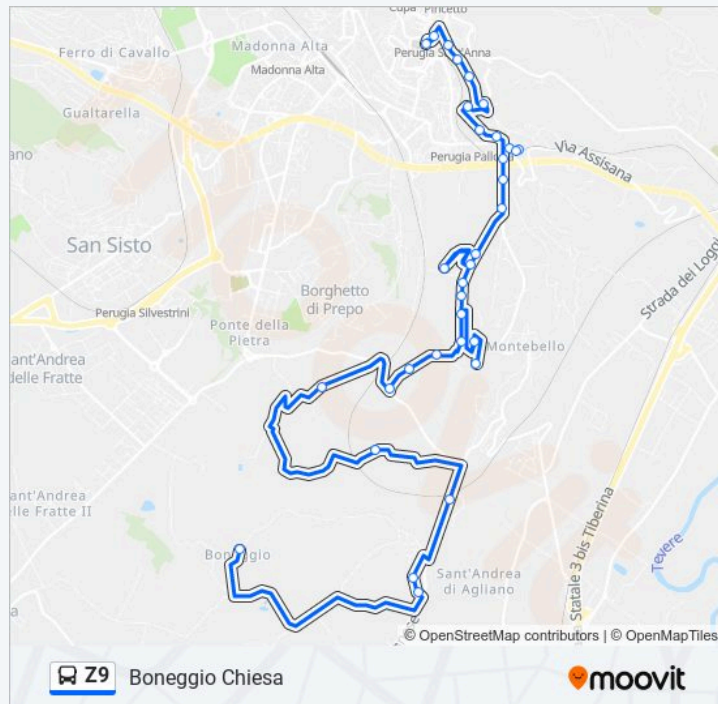

Via Del Luschiato, 65 (Fermata A Chiamata)

Strada Comunale San Vetturino, 16

Strada Comunale San Vetturino, 14/A

Strada Comunale San Vetturino, 23

Strada Comunale San Vetturino, 22

Strada Comunale San Vetturino, 29

Str. Vestricciano Genna, 8 (Fermata A Chiamata)

Strada Madonna Dei Monti (Fermata A Chiamata)

S. M. Delfico

Via Della Vite, 17

Via Della Vite

Boneggio Chiesa (Fermata A Richiesta)

## Informazioni sulla linea Z9

**Direzione:** Boneggio Chiesa

**Fermate:** 33

**Durata del tragitto:** 25 min

**La linea in sintesi:**

**Direzione: Bus Terminal Perugia**

40 fermate

[VISUALIZZA GLI ORARI DELLA LINEA](#)