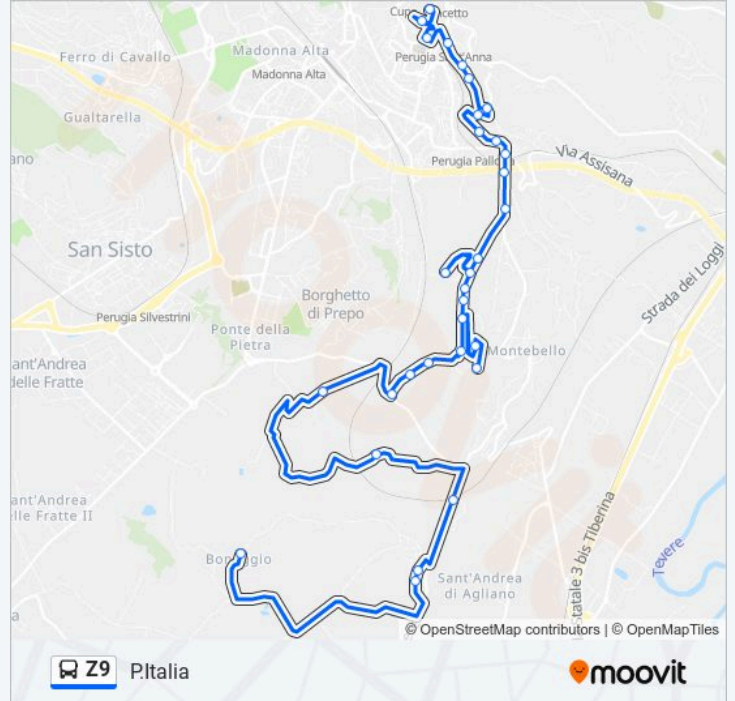

### Informazioni sulla linea Z9

**Direzione:** P.Italia

**Fermate:** 31

**Durata del tragitto:** 25 min

**La linea in sintesi:**

Via Romana

Via Romana

Via Romana

Via Romana

Via Roma

Via Roma

V. Roma

Via Luigi Masi

Via Indipendenza

P. Italia

Orari, mappe e fermate della linea Z9 disponibili in un PDF su [moovitapp.com](https://moovitapp.com). Usa App Moovit per ottenere tempi di attesa reali, orari di tutte le altre linee o indicazioni passo-passo per muoverti con i mezzi pubblici a Perugia e Umbria.

© 2024 Moovit - Tutti i diritti riservati