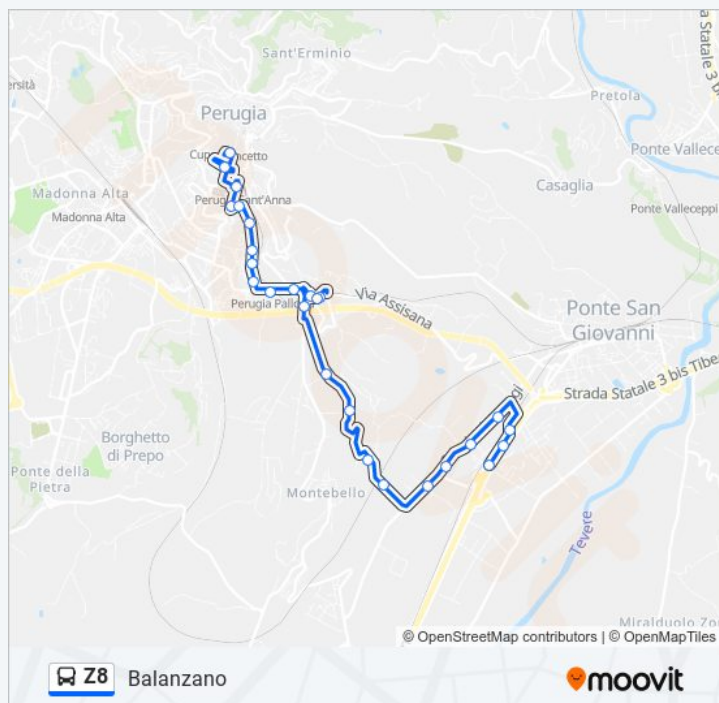

Usa Moovit per trovare le fermate della linea Z8 più vicine a te e scoprire quando passerà il prossimo mezzo della linea Z8

Direzione: Balanzano

26 fermate

[VISUALIZZA GLI ORARI DELLA LINEA](#)

- P. Italia
- Via Indipendenza
- Via Fiume
- Via Fratelli Pellas
- P. Europa
- Via Dei Filosofi
- Via Dei Filosofi
- V. Filosofi
- Via Dei Filosofi
- V. Pallotta Staz. U. M.
- Via Pallotta
- Pallotta Peep
- Pallotta Peep
- V.Assisana
- Str. Tuderte
- Str. Del Brozzo
- Strada Del Brozzo, 5
- V. Lambruschini
- Via F. Lambruschini
- Strada Dei Loggi
- Strada Dei Loggi
- Bv.Staz.Balanzano

Orari della linea Z8

Orari di partenza verso Balanzano:

lunedì	13:30
martedì	13:30
mercoledì	13:30
giovedì	13:30
venerdì	13:30
sabato	13:30
domenica	Non in Servizio

Informazioni sulla linea Z8

Direzione: Balanzano

Fermate: 26

Durata del tragitto: 19 min

La linea in sintesi:

Strada Dei Loggi

Balanzano Dopo Sottovia

Strada Tiberina Sud

Balanzano

Direzione: Bus Terminal Perugia

Via Tarconte, 13

Via Tarconte, 52

Via Mario Vianello, 44

Via Mario Vianello, 42

Via Mario Vianello, 5

Str. Del Brozzo

Strada Tuderte

Str. Tuderte