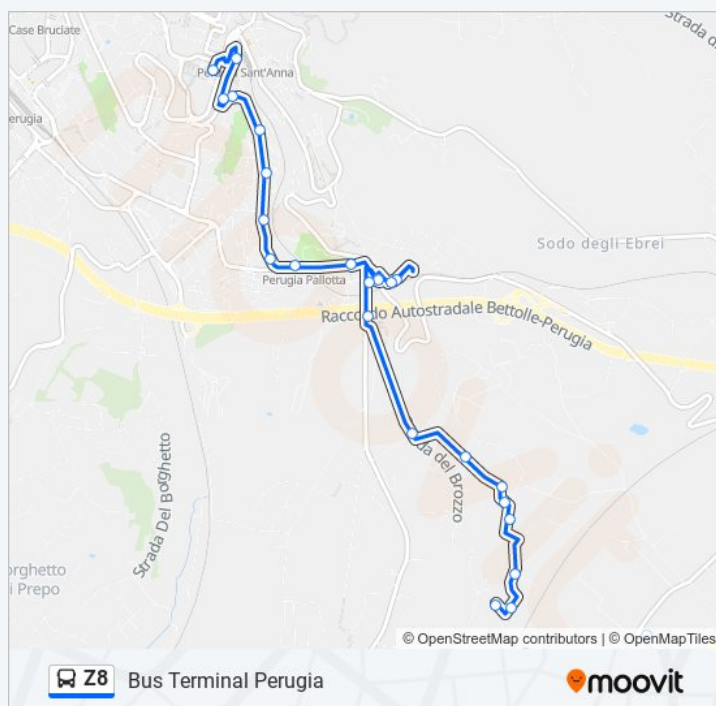

Fermate: 26

Durata del tragitto: 19 min

La linea in sintesi:

Strada Dei Loggi

Balanzano Dopo Sottovia

Strada Tiberina Sud

Balanzano

Direzione: Bus Terminal Perugia

Via Tarconte, 13

Via Tarconte, 52

Via Mario Vianello, 44

Via Mario Vianello, 42

Via Mario Vianello, 5

Str. Del Brozzo

Strada Tuderte

Str. Tuderte

Via Dei Filosofi

P. Europa

Via Fratelli Pellas

Orari della linea Z8

Orari di partenza verso Bus Terminal Perugia:

lunedì	08:15 - 15:00
martedì	08:15 - 15:00
mercoledì	08:15 - 15:00
giovedì	08:15 - 15:00
venerdì	08:15 - 15:00
sabato	08:15 - 15:00
domenica	Non in Servizio

Informazioni sulla linea Z8

Direzione: Bus Terminal Perugia

Fermate: 27

Durata del tragitto: 15 min

La linea in sintesi:

Via Fratelli Pellas (Stazione)

Bus Terminal Perugia

Direzione: P. Italia