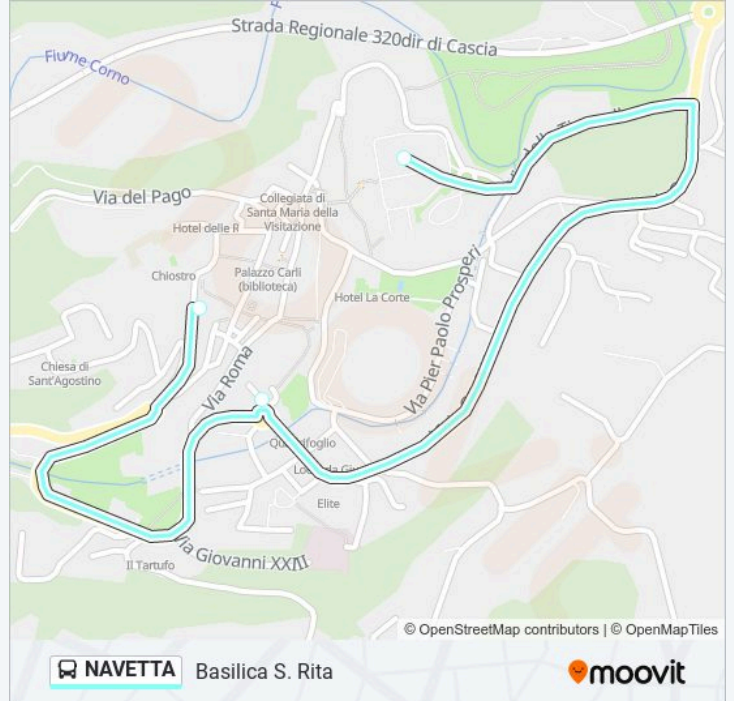

Usa Moovit per trovare le fermate della linea NAVETTA più vicine a te e scoprire quando passerà il prossimo mezzo della linea NAVETTA

Direzione: Basilica S. Rita

3 fermate

[VISUALIZZA GLI ORARI DELLA LINEA](#)

P. Leone XIII (Parcheggio)

Largo Elemosina

Basilica S. Rita

Orari della linea NAVETTA

Orari di partenza verso Basilica S. Rita:

lunedì	08:30 - 18:00
martedì	08:30 - 18:00
mercoledì	08:30 - 18:00
giovedì	08:30 - 18:00
venerdì	08:30 - 18:00
sabato	08:30 - 18:00
domenica	08:30 - 18:00

Informazioni sulla linea NAVETTA

Direzione: Basilica S. Rita

Fermate: 3

Durata del tragitto: 7 min

La linea in sintesi:

Direzione: P. Leone XIII - Parcheggio (Riservato)

2 fermate

[VISUALIZZA GLI ORARI DELLA LINEA](#)

Informazioni sulla linea NAVETTA

Direzione: P. Leone XIII - Parcheggio (Riservato)

Fermate: 2

Durata del tragitto: 5 min

La linea in sintesi:

Orari, mappe e fermate della linea NAVETTA disponibili in un PDF su moovitapp.com. Usa App Moovit per ottenere tempi di attesa reali, orari di tutte le altre linee o indicazioni passo-passo per muoverti con i mezzi pubblici a Perugia e Umbria.