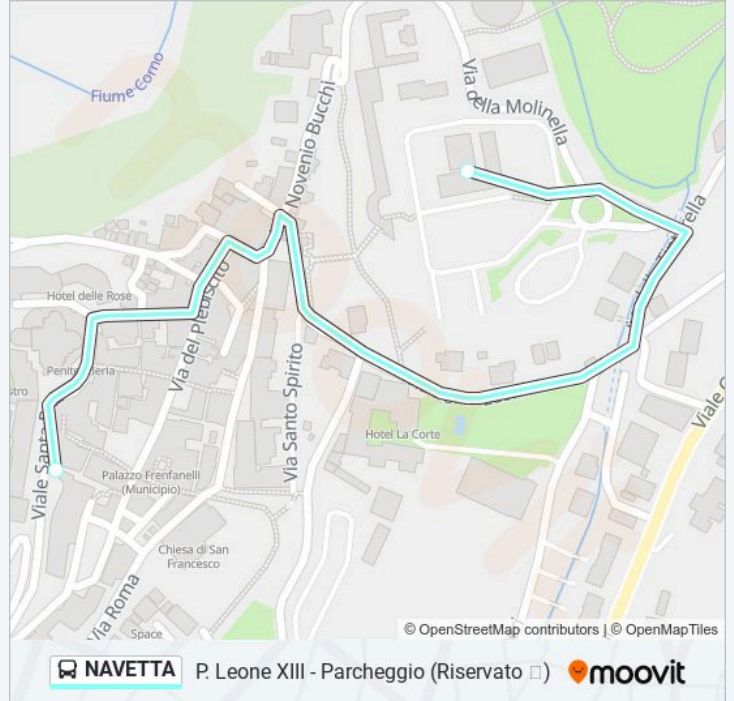

Usa Moovit per trovare le fermate della linea NAVETTA più vicine a te e scoprire quando passerà il prossimo mezzo della linea NAVETTA

Direzione: Basilica S. Rita

3 fermate

[VISUALIZZA GLI ORARI DELLA LINEA](#)

Informazioni sulla linea NAVETTA

Direzione: Basilica S. Rita

Fermate: 3

Durata del tragitto: 7 min

La linea in sintesi:

Direzione: P. Leone XIII - Parcheggio (Riservato)

2 fermate

[VISUALIZZA GLI ORARI DELLA LINEA](#)

Basilica S. Rita

P. Leone XIII (Parcheggio)

Orari della linea NAVETTA

Orari di partenza verso P. Leone XIII - Parcheggio (Riservato):

lunedì	08:40 - 18:10
martedì	08:40 - 18:10
mercoledì	08:40 - 18:10
giovedì	08:40 - 18:10
venerdì	08:40 - 18:10
sabato	08:40 - 18:10
domenica	08:40 - 18:10

Informazioni sulla linea NAVETTA

Direzione: P. Leone XIII - Parcheggio (Riservato)

Fermate: 2

Durata del tragitto: 5 min

La linea in sintesi:

Orari, mappe e fermate della linea NAVETTA disponibili in un PDF su moovitapp.com. Usa App Moovit per ottenere tempi di attesa reali, orari di tutte le altre linee o indicazioni passo-passo per muoverti con i mezzi pubblici a Perugia e Umbria.