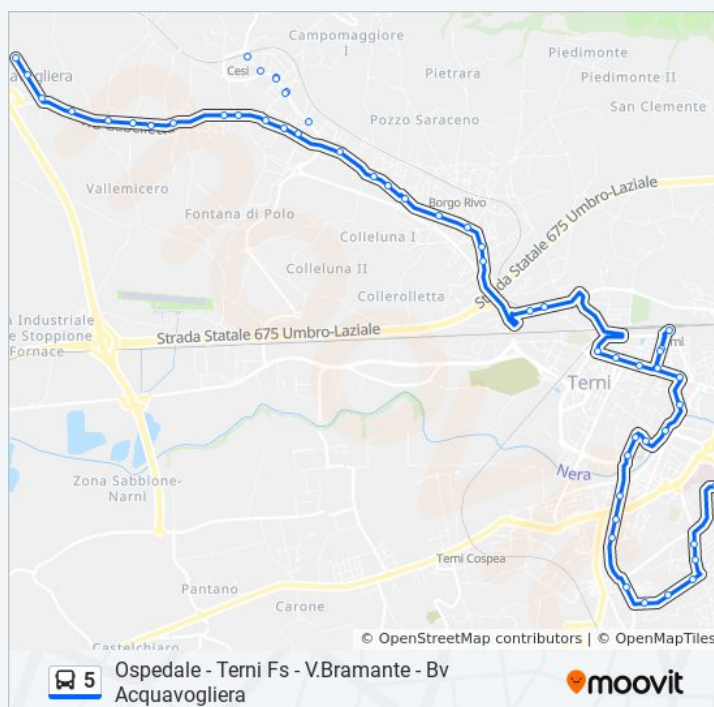

Informazioni sulla linea bus 5**Direzione:** Acquavogliera→Ospedale Terni**Fermate:** 55**Durata del tragitto:** 45 min**La linea in sintesi:**

Bv.Cesi

Via Del Rivo

Via Del Rivo 2

Via Del Rivo 3

V.D.Rivo

Via Del Rivo 4

Via Del Rivo 5

Piazzale Marinai D'Italia

Viale Eroi Dell'Aria

V.Bramante

Via Bramante Asl

V.Battisti (Aci)

V.Nobili (Aci)

Terni Stazione

V.Bramante

Via Del Rivo 6

Via Del Rivo

Orari della linea bus 5

Orari di partenza verso Ospedale

Terni→Acquavoglia:

| | |
|-----------|-----------------|
| lunedì | 07:30 - 21:10 |
| martedì | 07:30 - 21:10 |
| mercoledì | 07:30 - 21:10 |
| giovedì | 07:30 - 21:10 |
| venerdì | 07:30 - 21:10 |
| sabato | 07:15 - 20:40 |
| domenica | Non in Servizio |

Informazioni sulla linea bus 5

Direzione: Ospedale Terni→Acquavoglia

Fermate: 53

Durata del tragitto: 50 min

La linea in sintesi:

Via Del Rivo

V.D.Rivo

Via Del Rivo