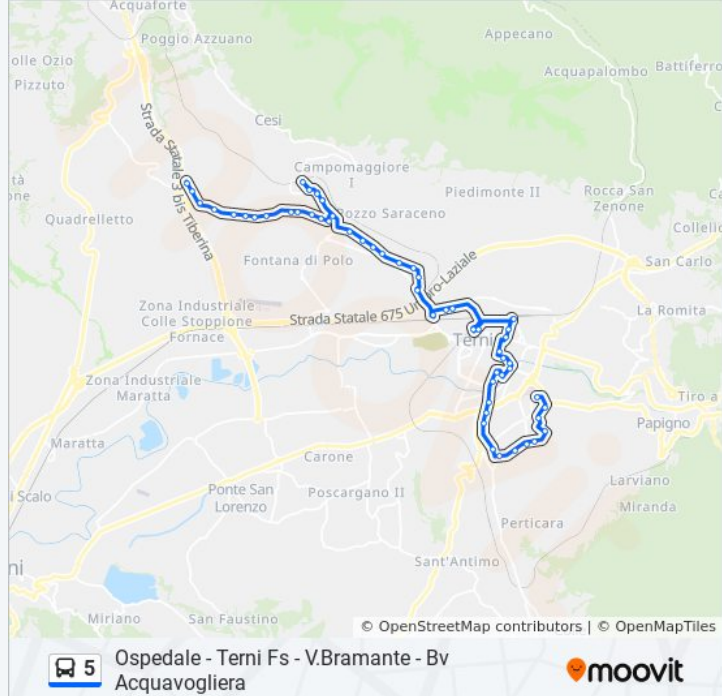

Informazioni sulla linea bus 5**Direzione:** Acquavogliera→Ospedale Terni**Fermate:** 55**Durata del tragitto:** 45 min**La linea in sintesi:**

Bv.Cesi

Via Del Rivo

Via Del Rivo 2

Via Del Rivo 3

V.D.Rivo

Via Del Rivo 4

Via Del Rivo 5

Piazzale Marinai D'Italia

Viale Eroi Dell'Aria

V.Bramante

Via Bramante Asl

V.Battisti (Aci)

V.Nobili (Aci)

Terni Stazione

Corso Del Popolo

V.Turati

Viale Filippo Turati 2

Viale Filippo Turati

V.F.Turati

Viale Gioacchino Rossini

V.G.Rossini

Viale Gioacchino Rossini

Via Irma Bandiera

V.I.Bandiera

V.Mozzoni

Via Anna Maria Mozzoni

Ospedale Terni

Direzione: Ospedale Terni→Acquavoglia

53 fermate

[VISUALIZZA GLI ORARI DELLA LINEA](#)