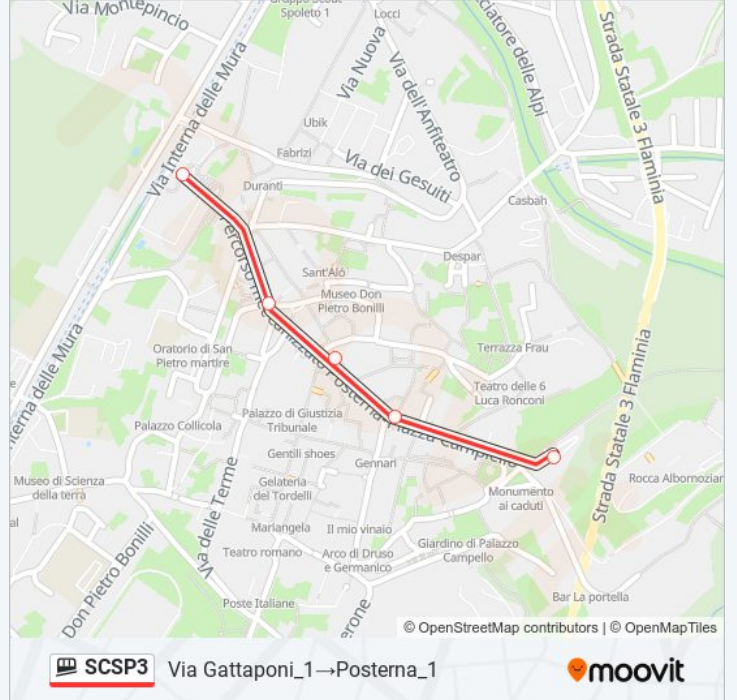

Informazioni sulla linea funicolare SCSP3

Direzione: Posterna_1 → P.Moretti_1

Fermate: 2

Durata del tragitto: 4 min

La linea in sintesi:

Direzione: Posterna_1 → Via Gattaponi_1

5 fermate

[VISUALIZZA GLI ORARI DELLA LINEA](#)

Informazioni sulla linea funicolare SCSP3

Direzione: Posterna_1 → Via Gattaponi_1

Fermate: 5

Durata del tragitto: 20 min

La linea in sintesi:

Direzione: Via Gattaponi_1 → Posterna_1

5 fermate

[VISUALIZZA GLI ORARI DELLA LINEA](#)

Via Gattaponi_1

Via Saffi_1

P. Pianciani_1

Teatro Nuovo_1

Posterna_1

Orari della linea funicolare SCSP3

Orari di partenza verso Via Gattaponi_1 → Posterna_1:

lunedì	07:00 - 21:00
martedì	07:00 - 21:00
mercoledì	07:00 - 21:00
giovedì	07:00 - 21:00
venerdì	07:00 - 23:58
sabato	00:00 - 23:58
domenica	00:00 - 21:00

Informazioni sulla linea funicolare SCSP3

Direzione: Via Gattaponi_1 → Posterna_1

Fermate: 5

Durata del tragitto: 20 min

La linea in sintesi:

Orari, mappe e fermate della linea funicolare SCSP3 disponibili in un PDF su moovitapp.com. Usa App Moovit per ottenere tempi di attesa reali, orari di tutte le altre linee o indicazioni passo-passo per muoverti con i mezzi pubblici a Perugia e Umbria.