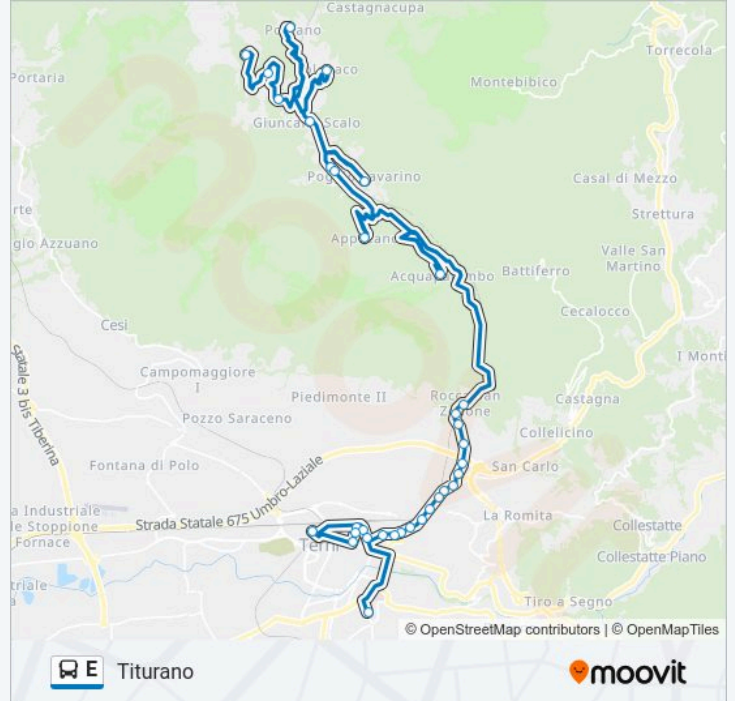

Acquapalombo

Appecano

Sp67 97

Vocabolo Colle Giaccone 19

Poggio Lavarino

Giuncano Scalo

Polenaco

Porzano

Vocabolo Colle Giaccone 20-19

Pracchia

Titurano

Orari, mappe e fermate della linea bus E disponibili in un PDF su [moovitapp.com](https://moovitapp.com). Usa App Moovit per ottenere tempi di attesa reali, orari di tutte le altre linee o indicazioni passo-passo per muoverti con i mezzi pubblici a Perugia e Umbria.