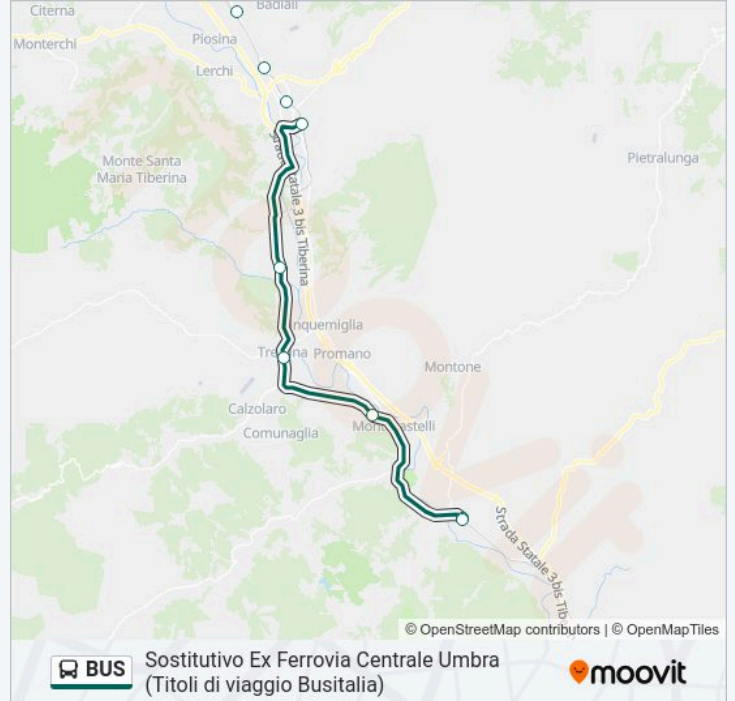

- Sansepolcro
- Trebbio (Fermata A Richiesta)
- La Dogana
- San Giustino (Fermata A Richiesta)
- Selci-Lama (Fermata A Richiesta)
- Cerbara (Fermata A Richiesta)
- Città Di Castello-Zona Industriale (Fermata A Richiesta)
- Città Di Castello-Fornace (Fermata A Richiesta)
- Città Di Castello
- Sansepolcro (Fermata A Richiesta)
- Trestina Stazione
- Montecastelli-Ponte Tevere (Fermata A Richiesta)
- Umbertide

Orari della linea bus BUS

Orari di partenza verso Umbertide:

| | |
|-----------|---------------|
| lunedì | 04:56 - 11:42 |
| martedì | 04:56 - 11:42 |
| mercoledì | 04:56 - 11:42 |
| giovedì | 04:56 - 11:42 |
| venerdì | 04:56 - 11:42 |
| sabato | 04:56 - 11:42 |
| domenica | 07:19 |

Informazioni sulla linea bus BUS

Direzione: Umbertide

Fermate: 13

Durata del tragitto: 49 min

La linea in sintesi:

Orari, mappe e fermate della linea bus BUS disponibili in un PDF su moovitapp.com. Usa App Moovit per ottenere tempi di attesa reali, orari di tutte le altre linee o indicazioni passo-passo per muoverti con i mezzi pubblici a Perugia e Umbria.

© 2024 Moovit - Tutti i diritti riservati