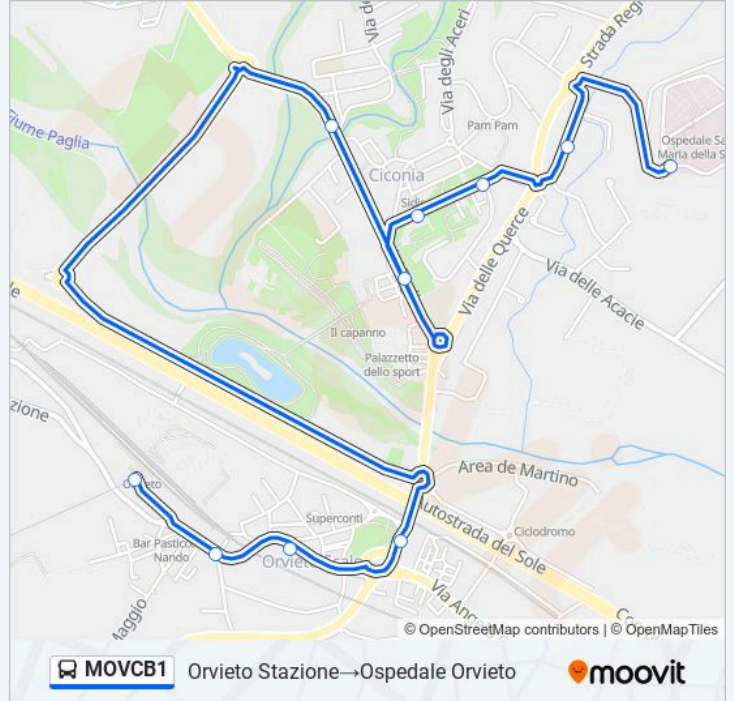

Direzione: Ospedale Orvieto→Orvieto Stazione

11 fermate

[VISUALIZZA GLI ORARI DELLA LINEA](#)

- Ospedale Orvieto
- Via Dei Cedri
- Via Degli Olmi
- Via Degli Olmi
- C.Scolastico Orvieto
- Ciconia
- Ss71
- V.Monte Nibbio
- Via Monte Nibbio
- Via Sette Martiri
- Orvieto Stazione

Orari della linea bus MOVCB1

Orari di partenza verso Ospedale Orvieto→Orvieto Stazione:

lunedì	10:20 - 19:15
martedì	10:20 - 19:15
mercoledì	10:20 - 19:15
giovedì	10:20 - 19:15
venerdì	10:20 - 19:15
sabato	10:20 - 19:15
domenica	Non in Servizio

Informazioni sulla linea bus MOVCB1

Direzione: Ospedale Orvieto→Orvieto Stazione

Fermate: 11

Durata del tragitto: 15 min

La linea in sintesi: