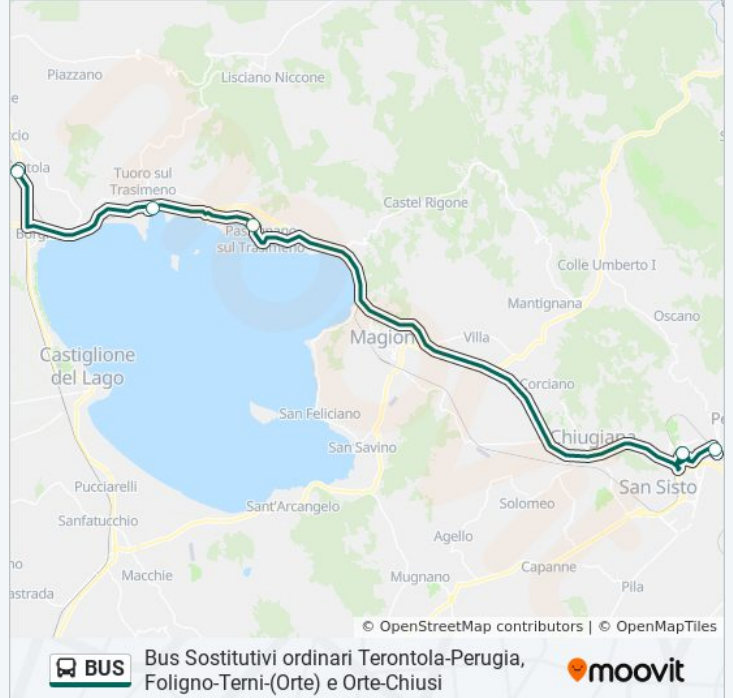

Bus Sostitutivi ordinari Terontola-Perugia, Foligno-Terni-(Orte) e Orte-Chiusi

Scarica L'App

La linea bus BUS (Bus Sostitutivi ordinari Terontola-Perugia, Foligno-Terni-(Orte) e Orte-Chiusi) ha 2 percorsi. Durante la settimana è operativa:

(1) Perugia: 14:50 - 16:48(2) Terni: 04:15

Usa Moovit per trovare le fermate della linea bus BUS più vicine a te e scoprire quando passerà il prossimo mezzo della linea bus BUS

Direzione: Perugia

5 fermate

Fermate: 5

Durata del tragitto: 50 min

La linea in sintesi:

Direzione: Terni

3 fermate

[VISUALIZZA GLI ORARI DELLA LINEA](#)

Foligno F.S

Spoletto Stazione