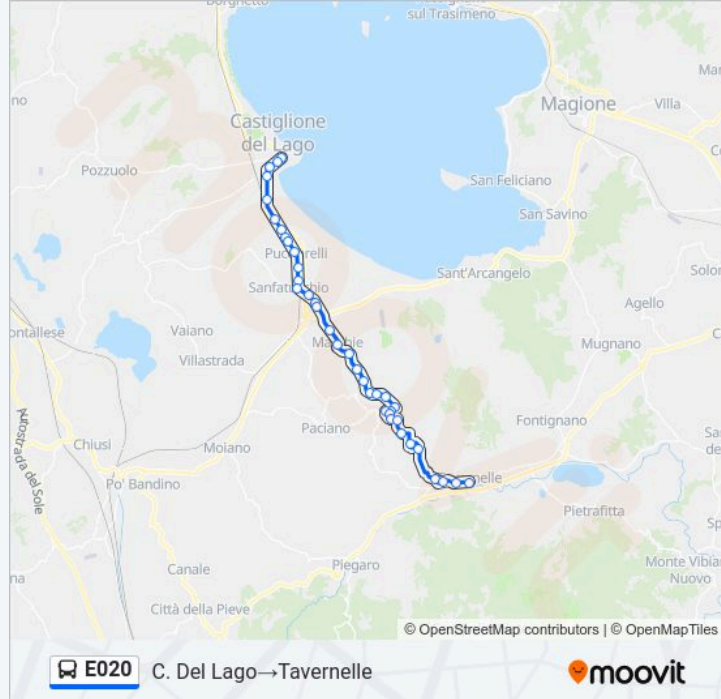

Usa Moovit per trovare le fermate della linea bus E020 più vicine a te e scoprire quando passerà il prossimo mezzo della linea bus E020

Direzione: C. Del Lago→Tavernelle

37 fermate

[VISUALIZZA GLI ORARI DELLA LINEA](#)

Colgiordano

Colgiordano

Colgiordano

Via Castiglione 7

Via Castiglione 8

Via Aldo Moro

V.A.Moro Panicale

Panicale

Viale Della Repubblica 2

Via Cigne 4

Via Cigne 5

Via Cigne 6

Via 25 Aprile 2

Tavernelle 2

Colonna

Tavernelle

Tavernelle

Direzione: Ist.Commerciale→Tavernelle

45 fermate

[VISUALIZZA GLI ORARI DELLA LINEA](#)

Ist.Commerciale

C. Del Lago

Via Roma 38

Via Roma 39