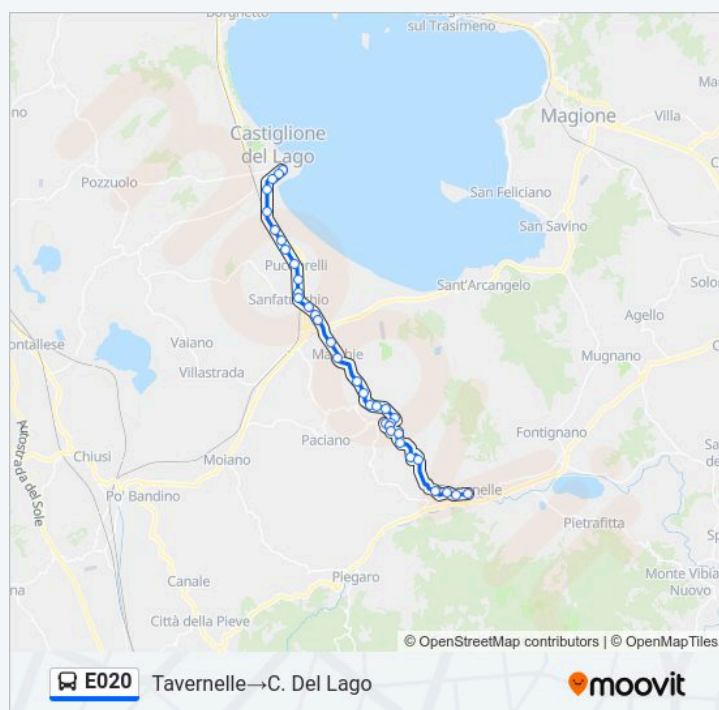

Informazioni sulla linea bus E020**Direzione:** Tavernelle→C. Del Lago**Fermate:** 35**Durata del tragitto:** 36 min**La linea in sintesi:**

Pucciarelli

Pucciarelli

Pucciarelli

C.Del Lago

C.Del Lago

C.Del Lago

C. Del Lago

Direzione: Tavernelle→C.D.Lago Stazione

39 fermate

[VISUALIZZA GLI ORARI DELLA LINEA](#)

Tavernelle

Via Leonardo Da Vinci 13

Colonna

Tavernelle