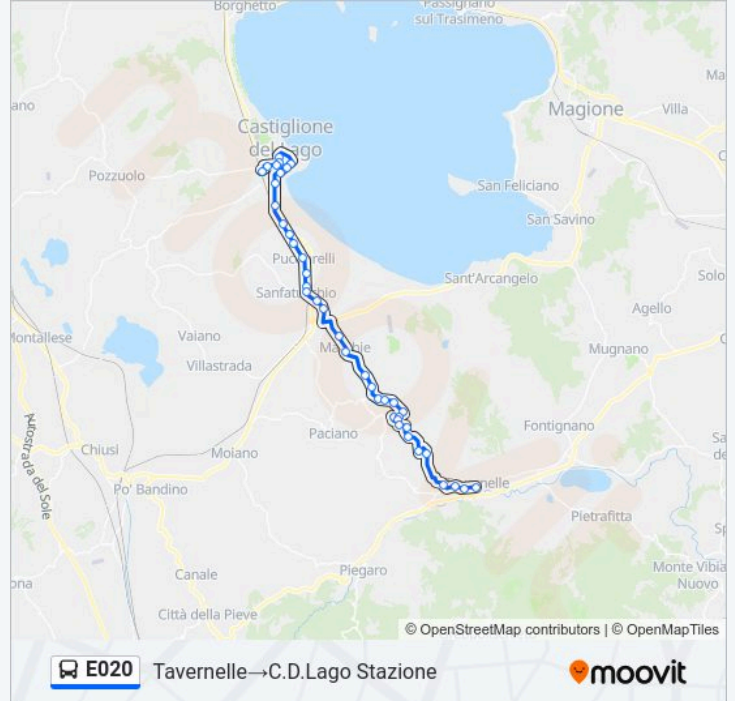

Usa Moovit per trovare le fermate della linea bus E020 più vicine a te e scoprire quando passerà il prossimo mezzo della linea bus E020

Direzione: C. Del Lago→Tavernelle

37 fermate

[VISUALIZZA GLI ORARI DELLA LINEA](#)

Informazioni sulla linea bus E020

Direzione: Tavernelle→C.D.Lago Stazione

Fermate: 39

Durata del tragitto: 39 min

La linea in sintesi:

Colonneta S.Fatucchio

Col.Sanfaticchio

Pucciarelli

C. Del Lago

Ist.Commerciale

Via Fratelli Rosselli 2

C.Del Lago

C.Del Lago

C.D.Lago Stazione

Orari, mappe e fermate della linea bus E020 disponibili in un PDF su moovitapp.com. Usa App Moovit per ottenere tempi di attesa reali, orari di tutte le altre linee o indicazioni passo-passo per muoverti con i mezzi pubblici a Perugia e Umbria.

© 2024 Moovit - Tutti i diritti riservati