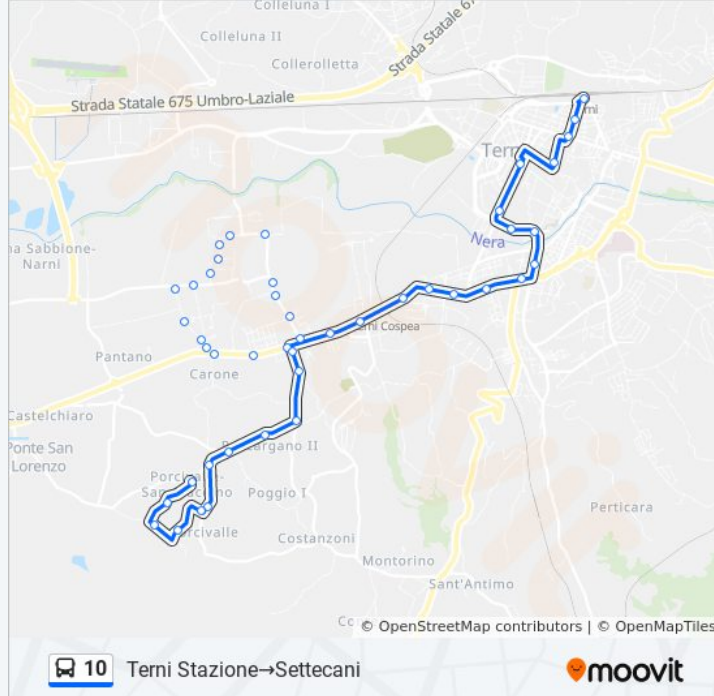

Usa Moovit per trovare le fermate della linea bus 10 più vicine a te e scoprire quando passerà il prossimo mezzo della linea bus 10

Direzione: Settecani→Terni Stazione

23 fermate

[VISUALIZZA GLI ORARI DELLA LINEA](#)

Informazioni sulla linea bus 10

Direzione: Settecani→Terni Stazione

Fermate: 23

Durata del tragitto: 30 min

La linea in sintesi:

Viale Della Stazione

Terni Stazione

Direzione: Terni Stazione → Settecani

Strada Di San Giacomo

Strada Di San Giacomo

Str.Selvoni

Strada Di Porcivalle

Strada Di Porcivalle

Strada Di Settecani

Strada Dei Settecani

Settecani

Orari, mappe e fermate della linea bus 10 disponibili in un PDF su moovitapp.com. Usa [App Moovit](#) per ottenere tempi di attesa reali, orari di tutte le altre linee o indicazioni passo-passo per muoverti con i mezzi pubblici a Perugia e Umbria.