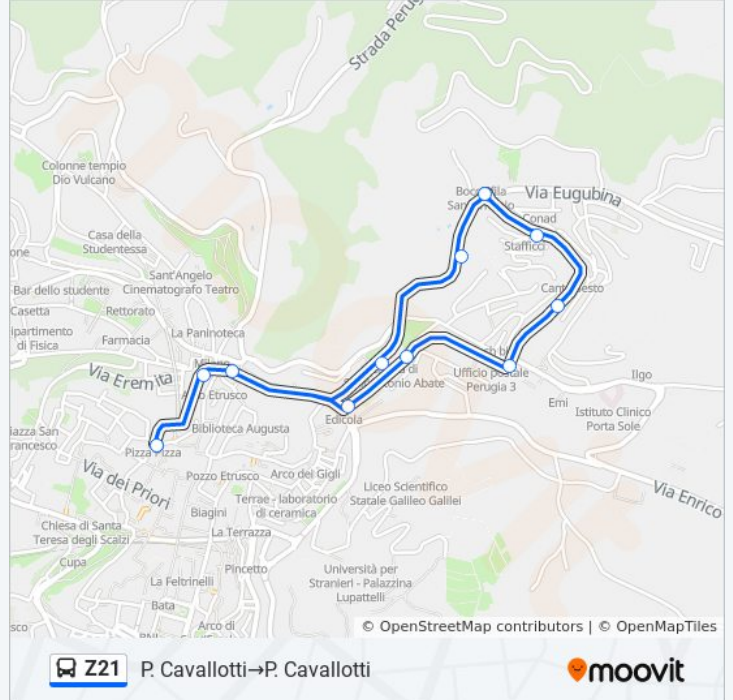

Fermate: 10

Durata del tragitto: 8 min

La linea in sintesi:

Direzione: P. Cavallotti→P. Cavallotti

12 fermate

[VISUALIZZA GLI ORARI DELLA LINEA](#)

P. Cavallotti

Arco Etrusco

C. Bersaglieri

V.S.Giuseppe

S. Erminio

Via Eugubina

Via Eugubina

Monteluce

Via M. Alinda Brunamonti Brunacci

P. Pesa

P. Fortebraccio

P. Cavallotti

Orari della linea bus Z21

Orari di partenza verso P. Cavallotti→P. Cavallotti:

lunedì	07:42 - 19:42
martedì	07:42 - 19:42
mercoledì	07:42 - 19:42
giovedì	07:42 - 19:42
venerdì	07:42 - 19:42
sabato	07:42 - 19:42
domenica	Non in Servizio

Informazioni sulla linea bus Z21

Direzione: P. Cavallotti→P. Cavallotti

Fermate: 12

Durata del tragitto: 12 min

La linea in sintesi:

Orari, mappe e fermate della linea bus Z21 disponibili in un PDF su moovitapp.com. Usa [App Moovit](#) per ottenere tempi di attesa reali, orari di tutte le altre linee o indicazioni passo-passo per muoverti con i mezzi pubblici a Perugia e Umbria.