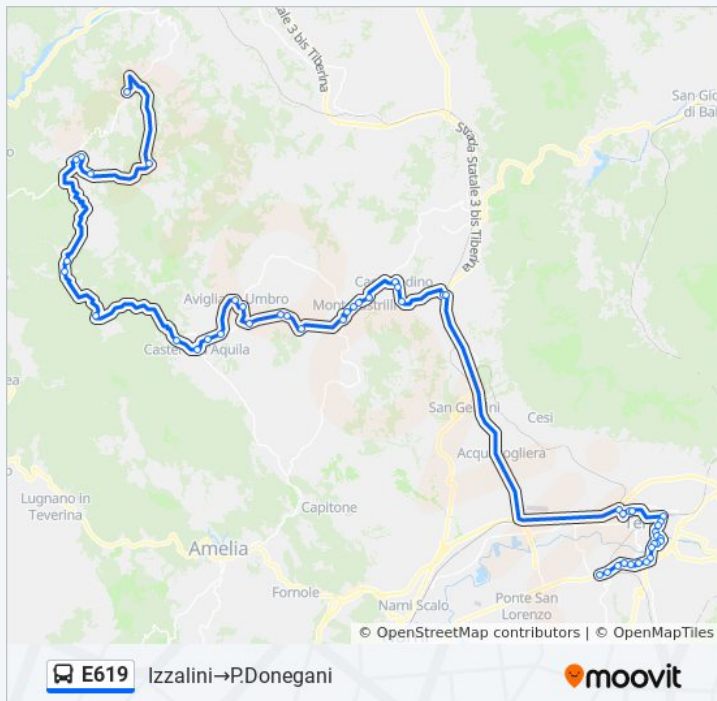

Montecastrilli Bv.Staz

E45 Montecastrilli Scalo

E45 Ponte Le Cave

Viale Eroi Dell'Aria

V.Bramante

Via Bramante Asl

Terni Stazione

Viale Della Stazione

P.Tacito

Via I° Maggio

V.Mancini

Via Carrara

Informazioni sulla linea bus E619

Direzione: Izzalini→P.Donegani

Fermate: 50

Durata del tragitto: 110 min

La linea in sintesi:

V.Cimarelli

Via Cristoforo Colombo

C.Popolo

Corso Del Popolo

V.Turati

V.G.Di Vittorio

V.Di Vittorio Afrm