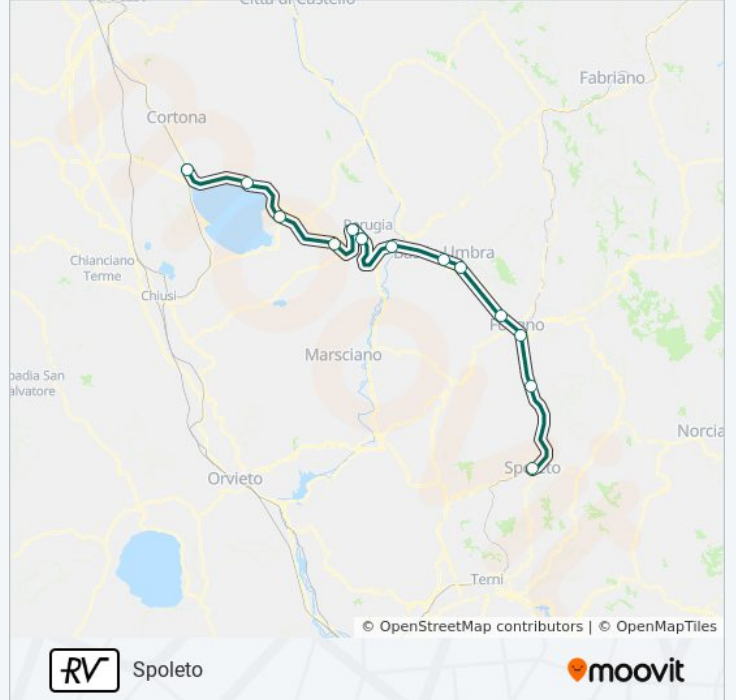

## Informazioni sulla linea treno RV

**Direzione:** Foligno

**Fermate:** 11

**Durata del tragitto:** 84 min

**La linea in sintesi:**

### Direzione: Spoleto

13 fermate

[VISUALIZZA GLI ORARI DELLA LINEA](#)

Terontola-Cortona  
Passignano Sul Trasimeno  
Magione  
Ellera-Corciano  
Perugia Università  
Perugia  
Perugia Ponte San Giovanni  
Bastia  
Assisi  
Spello  
Foligno  
Trevi  
Spoleto

### Orari della linea treno RV

Orari di partenza verso Spoleto:

lunedì	Non in Servizio
martedì	15:41
mercoledì	15:41
giovedì	15:41
venerdì	15:41
sabato	Non in Servizio
domenica	Non in Servizio

### Informazioni sulla linea treno RV

**Direzione:** Spoleto

**Fermate:** 13

**Durata del tragitto:** 104 min

**La linea in sintesi:**

Orari, mappe e fermate della linea treno RV disponibili in un PDF su [moovitapp.com](https://moovitapp.com). Usa [App Moovit](#) per ottenere tempi di attesa reali, orari di tutte le altre linee o indicazioni passo-passo per muoverti con i mezzi pubblici a Perugia e Umbria.