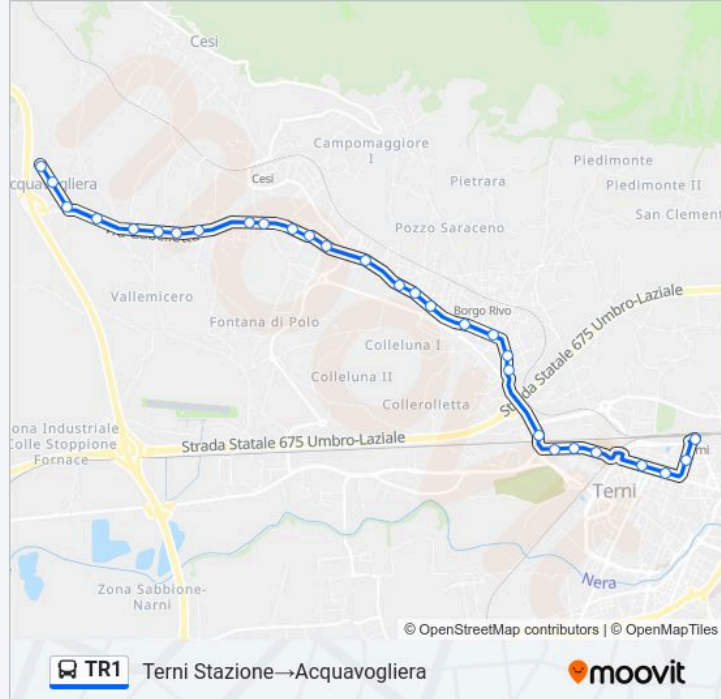

Informazioni sulla linea bus TR1

Direzione: Terni Stazione→Acquavoglieria

Fermate: 29

Durata del tragitto: 20 min

La linea in sintesi:

Via Del Rivo

Via Del Rivo

Via Del Rivo 11

Bv.Cesi

Via Gabelletta

Via Gabelletta

Via Gabelletta Mesale

Via Gabelletta Pozzi

Via Gabelletta Centro Sociale

V.Gabelletta

Via Gabelletta

Via Gabelletta

Via Gabelletta

V. Gabelletta Cap.

Acquavogliera

Via Gramsci

Acquavogliera

Direzione: Terni Stazione→Valle Micero

35 fermate

Viale Eroi Dell'Aria 2

Via Del Rivo 6

Via Del Rivo

Via Del Rivo

V.D.Rivo

Orari della linea bus TR1

Orari di partenza verso Terni Stazione→Valle Micero:

domenica	Non in Servizio
lunedì	07:35 - 13:15
martedì	07:35 - 13:15
mercoledì	07:35 - 13:15
giovedì	07:35 - 13:15
venerdì	07:35 - 13:15
sabato	07:35 - 13:15