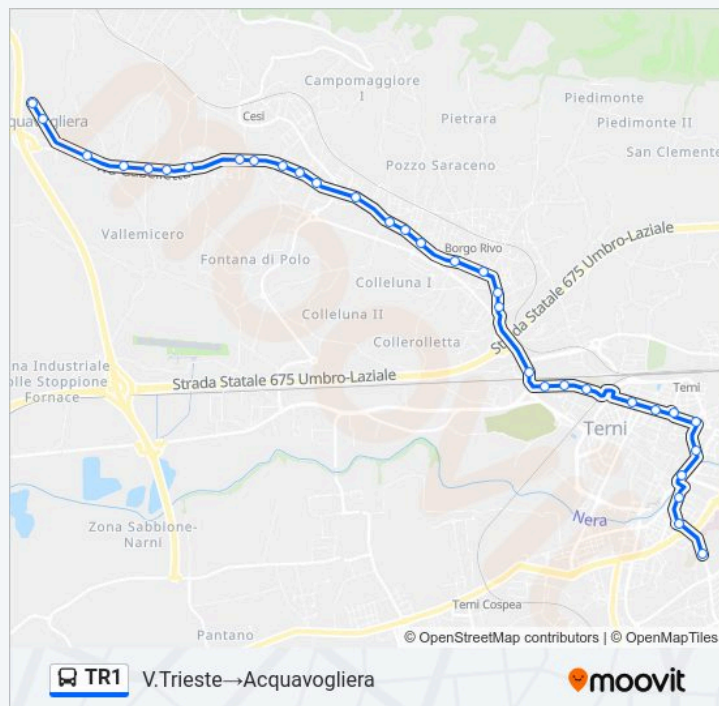

Via Gabelletta

Via Gabelletta Mesale

Via Gabelletta Pozzi

Via Gabelletta Centro Sociale

V.Gabelletta

Via Gabelletta

Via Gabelletta

Via Gabelletta

V. Gabelletta Cap.

Via Gramsci

Acquavogliera

Informazioni sulla linea bus TR1

Direzione: V.Trieste→Acquavogliera

Fermate: 33

Durata del tragitto: 32 min

La linea in sintesi:

Direzione: Valle Micero→Acquavogliera

6 fermate

[VISUALIZZA GLI ORARI DELLA LINEA](#)

Valle Micero

Strada Di Valle Micero

Orari della linea bus TR1

Orari di partenza verso Valle Micero→Acquavogliera:

domenica	Non in Servizio
lunedì	07:20
martedì	07:20

Via Gabelletta

V. Gabelletta Cap.

Via Gramsci

Acquavogliera

mercoledì

07:20

giovedì

07:20