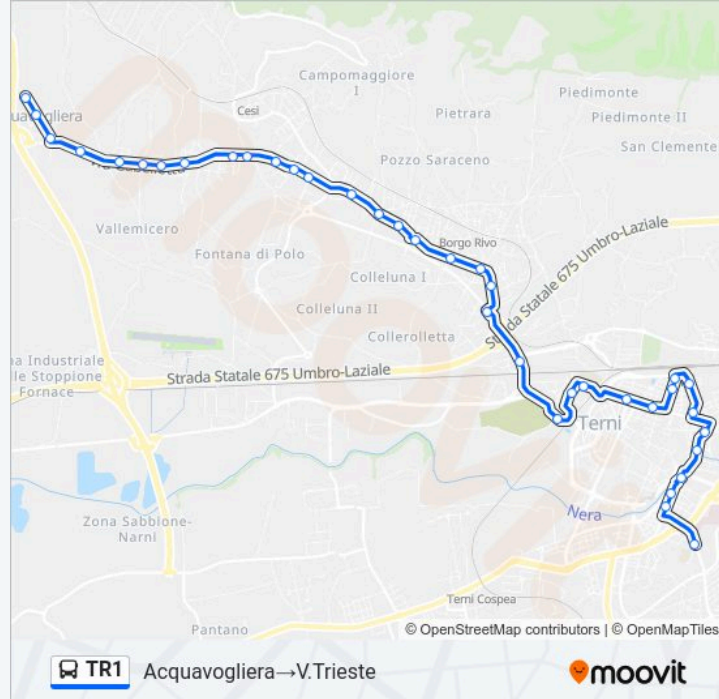

Usa Moovit per trovare le fermate della linea bus TR1 più vicine a te e scoprire quando passerà il prossimo mezzo della linea bus TR1

Direzione: Acquavogliera → V.Trieste

37 fermate

[VISUALIZZA GLI ORARI DELLA LINEA](#)

Direzione: Acquavogliera → V.Trieste

Fermate: 37

Durata del tragitto: 40 min

La linea in sintesi:

Piazzale Marinai D'Italia

Viale Eroi Dell'Aria

Cimitero Terni

Via Giuseppe Lombardo Radice

V.C.Battisti (Itis)

Viale Cesare Battisti

L.Don Minzoni

Viale Della Stazione

P.Dante(Pressa)

Viale Curio Dentato 5

V. Della Bardesca

Viale Luigi Campofregoso 2

V.Campofregoso

V.Campofregoso P.Te Garibaldi

Via Piave

Via Piave

V.Trieste

Direzione: Terni Stazione→Acquavoglieria

29 fermate

[VISUALIZZA GLI ORARI DELLA LINEA](#)