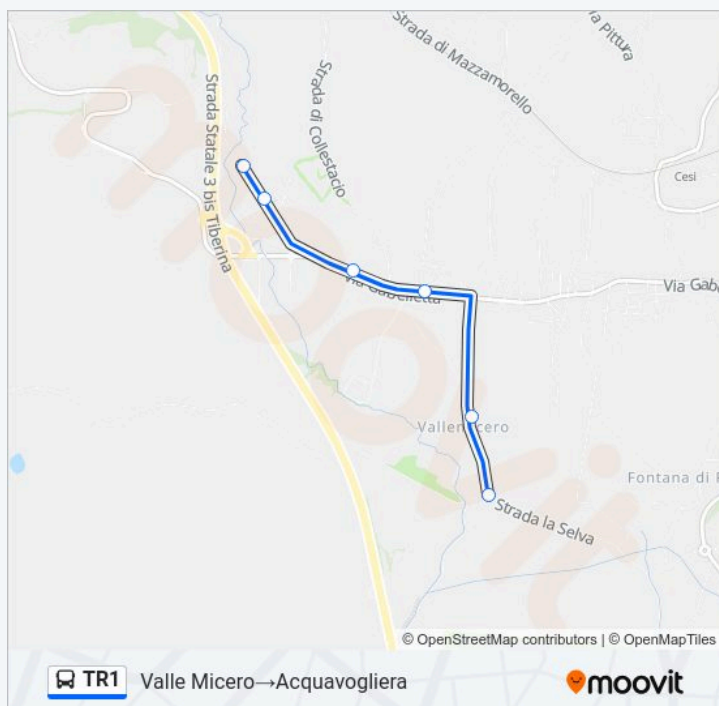

Via Gabelletta

V. Gabelletta Cap.

Via Gramsci

Acquavogliera

mercoledì

07:20

giovedì

07:20

venerdì

07:20

sabato

Non in Servizio

Informazioni sulla linea bus TR1

Direzione: Valle Micero→Acquavogliera

Fermate: 6

Durata del tragitto: 5 min

La linea in sintesi:

Direzione: Valle Micero→Terni Stazione

27 fermate

[VISUALIZZA GLI ORARI DELLA LINEA](#)

Valle Micero

Strada Di Valle Micero

Via Gabelletta 3

Via Gabelletta