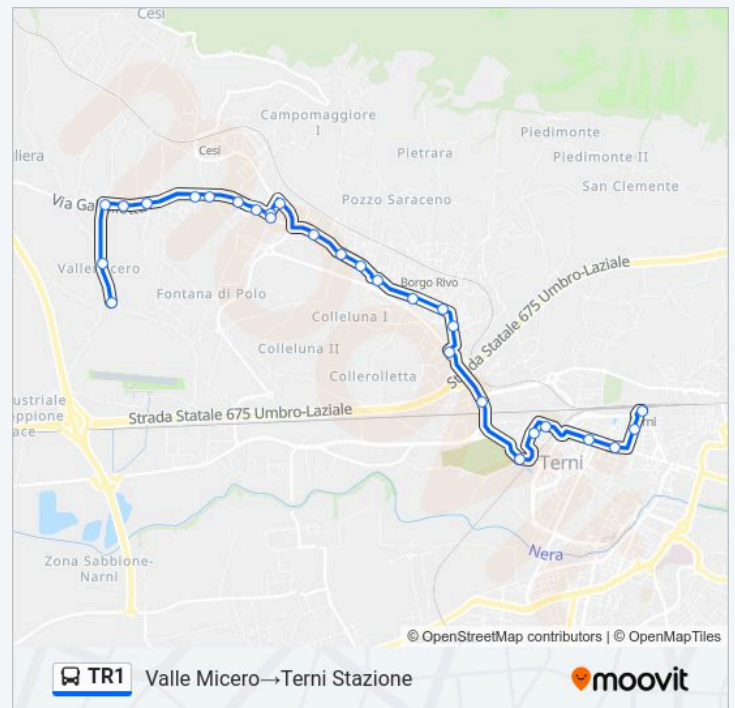

venerdì

07:25 - 07:50

sabato

07:25 - 07:50

Informazioni sulla linea bus TR1

Direzione: Valle Micero→Terni Stazione

Via Gabelletta 8

V.Della Stadera

Campomaggiore

Bv.Cesi

Via Del Rivo

Via Del Rivo 2

Via Del Rivo 3

V.D.Rivo

Via Del Rivo 4

Via Del Rivo 5

Piazzale Marinai D'Italia

Viale Eroi Dell'Aria

Cimitero Terni

Via Giuseppe Lombardo Radice

V.C.Battisti (Itis)

Viale Cesare Battisti

L.Don Minzoni

Viale Della Stazione

Terni Stazione

Fermate: 27

Durata del tragitto: 25 min

La linea in sintesi:

Orari, mappe e fermate della linea bus TR1 disponibili in un PDF su moovitapp.com. Usa App Moovit per ottenere tempi di attesa reali, orari di tutte le altre linee o indicazioni passo-passo per muoverti con i mezzi pubblici a Perugia e Umbria.