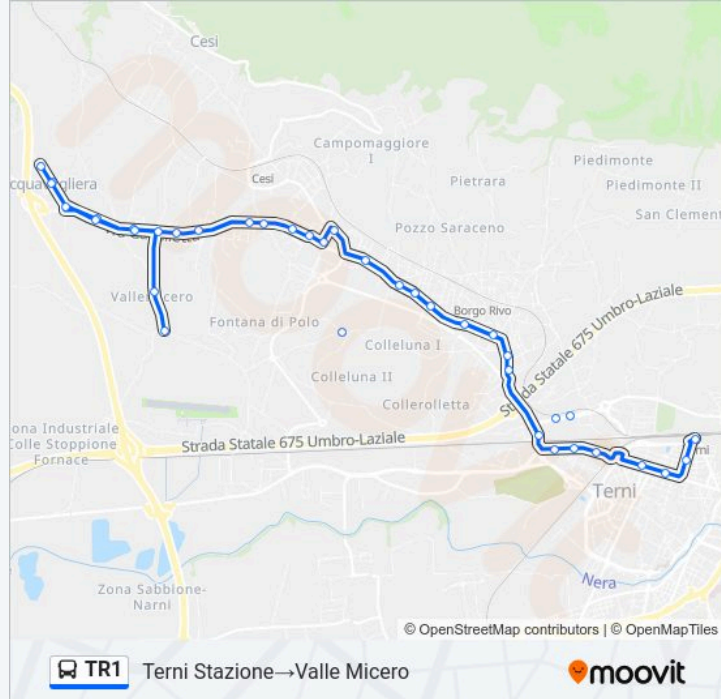

Informazioni sulla linea bus TR1

Direzione: Terni Stazione→Valle Micero

Fermate: 35

Durata del tragitto: 15 min

La linea in sintesi:

Via Del Rivo

Via Del Rivo

Via Del Rivo 11

Bv.Cesi

Campomaggiore

V.Della Stadera

Via Gabelletta

Via Gabelletta Mesale

Via Gabelletta Pozzi

Via Gabelletta Centro Sociale

V.Gabelletta

Via Gabelletta

Via Gabelletta

Via Gabelletta

V. Gabelletta Cap.

Via Gramsci

Acquavogliera

Via Gramsci

Bv.Acquavogliera Sr79

V. Gabelletta Cap.

Via Gabelletta 2

Strada Di Valle Micero

Valle Micero

Direzione: V.Trieste→Acquavogliera

33 fermate

[VISUALIZZA GLI ORARI DELLA LINEA](#)

V.Trieste