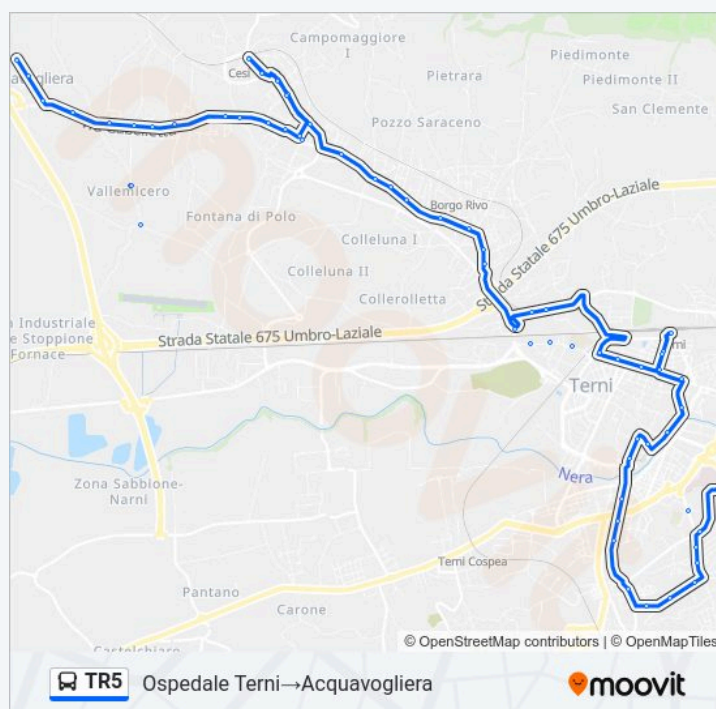

Via Del Rivo 3

V.D.Rivo

Via Del Rivo 4

Via Del Rivo 5

Piazzale Marinai D'Italia

Viale Eroi Dell'Aria

V.Bramante

Via Bramante Asl

Viale Cesare Battisti

V.Nobili (Aci)

Via Bramante Asl

V.Bramante

Via Del Rivo 6

### Orari della linea bus TR5

Orari di partenza verso Ospedale Terni→Acquavoglieria:

|           |                 |
|-----------|-----------------|
| lunedì    | 07:30 - 21:10   |
| martedì   | 07:30 - 21:10   |
| mercoledì | 07:30 - 21:10   |
| giovedì   | 07:30 - 21:10   |
| venerdì   | 07:30 - 21:10   |
| sabato    | 07:15 - 20:40   |
| domenica  | Non in Servizio |

### Informazioni sulla linea bus TR5

**Direzione:** Ospedale Terni→Acquavoglieria

**Fermate:** 53

**Durata del tragitto:** 50 min

**La linea in sintesi:**

Via Del Rivo

Via Del Rivo

V.D.Rivo