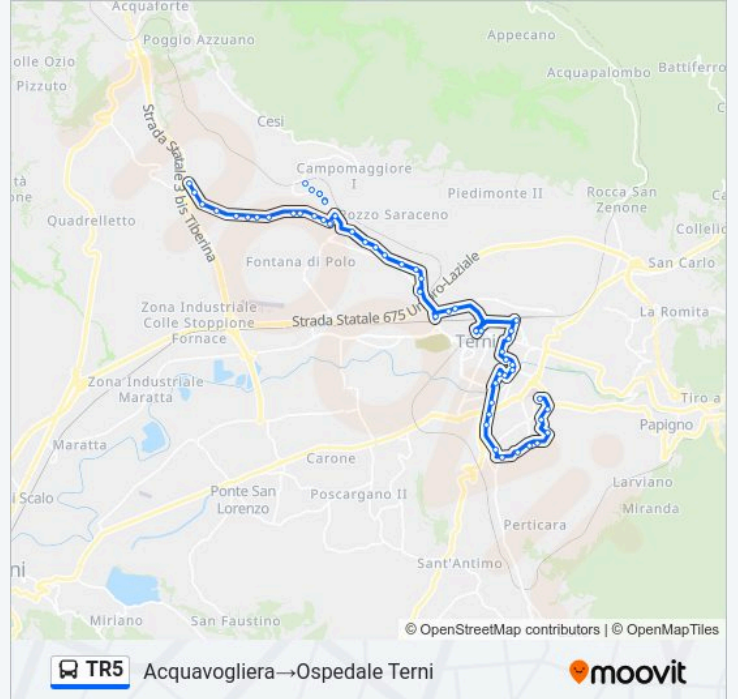

Bv.Cesi

Via Del Rivo

Via Del Rivo 2

Via Del Rivo 3

V.D.Rivo

Via Del Rivo 4

Via Del Rivo 5

Piazzale Marinai D'Italia

Viale Eroi Dell'Aria

V.Bramante

Via Bramante Asl

V.Battisti (Aci)

V.Nobili (Aci)

Terni Stazione

Viale Della Stazione

P.Tacito

Via I° Maggio

V.Mancini

Via Carrara

V.Cimarelli

Via Cristoforo Colombo

C.Popolo

Corso Del Popolo

V.Turati

Viale Filippo Turati 2

Viale Filippo Turati

V.F.Turati

Viale Gioacchino Rossini

V.G.Rossini

Viale Gioacchino Rossini

Via Irma Bandiera

V.I.Bandiera