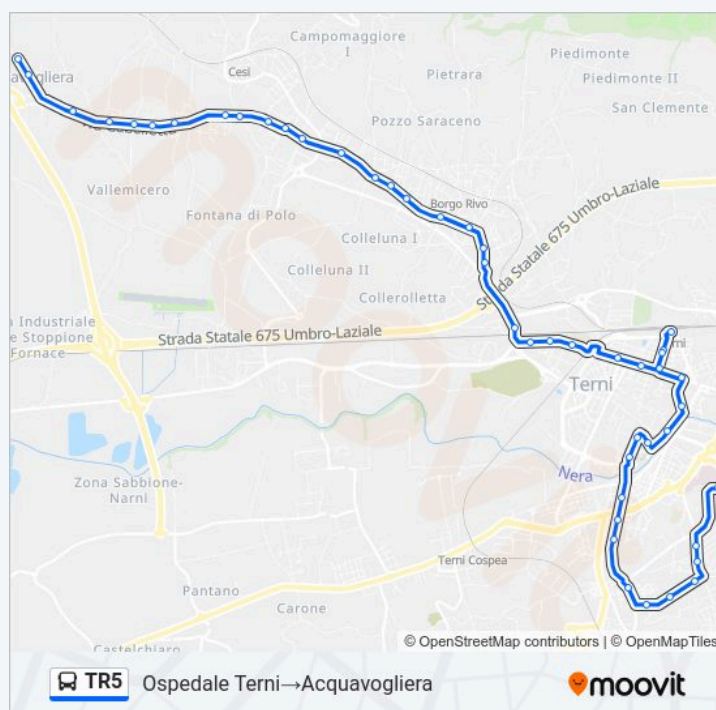

V.C.Battisti (Itis)

Viale Cesare Battisti 6

Viale Cesare Battisti 5

Viale Eroi Dell'Aria 2

Via Del Rivo 6

Via Del Rivo

Via Del Rivo

V.D.Rivo

### Informazioni sulla linea bus TR5

**Direzione:** Ospedale Terni→Acquavogliera

**Fermate:** 46

**Durata del tragitto:** 48 min

**La linea in sintesi:**

Via Gabelletta

Via Gabelletta

Via Gabelletta Mesale