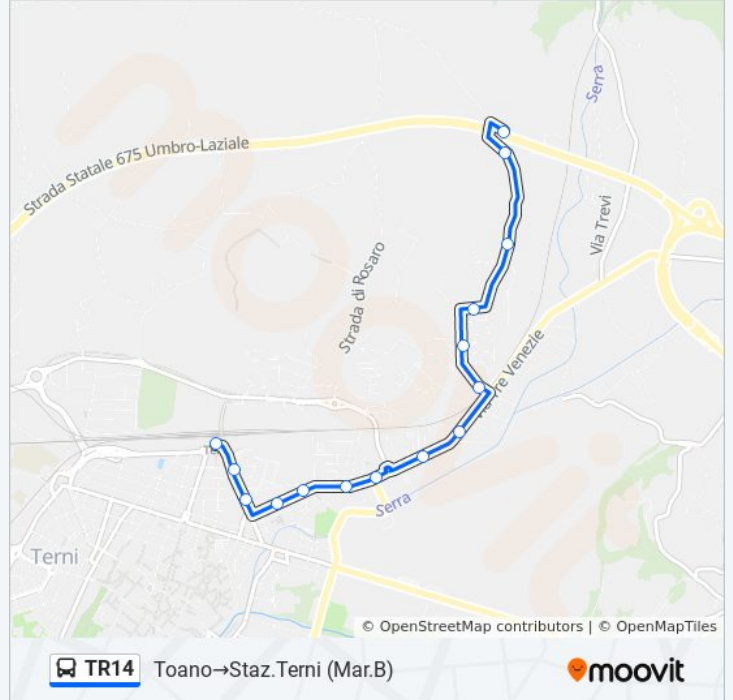

Toano

Strada Santa Giusta

Strada Santa Giusta

Strada Santa Giusta

Strada Monti Martani

Via Monti Martani

V. Tre Venezie

Via Romagna 3

V. Romagna

Via Romagna 2

V.E. Chiesa

Via Eugenio Chiesa 2

Viale Curio Dentato 3

Viale Curio Dentato 5

Terni Stazione

Orari della linea bus TR14

Informazioni sulla linea bus TR14

Direzione: Toano → Terni Stazione

Fermate: 15

Durata del tragitto: 15 min

La linea in sintesi:

Orari, mappe e fermate della linea bus TR14 disponibili in un PDF su moovitapp.com. Usa [App Moovit](#) per ottenere tempi di attesa reali, orari di tutte le altre linee o indicazioni passo-passo per muoverti con i mezzi pubblici a Perugia e Umbria.