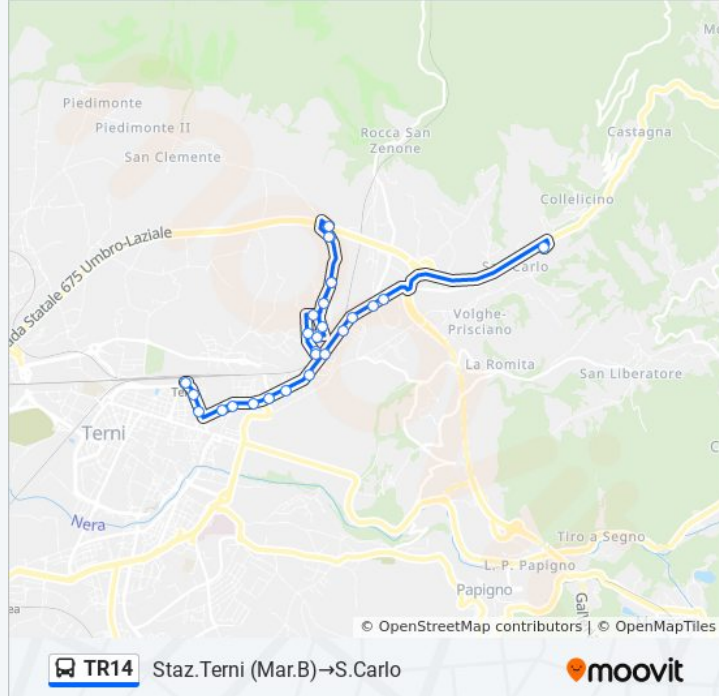

V. Tre Venezie Edicola

Via Tre Venezie

Via Tre Venezie 1

Villa Spadoni

Via Tre Venezie

S. Carlo

Direzione: Terni Stazione → Toano

16 fermate

[VISUALIZZA GLI ORARI DELLA LINEA](#)

Terni Stazione

Viale Curio Dentato 5

Viale Curio Dentato 3

Via Eugenio Chiesa 2

V.E. Chiesa

Via Romagna 2

V. Romagna

Via Romagna

V. Tre Venezie

Via Monti Martani

Via Monte Vettore

Strada Santa Giusta

Strada Santa Giusta

Strada Santa Giusta

Strada Santa Giusta

Toano

Strada Santa Giusta

Strada Santa Giusta

Strada Santa Giusta

Strada Monti Martani

Via Monti Martani

V. Tre Venezie

Via Romagna 3