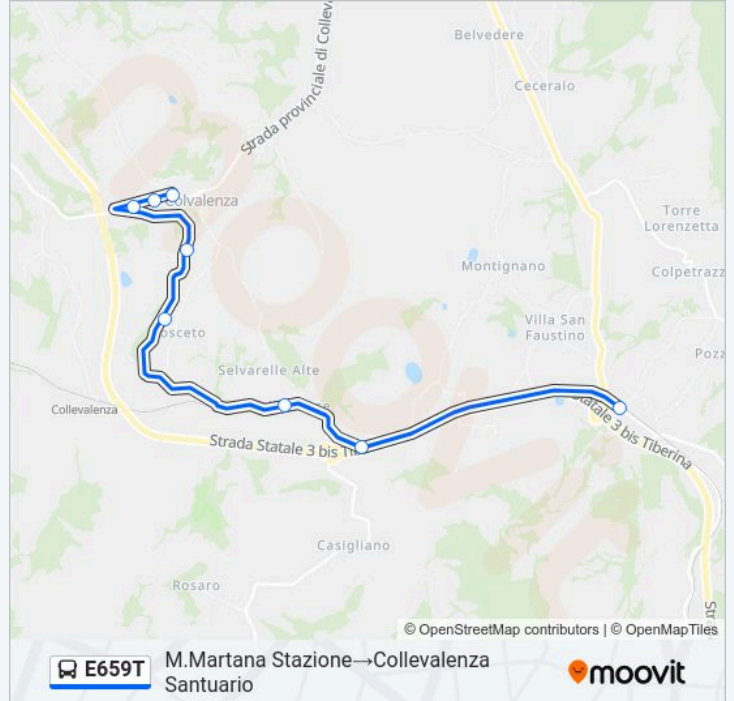

[VISUALIZZA GLI ORARI DELLA LINEA](#)

M.Martana Stazione

Casigliano Bv.Staz.

Selvarelle

Rosceto

Rosceto

Collevaleza

Collevaleza

Collevaleza Santuario

Orari della linea bus E659T

Orari di partenza verso M.Martana Stazione→Collevaleza Santuario:

domenica	Non in Servizio
lunedì	14:01
martedì	14:01
mercoledì	14:01
giovedì	14:01
venerdì	14:01
sabato	14:01

Informazioni sulla linea bus E659T

Direzione: M.Martana Stazione→Collevaleza Santuario

Fermate: 8

Durata del tragitto: 10 min

La linea in sintesi:

Direzione: M.Martana Stazione → Voc. Rosaro

3 fermate

[VISUALIZZA GLI ORARI DELLA LINEA](#)

Informazioni sulla linea bus E659T

Direzione: Selvarelle→Voc. Rosaro

Fermate: 2

Durata del tragitto: 7 min

La linea in sintesi:

Direzione: Voc. Rosaro→Acquasparta

8 fermate

[VISUALIZZA GLI ORARI DELLA LINEA](#)