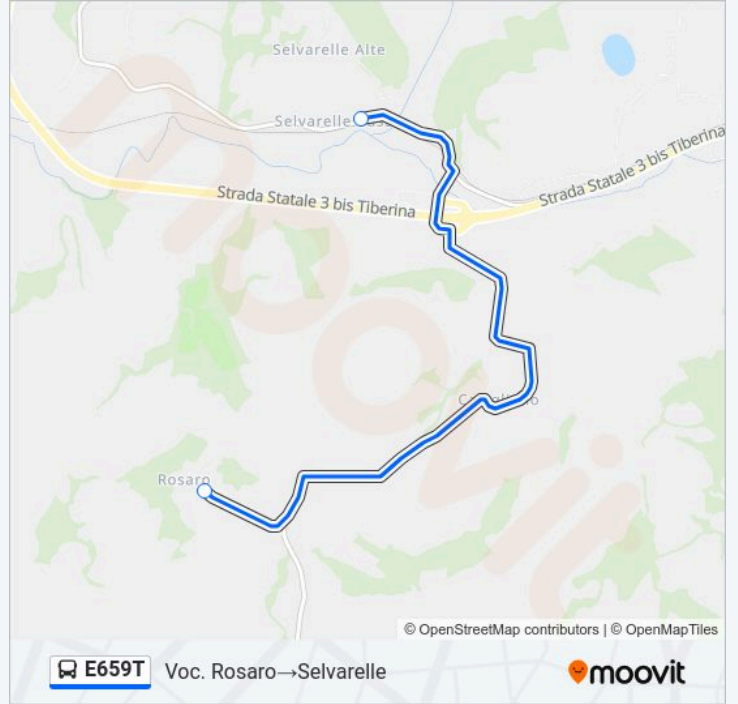

Informazioni sulla linea bus E659T

Direzione: Voc. Rosaro → M. Martana Stazione

Fermate: 3

Durata del tragitto: 10 min

La linea in sintesi:

Direzione: Voc. Rosaro → Selvarelle

2 fermate

[VISUALIZZA GLI ORARI DELLA LINEA](#)

Voc. Rosaro

Selvarelle

Orari della linea bus E659T

Orari di partenza verso Voc. Rosaro → Selvarelle:

domenica	Non in Servizio
lunedì	07:05 - 13:40
martedì	07:05 - 13:40
mercoledì	07:05 - 13:40
giovedì	07:05 - 13:40
venerdì	07:05 - 13:40
sabato	07:05 - 13:40

Informazioni sulla linea bus E659T

Direzione: Voc. Rosaro → Selvarelle

Fermate: 2

Durata del tragitto: 5 min

La linea in sintesi:

Orari, mappe e fermate della linea bus E659T disponibili in un PDF su moovitapp.com. Usa App Moovit per ottenere tempi di attesa reali, orari di tutte le altre linee o indicazioni passo-passo per muoverti con i mezzi pubblici a Perugia e Umbria.