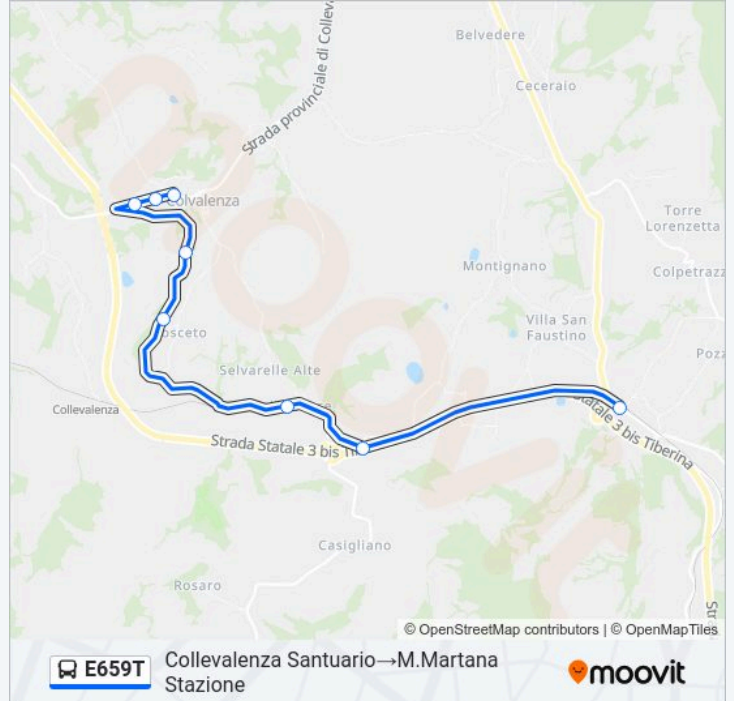

Usa Moovit per trovare le fermate della linea bus E659T più vicine a te e scoprire quando passerà il prossimo mezzo della linea bus E659T

Direzione: Acquasparta→Voc. Rosaro

8 fermate

[VISUALIZZA GLI ORARI DELLA LINEA](#)

Acquasparta

Viale Guglielmo Marconi

Via Tiberina

Località Campagna Acquasparta

M.Martana Stazione

Casigliano Bv.Staz.

Selvarelle

Voc. Rosaro

Informazioni sulla linea bus E659T**Direzione:** Acquasparta→Voc. Rosaro**Fermate:** 8**Durata del tragitto:** 15 min**La linea in sintesi:**

Direzione: Collevalenza Santuario → M. Martana Stazione

8 fermate

Informazioni sulla linea bus E659T

Direzione: Collevalenza Santuario → M. Martana Stazione

Fermate: 8

Durata del tragitto: 10 min

La linea in sintesi:

Direzione: M.Martana Stazione→Collevaleza Santuario

8 fermate