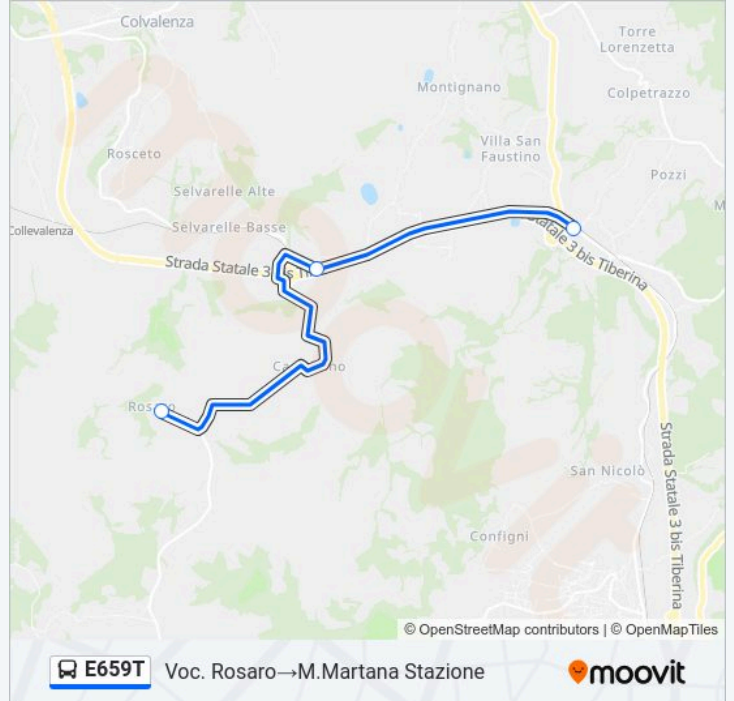

Informazioni sulla linea bus E659T

Direzione: Voc. Rosaro→Acquasparta

Fermate: 8

Durata del tragitto: 15 min

La linea in sintesi:

Direzione: Voc. Rosaro → M. Martana Stazione

3 fermate

[VISUALIZZA GLI ORARI DELLA LINEA](#)

Voc. Rosaro

Casigliano Bv. Staz.

M. Martana Stazione

Orari della linea bus E659T

Orari di partenza verso Voc. Rosaro → M. Martana Stazione:

domenica	Non in Servizio
lunedì	06:40
martedì	06:40
mercoledì	06:40
giovedì	06:40
venerdì	06:40
sabato	06:40

Informazioni sulla linea bus E659T

Direzione: Voc. Rosaro → M. Martana Stazione

Fermate: 3

Durata del tragitto: 10 min

La linea in sintesi:

Direzione: Voc. Rosaro → Selvarelle

2 fermate

[VISUALIZZA GLI ORARI DELLA LINEA](#)

Informazioni sulla linea bus E659T

Direzione: Voc. Rosaro → Selvarelle

Fermate: 2

Durata del tragitto: 5 min

La linea in sintesi:

Orari, mappe e fermate della linea bus E659T disponibili in un PDF su moovitapp.com. Usa App Moovit per ottenere tempi di attesa reali, orari di tutte le altre linee o indicazioni passo-passo per muoverti con i mezzi pubblici a Perugia e Umbria.