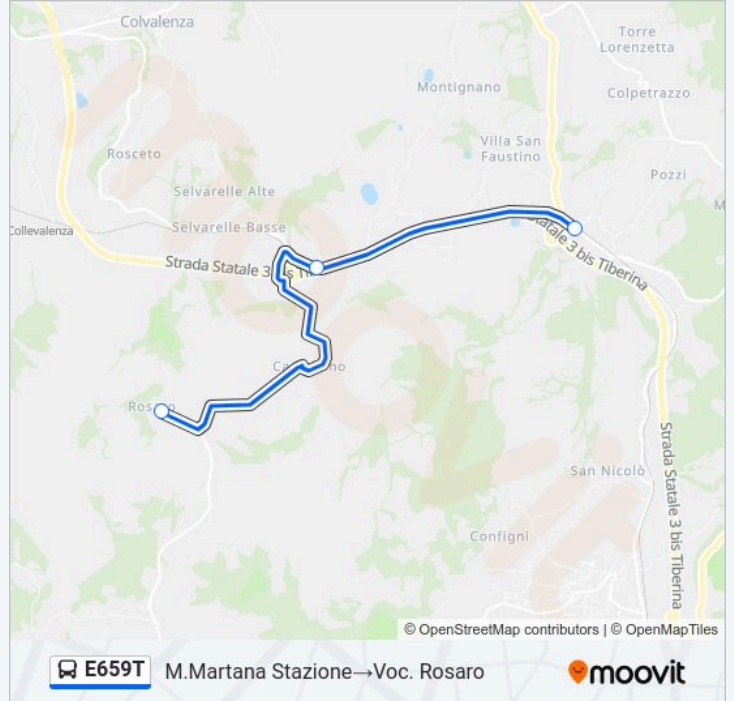

Informazioni sulla linea bus E659T

Direzione: M.Martana Stazione→Collevaleza Santuario

Fermate: 8

Durata del tragitto: 10 min

La linea in sintesi:

Direzione: M.Martana Stazione → Voc. Rosaro

3 fermate

[VISUALIZZA GLI ORARI DELLA LINEA](#)

M.Martana Stazione

Casigliano Bv.Staz.

Voc. Rosaro

Orari della linea bus E659T

Orari di partenza verso M.Martana Stazione → Voc. Rosaro:

domenica	Non in Servizio
lunedì	06:55
martedì	06:55
mercoledì	06:55
giovedì	06:55
venerdì	06:55
sabato	06:55

Informazioni sulla linea bus E659T

Direzione: M.Martana Stazione → Voc. Rosaro

Fermate: 3

Durata del tragitto: 10 min

La linea in sintesi:

Direzione: Selvarelle→Voc. Rosaro

2 fermate

[VISUALIZZA GLI ORARI DELLA LINEA](#)

Informazioni sulla linea bus E659T

Direzione: Selvarelle→Voc. Rosaro

Fermate: 2

Durata del tragitto: 7 min

La linea in sintesi:

Direzione: Voc. Rosaro→Acquasparta

8 fermate

[VISUALIZZA GLI ORARI DELLA LINEA](#)