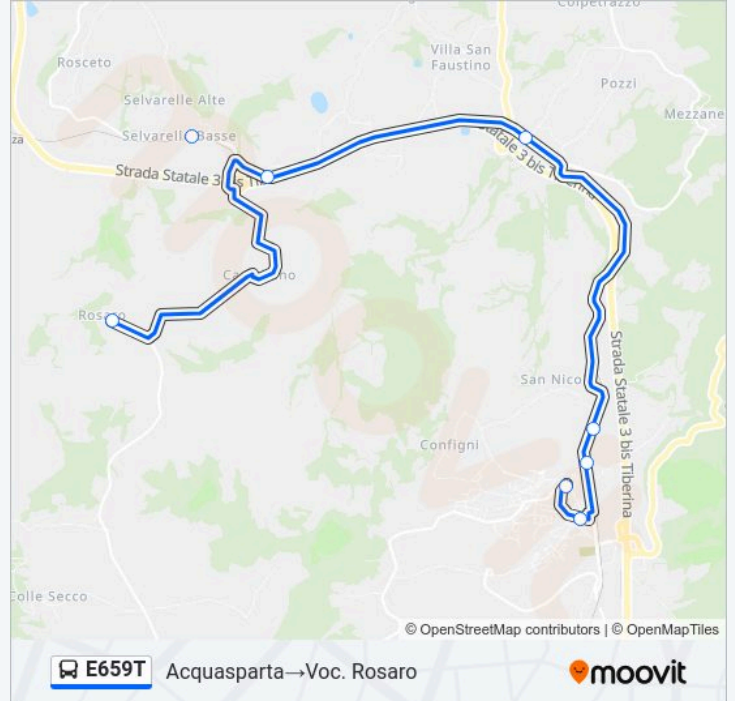

Usa Moovit per trovare le fermate della linea bus E659T più vicine a te e scoprire quando passerà il prossimo mezzo della linea bus E659T

Direzione: Acquasparta→Voc. Rosaro

8 fermate

[VISUALIZZA GLI ORARI DELLA LINEA](#)

Acquasparta

Viale Guglielmo Marconi

Via Tiberina

Località Campagna Acquasparta

M.Martana Stazione

Casigliano Bv.Staz.

Selvarelle

Voc. Rosaro

Orari della linea bus E659T

Orari di partenza verso Acquasparta→Voc. Rosaro:

domenica	Non in Servizio
lunedì	06:25 - 13:20
martedì	06:25 - 13:20
mercoledì	06:25 - 13:20
giovedì	06:25 - 13:20
venerdì	06:25 - 13:20
sabato	06:25 - 13:20

Informazioni sulla linea bus E659T**Direzione:** Acquasparta→Voc. Rosaro**Fermate:** 8**Durata del tragitto:** 15 min**La linea in sintesi:**

Direzione: Collevalenza Santuario → M. Martana Stazione

8 fermate