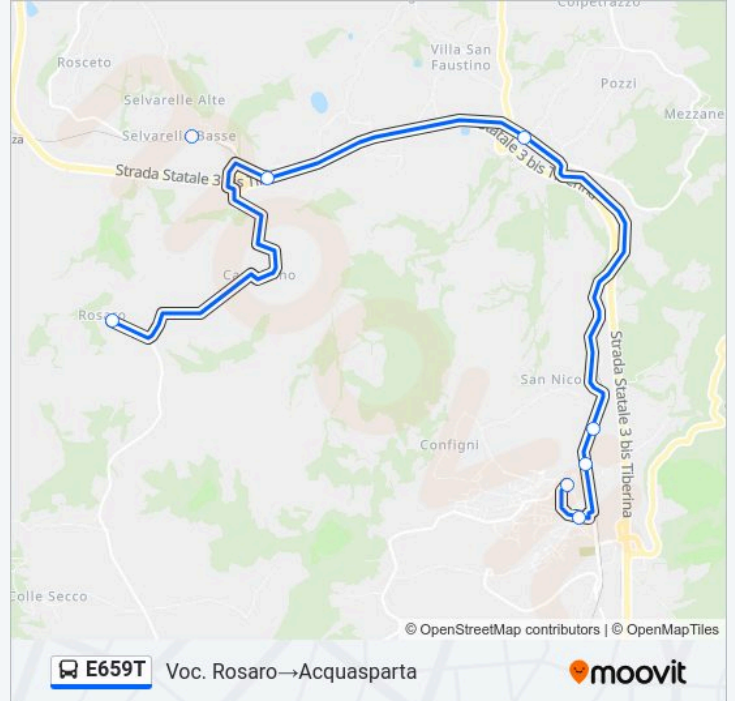

Informazioni sulla linea bus E659T

Direzione: Selvarelle→Voc. Rosaro

Fermate: 2

Durata del tragitto: 7 min

La linea in sintesi:

Direzione: Voc. Rosaro→Acquasparta

8 fermate

[VISUALIZZA GLI ORARI DELLA LINEA](#)

Orari della linea bus E659T

Orari di partenza verso Voc. Rosaro→Acquasparta:

domenica	Non in Servizio
lunedì	07:25 - 14:25
martedì	07:25 - 14:25
mercoledì	07:25 - 14:25
giovedì	07:25 - 14:25
venerdì	07:25 - 14:25
sabato	07:25 - 14:25

Informazioni sulla linea bus E659T

Direzione: Voc. Rosaro→Acquasparta

Fermate: 8

Durata del tragitto: 15 min

La linea in sintesi:

Direzione: Voc. Rosaro → M. Martana Stazione

3 fermate

[VISUALIZZA GLI ORARI DELLA LINEA](#)

Informazioni sulla linea bus E659T

Direzione: Voc. Rosaro → M. Martana Stazione

Fermate: 3

Durata del tragitto: 10 min

La linea in sintesi:

Direzione: Voc. Rosaro → Selvarelle

2 fermate

[VISUALIZZA GLI ORARI DELLA LINEA](#)