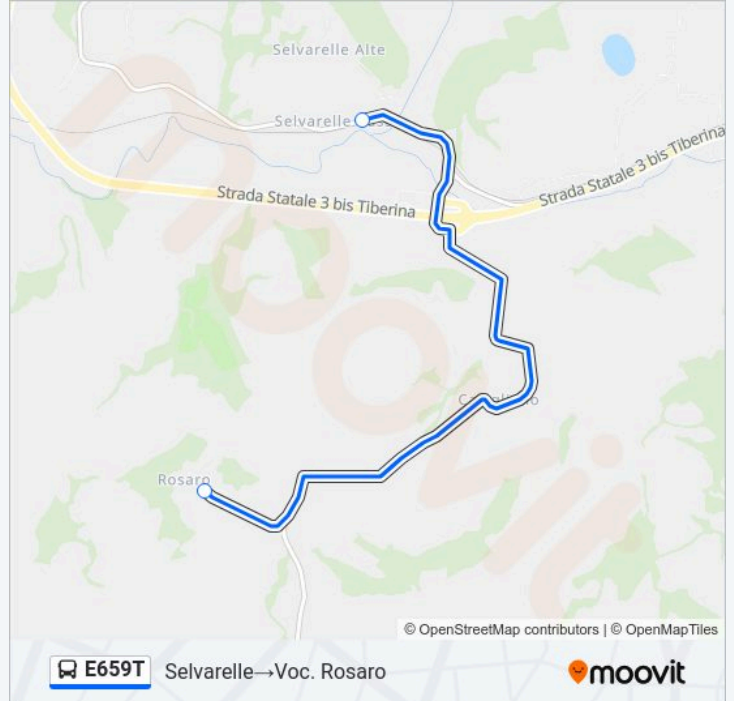

Informazioni sulla linea bus E659T

Direzione: M.Martana Stazione → Voc. Rosaro

Fermate: 3

Durata del tragitto: 10 min

La linea in sintesi:

Direzione: Selvarelle→Voc. Rosaro

2 fermate

[VISUALIZZA GLI ORARI DELLA LINEA](#)

Selvarelle

Voc. Rosaro

Orari della linea bus E659T

Orari di partenza verso Selvarelle→Voc. Rosaro:

domenica	Non in Servizio
lunedì	07:18 - 14:15
martedì	07:18 - 14:15
mercoledì	07:18 - 14:15
giovedì	07:18 - 14:15
venerdì	07:18 - 14:15
sabato	07:18 - 14:15

Informazioni sulla linea bus E659T

Direzione: Selvarelle→Voc. Rosaro

Fermate: 2

Durata del tragitto: 7 min

La linea in sintesi:

Direzione: Voc. Rosaro→Acquasparta

8 fermate

[VISUALIZZA GLI ORARI DELLA LINEA](#)

Informazioni sulla linea bus E659T

Direzione: Voc. Rosaro→Acquasparta

Fermate: 8

Durata del tragitto: 15 min

La linea in sintesi:

Direzione: Voc. Rosaro → M. Martana Stazione

3 fermate

[VISUALIZZA GLI ORARI DELLA LINEA](#)