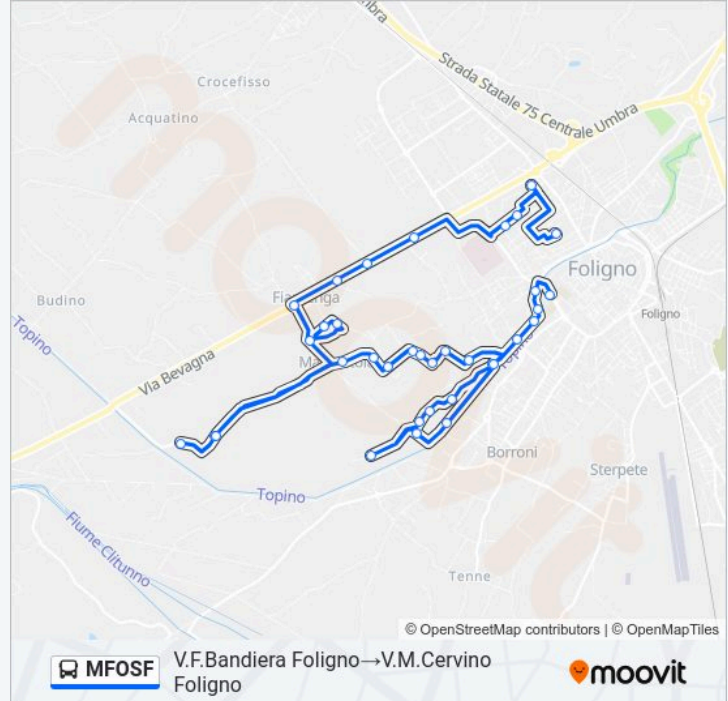

Informazioni sulla linea bus MFOSF

Direzione: Scuola Fiamenga→V.F.Bandiera Foligno

Fermate: 28

Durata del tragitto: 20 min

La linea in sintesi:

Via Dei Fiumi 5

Via Dei Fiumi 6

V.Xvi Giugno

Informazioni sulla linea bus MFOSF

Direzione: V.F.Bandiera Foligno→V.M.Cervino Foligno

Fermate: 35

Durata del tragitto: 40 min

La linea in sintesi:

V.Maceratola

Maceratola

Monte Fumaiolo

Via Fiammenga 2

M.Fiamenga,103

Via Gran Sasso - Autolavaggio

V.Gran Sasso

Media Gentile Foligno

V.M.Cervino Foligno

Orari, mappe e fermate della linea bus MFOSF disponibili in un PDF su moovitapp.com. Usa App Moovit per ottenere tempi di attesa reali, orari di tutte le altre linee o indicazioni passo-passo per muoverti con i mezzi pubblici a Perugia e Umbria.

© 2024 Moovit - Tutti i diritti riservati