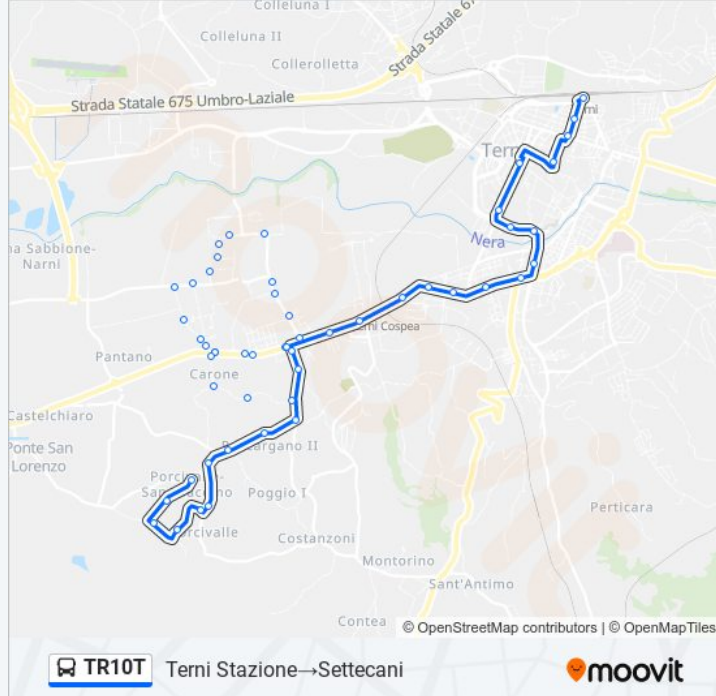

**Informazioni sulla linea bus TR10T****Direzione:** Settecani→Terni Stazione**Fermate:** 23**Durata del tragitto:** 30 min**La linea in sintesi:**

Viale Della Stazione

Terni Stazione

**Direzione: Terni Stazione → Settecani**

### Informazioni sulla linea bus TR10T

**Direzione:** Terni Stazione → Settecani

**Fermate:** 45

**Durata del tragitto:** 30 min

**La linea in sintesi:**

Strada Di Sabbione

Strada Di Sabbione

Strada Di Sabbione

Strada Di San Giacomo

Strada Di San Giacomo

Str.Selvoni

Strada Di Porcivalle

Strada Di Porcivalle

Strada Di Settecani

Strada Dei Settecani

Settecani

Orari, mappe e fermate della linea bus TR10T disponibili in un PDF su [moovitapp.com](https://moovitapp.com). Usa [App Moovit](#) per ottenere tempi di attesa reali, orari di tutte le altre linee o indicazioni passo-passo per muoverti con i mezzi pubblici a Perugia e Umbria.