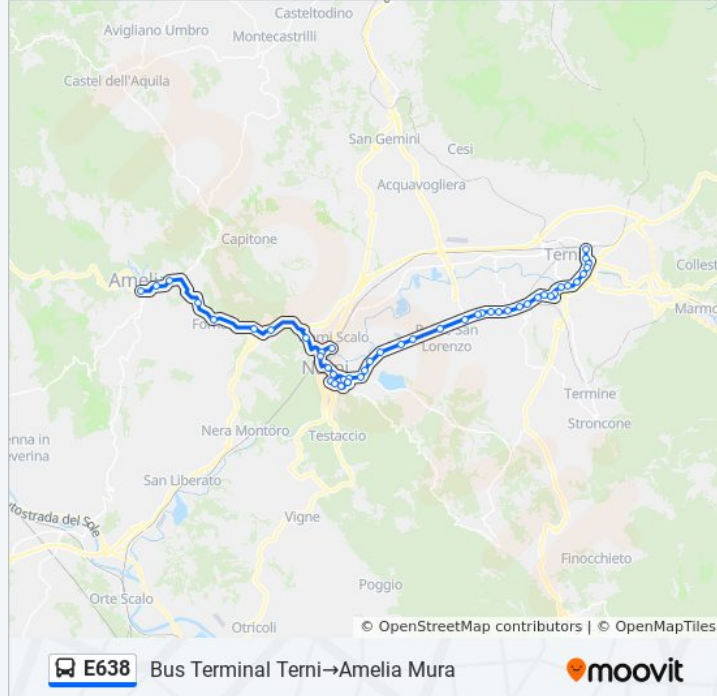

Usa Moovit per trovare le fermate della linea bus E638 più vicine a te e scoprire quando passerà il prossimo mezzo della linea bus E638

**Direzione: Bus Terminal Terni→Amelia Mura**

49 fermate

[VISUALIZZA GLI ORARI DELLA LINEA](#)

**Informazioni sulla linea bus E638**

**Direzione:** Bus Terminal Terni→Amelia Mura

**Fermate:** 49

**Durata del tragitto:** 60 min

**La linea in sintesi:**

Via Flaminia Ternana

Via Flaminia Ternana

Via Flaminia Ternana 16

Ciliano

Strada Amerina

Strada Amerina

Strada Amerina

Fornole

Via Roma

Le Colonne

Via Roma

Amelia Mura

Orari, mappe e fermate della linea bus E638 disponibili in un PDF su [moovitapp.com](https://moovitapp.com). Usa [App Moovit](#) per ottenere tempi di attesa reali, orari di tutte le altre linee o indicazioni passo-passo per muoverti con i mezzi pubblici a Perugia e Umbria.