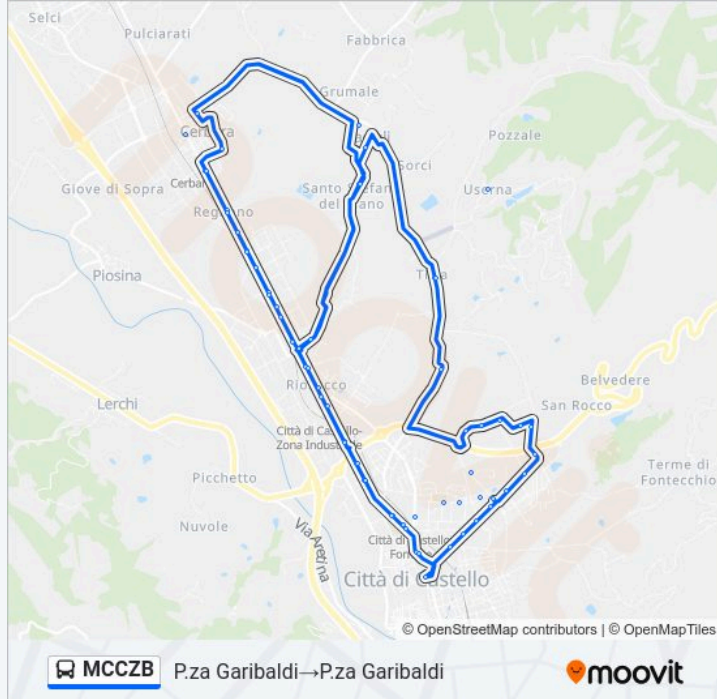

**Informazioni sulla linea bus MCCZB****Direzione:** P.za Garibaldi→P.za Garibaldi**Fermate:** 38**Durata del tragitto:** 34 min**La linea in sintesi:**

V.Emilia

Rotonda V.Romagna

S.Stefano Del Piano

Badiali\_V.M.Combarbio

Titta

Graticole

V.Engels

V.F.Engels

Via Federico Engels\_4

Ospedale C.Castello

V.Angelini

V.Angelini

V.Bologni

V.Bologni Bocciodromo

V.Bologni

V.Bologni

Viale Aldo Bologni 2

Viale Raffaele De Cesare 3

P.za Garibaldi

**Direzione: P.za Garibaldi→Renzetti**