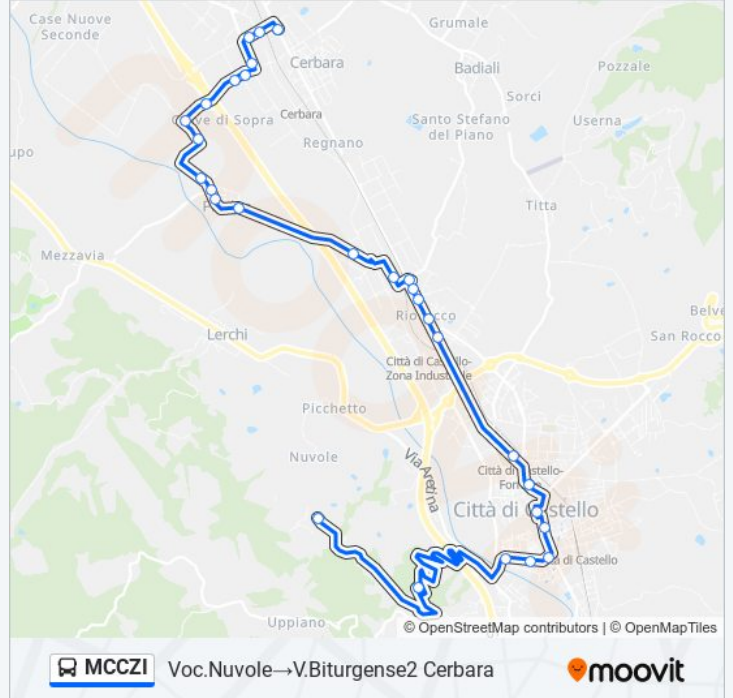

Piosina

Piosina

Piosina

Via Sant'Ansano 3

Piosina

Giove

Giove C.Castello

Giove

Cerbara

V.G.Scaramucci

Cerbara

Cerbara

V.C.Treves

V.Biturgense2 Cerbara

Orari, mappe e fermate della linea bus MCCZI disponibili in un PDF su moovitapp.com. Usa App Moovit per ottenere tempi di attesa reali, orari di tutte le altre linee o indicazioni passo-passo per muoverti con i mezzi pubblici a Perugia e Umbria.

© 2024 Moovit - Tutti i diritti riservati