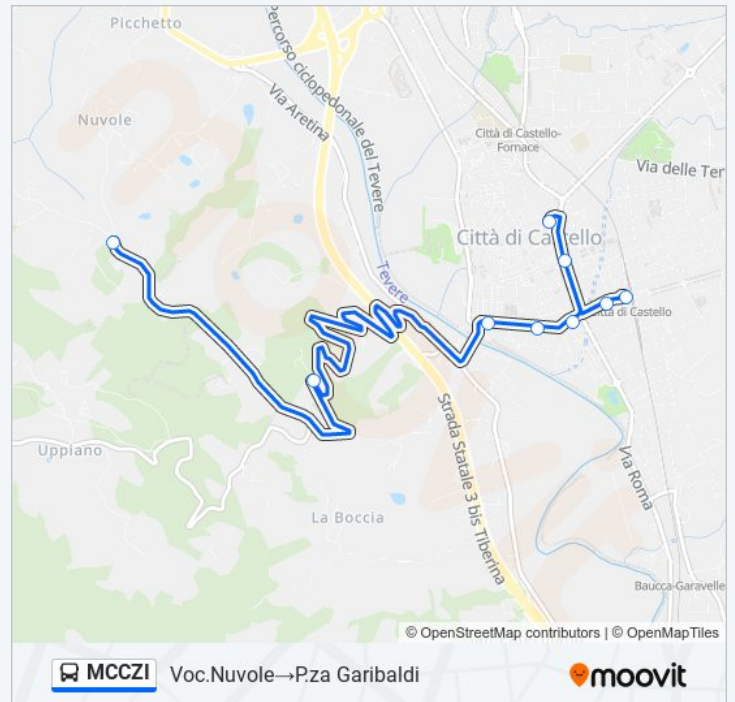

Direzione: Voc.Nuvole→P.za Garibaldi

9 fermate

[VISUALIZZA GLI ORARI DELLA LINEA](#)

Voc.Nuvole
 Parco Montesca
 P.Ta S.Florido
 V.Le Franchetti
 P.S.M.Maggiore
 Via Carlo Liviero 1
 C.Castello Stazione
 V.Veneto

Informazioni sulla linea bus MCCZI

P.za Garibaldi

Direzione: Voc.Nuvole→P.za Garibaldi

Fermate: 9

Durata del tragitto: 16 min

La linea in sintesi:

Direzione: Voc.Nuvole→V.Biturgense2 Cerbara

29 fermate

[VISUALIZZA GLI ORARI DELLA LINEA](#)

- Voc.Nuvole
- Parco Montesca
- P.Ta S.Florido
- V.Le Franchetti
- P.S.M.Maggiore
- V.Veneto
- V.A.Gramsci
- V.Le A.Diaz
- C.Castello F.Bv.Staz.
- C.Castello Z.Ind.Bv.Staz.
- V.Le Romagna
- C.Di Castello
- Mariottini
- Rotonda V.Romagna
- V.A.Bucchi

Direzione: Voc.Nuvole→V.Biturgense2 Cerbara

Fermate: 29

Durata del tragitto: 40 min

La linea in sintesi:

Piosina

Piosina

Piosina

Via Sant'Ansano 3