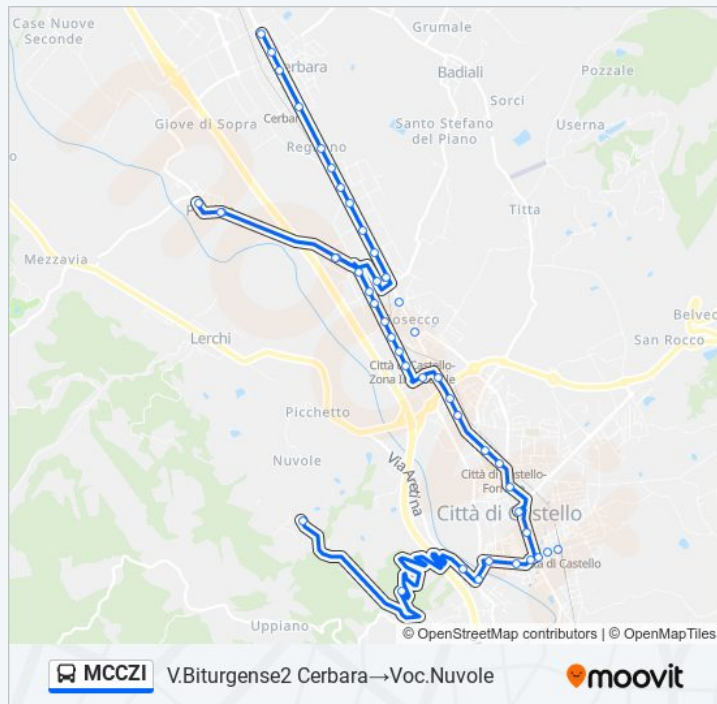

P.za Garibaldi

P.S.M.Maggiore

V.Le Franchetti

P.Ta S.Florido

V.Aretina_2

V.Aretina

Parco Montesca

Voc.Nuvole

La linea in sintesi:

Direzione: Vingone→V.Biturgense2 Cerbara

22 fermate

[VISUALIZZA GLI ORARI DELLA LINEA](#)

Vingone

Orari della linea bus MCCZI

Orari di partenza verso Vingone→V.Biturgense2 Cerbara:

lunedì 13:55