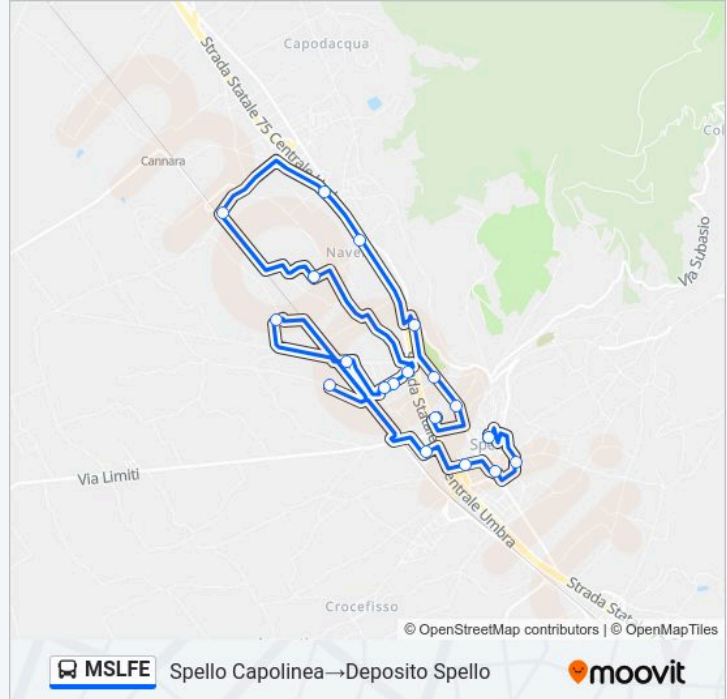

### Informazioni sulla linea bus MSLFE

**Direzione:** Deposito Spello→Spello Capolinea

**Fermate:** 19

**Durata del tragitto:** 70 min

**La linea in sintesi:**

### Direzione: Spello-Snam → Deposito Spello

19 fermate

[VISUALIZZA GLI ORARI DELLA LINEA](#)

Spello-Snam

V. Mausoleo

Via Giuseppe Di Vittorio 2

V.S.Felice

V. S. Felice - Prima Traversa