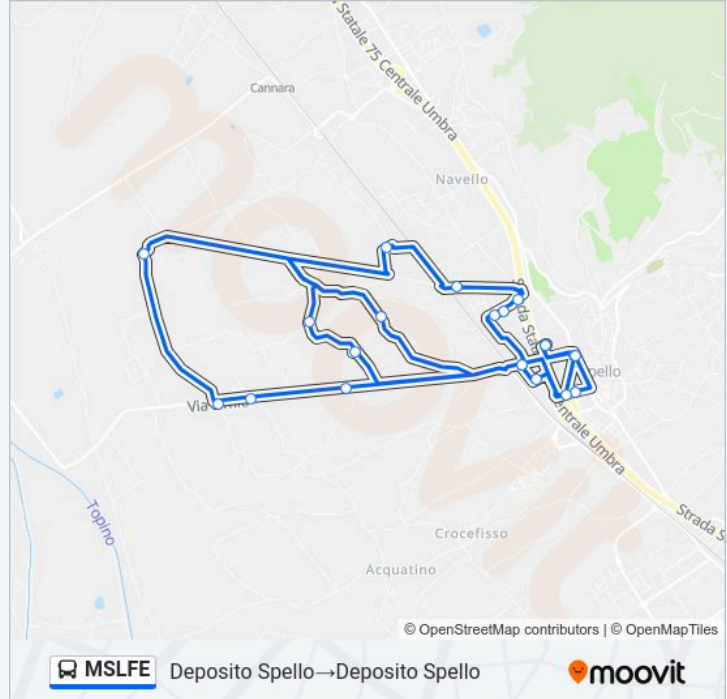

Deposito Spello

Direzione: Deposito Spello → Spello Borgo

30 fermate

[VISUALIZZA GLI ORARI DELLA LINEA](#)

Deposito Spello
Via Centrale Umbra 4
V.Centrale Umbra
V.Le Umbra
Park Ex Campo Sportivo
Spello Capolinea
Via Paolina Schicchi Fagotti 1
Via Paolina Schicchi Fagotti_4
V.Le Umbra
Spello Borgo
V.Centrale Umbra
Via Guerrino Bonci 2
V. Martiri Della Resistenza
V. Mausoleo
Via Gigliara_1
Via Gigliara_2
Via Gigliara
V.S.Felice

Orari della linea bus MSLFE

Orari di partenza verso Deposito Spello → Spello Borgo:

lunedì	13:10
martedì	13:10
mercoledì	13:10
giovedì	13:10
venerdì	13:10
sabato	Non in Servizio
domenica	Non in Servizio

Informazioni sulla linea bus MSLFE

Direzione: Deposito Spello → Spello Borgo

Fermate: 30

Durata del tragitto: 70 min

La linea in sintesi: