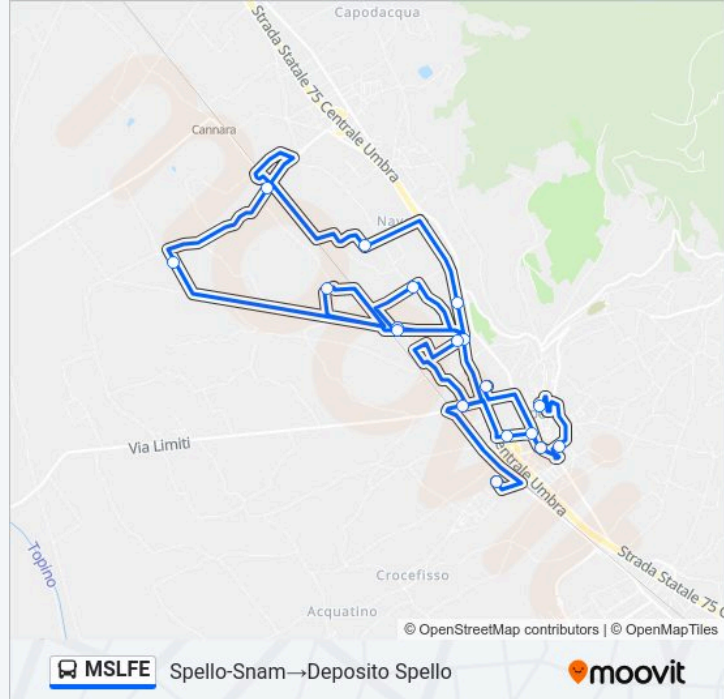

### Orari della linea bus MSLFE

Orari di partenza verso Spello-Snam → Deposito Spello:

lunedì	07:10
martedì	07:10
mercoledì	07:10
giovedì	07:10
venerdì	07:10
sabato	Non in Servizio
domenica	Non in Servizio

### Informazioni sulla linea bus MSLFE

**Direzione:** Spello-Snam → Deposito Spello

**Fermate:** 19

**Durata del tragitto:** 50 min

**La linea in sintesi:**

## Deposito Spello

Orari, mappe e fermate della linea bus MSLFE disponibili in un PDF su [moovitapp.com](https://moovitapp.com). Usa App Moovit per ottenere tempi di attesa reali, orari di tutte le altre linee o indicazioni passo-passo per muoverti con i mezzi pubblici a Perugia e Umbria.

© 2024 Moovit - Tutti i diritti riservati