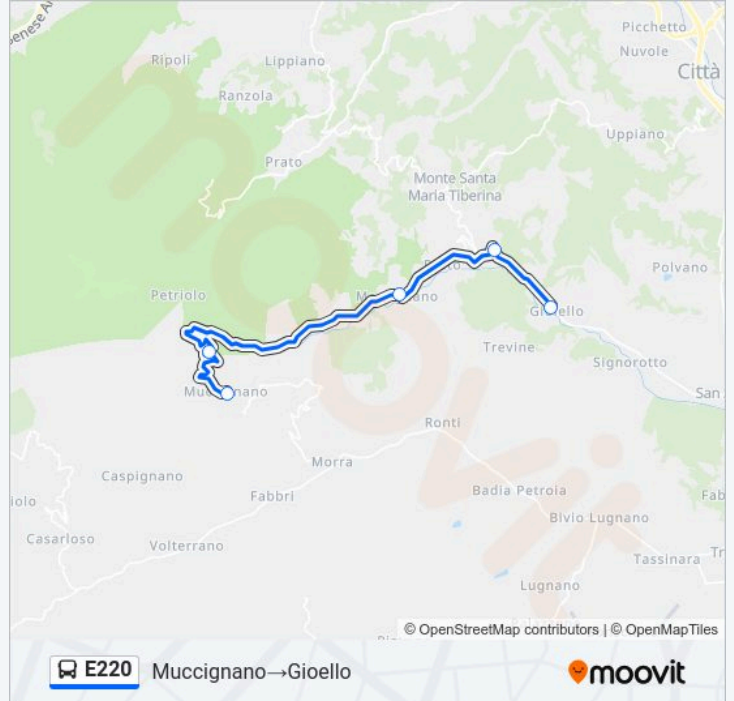

Usa Moovit per trovare le fermate della linea bus E220 più vicine a te e scoprire quando passerà il prossimo mezzo della linea bus E220

**Direzione: Gioello→S.Martin Pereto**

6 fermate

[VISUALIZZA GLI ORARI DELLA LINEA](#)

**La linea in sintesi:**

**Direzione: Muccignano→Gioello**

5 fermate

[VISUALIZZA GLI ORARI DELLA LINEA](#)

- Muccignano
- S.Martin Pereto
- Frz.Marcignano
- Ponte Ricastelli
- Gioello

### Orari della linea bus E220

Orari di partenza verso Muccignano→Gioello:

lunedì	14:45
martedì	14:45
mercoledì	14:45
giovedì	14:45
venerdì	14:45
sabato	14:45
domenica	Non in Servizio

### Informazioni sulla linea bus E220

**Direzione:** Muccignano→Gioello

**Fermate:** 5

**Durata del tragitto:** 25 min

**La linea in sintesi:**

**Direzione: Muccignano→Ponte Ricastelli**

4 fermate

[VISUALIZZA GLI ORARI DELLA LINEA](#)