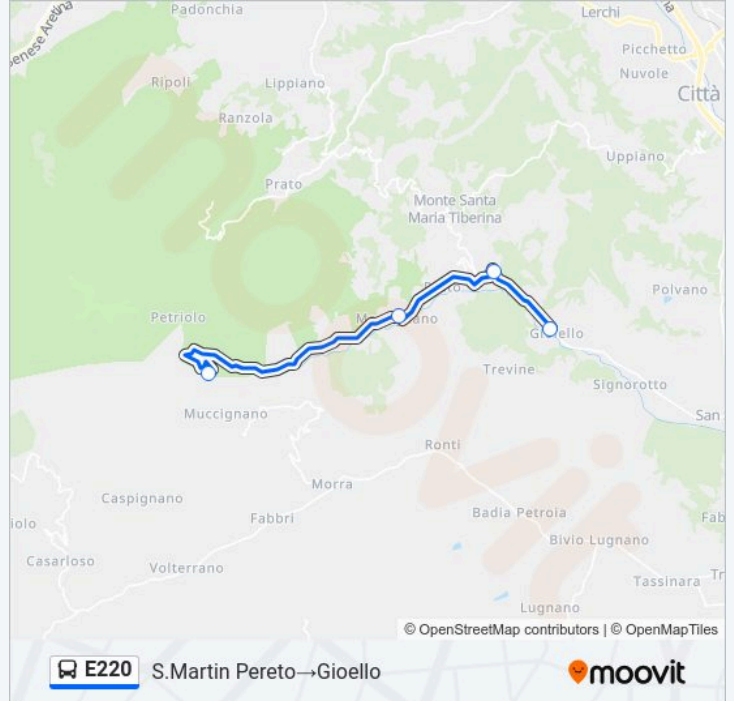

### Informazioni sulla linea bus E220

**Direzione:** Ponte Ricastelli → Muccignano

**Fermate:** 6

**Durata del tragitto:** 20 min

**La linea in sintesi:**

**Direzione: S.Martin Pereto→Gioello**

4 fermate

[VISUALIZZA GLI ORARI DELLA LINEA](#)

### Orari della linea bus E220

Orari di partenza verso S.Martin Pereto→Gioello:

lunedì	13:50
martedì	13:50
mercoledì	13:50
giovedì	13:50
venerdì	13:50
sabato	13:50
domenica	Non in Servizio

### Informazioni sulla linea bus E220

**Direzione:** S.Martin Pereto→Gioello

**Fermate:** 4

**Durata del tragitto:** 14 min

**La linea in sintesi:**

**Direzione: Gioello→Muccignano**

7 fermate

[VISUALIZZA GLI ORARI DELLA LINEA](#)

### Informazioni sulla linea bus E220

**Direzione:** Gioello→Muccignano

**Fermate:** 7

**Durata del tragitto:** 25 min

**La linea in sintesi:**

Orari, mappe e fermate della linea bus E220 disponibili in un PDF su [moovitapp.com](https://moovitapp.com). Usa App Moovit per ottenere tempi di attesa reali, orari di tutte le altre linee o indicazioni passo-passo per muoverti con i mezzi pubblici a Perugia and Umbria.