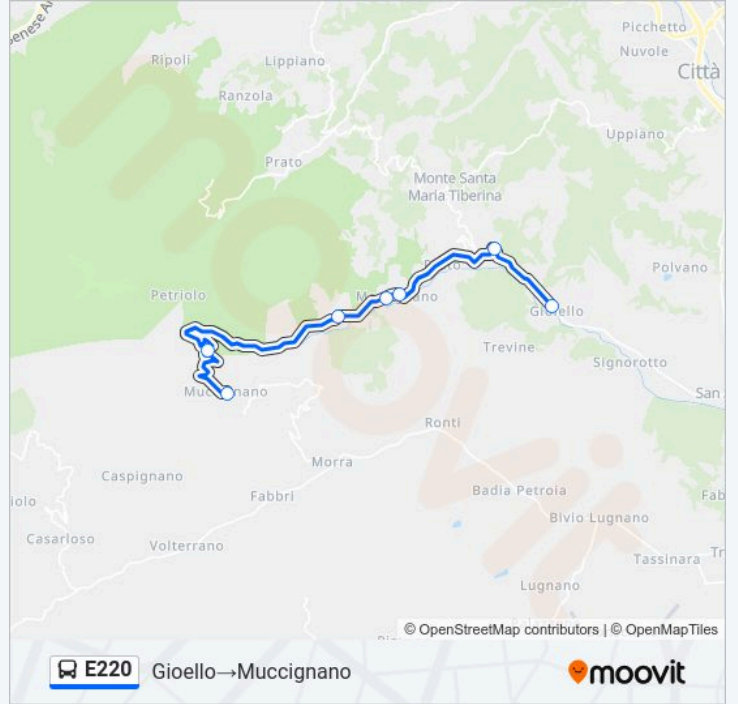

### Informazioni sulla linea bus E220

**Direzione:** S.Martin Pereto→Gioello

**Fermate:** 4

**Durata del tragitto:** 14 min

**La linea in sintesi:**

**Direzione: Gioello→Muccignano**

7 fermate

[VISUALIZZA GLI ORARI DELLA LINEA](#)

### Orari della linea bus E220

Orari di partenza verso Gioello→Muccignano:

lunedì	06:35
martedì	06:35
mercoledì	06:35
giovedì	06:35
venerdì	06:35
sabato	06:35
domenica	Non in Servizio

### Informazioni sulla linea bus E220

**Direzione:** Gioello→Muccignano

**Fermate:** 7

**Durata del tragitto:** 25 min

**La linea in sintesi:**

Orari, mappe e fermate della linea bus E220 disponibili in un PDF su [moovitapp.com](https://moovitapp.com). Usa App Moovit per ottenere tempi di attesa reali, orari di tutte le altre linee o indicazioni passo-passo per muoverti con i mezzi pubblici a Perugia and Umbria.