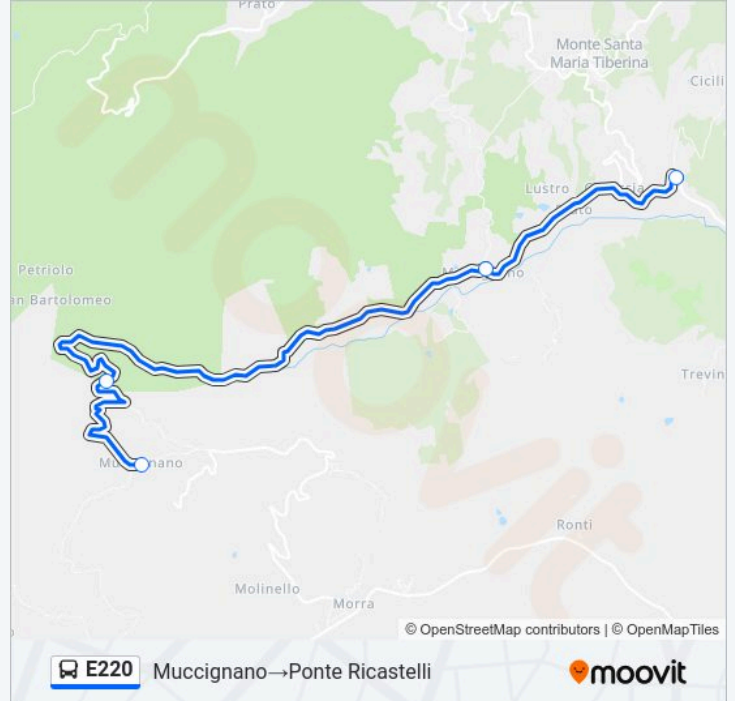

### Informazioni sulla linea bus E220

**Direzione:** Muccignano→Gioello

**Fermate:** 5

**Durata del tragitto:** 25 min

**La linea in sintesi:**

**Direzione: Muccignano→Ponte Ricastelli**

4 fermate

[VISUALIZZA GLI ORARI DELLA LINEA](#)

### Orari della linea bus E220

Orari di partenza verso Muccignano→Ponte Ricastelli:

lunedì	07:00
martedì	07:00
mercoledì	07:00
giovedì	07:00
venerdì	07:00
sabato	07:00
domenica	Non in Servizio

### Informazioni sulla linea bus E220

**Direzione:** Muccignano→Ponte Ricastelli

**Fermate:** 4

**Durata del tragitto:** 20 min

**La linea in sintesi:**

**Direzione: Ponte Ricastelli → Muccignano**

6 fermate

### Informazioni sulla linea bus E220

**Direzione:** Ponte Ricastelli → Muccignano

**Fermate:** 6

**Durata del tragitto:** 20 min

**La linea in sintesi:**

**Direzione: S.Martin Pereto→Gioello**

4 fermate

[VISUALIZZA GLI ORARI DELLA LINEA](#)