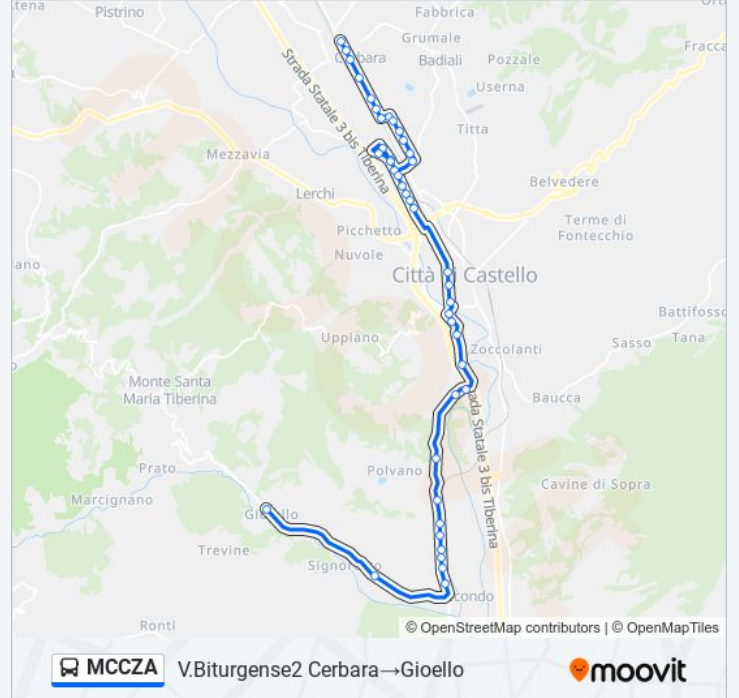

S.Secondo

S.Secondo

S.Secondo

S.Secondo

Bv.Staz.S.Secondo

C.Di Castiglione

Gioello

Orari, mappe e fermate della linea bus MCCZA disponibili in un PDF su moovitapp.com. Usa App Moovit per ottenere tempi di attesa reali, orari di tutte le altre linee o indicazioni passo-passo per muoverti con i mezzi pubblici a Perugia e Umbria.