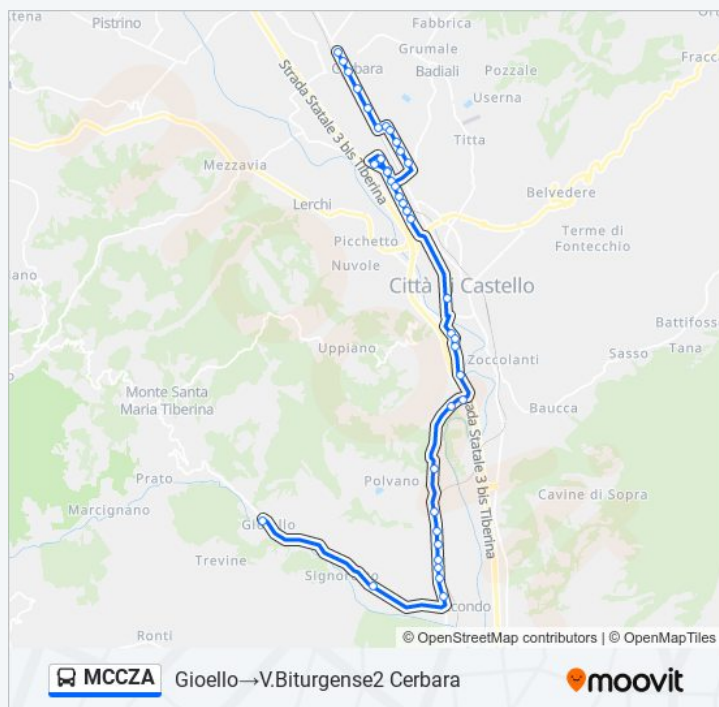

C.Di Castello

Viale Romagna 2

V.Biturgense

Bv.Staz.Cerbara

C.Di Castello

C.Di Castello

V.Biturgense2 Cerbara

Informazioni sulla linea bus MCCZA

Direzione: Gioello→V.Biturgense2 Cerbara

Fermate: 38

Durata del tragitto: 33 min

La linea in sintesi:

Direzione: V.Biturgense2

Orari della linea bus MCCZA

Cerbara→Frz.Marcignano C.Culturale
45 fermate
[VISUALIZZA GLI ORARI DELLA LINEA](#)