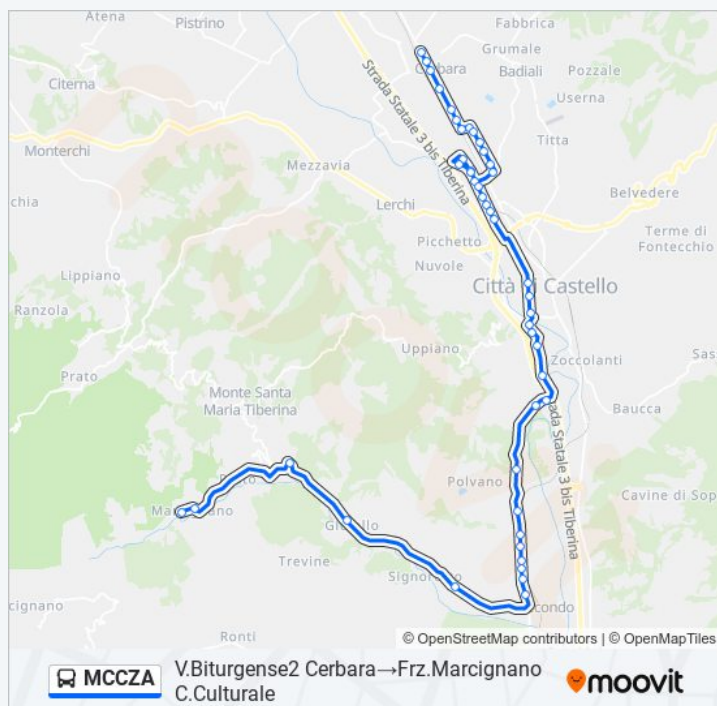

Direzione: V.Biturgense2 Cerbara→Frz.Marcignano C.Culturale

Fermate: 45

Durata del tragitto: 38 min

La linea in sintesi:

Patrignano
V.La Di Carlo
Val Di Petrina
S.Secondo
S.Secondo
S.Secondo
S.Secondo
S.Secondo
Bv.Staz.S.Secondo
C.Di Castiglione
Gioello
Ponte Ricastelli
Frz.Marcignano
Frz.Marcignano C.Culturale