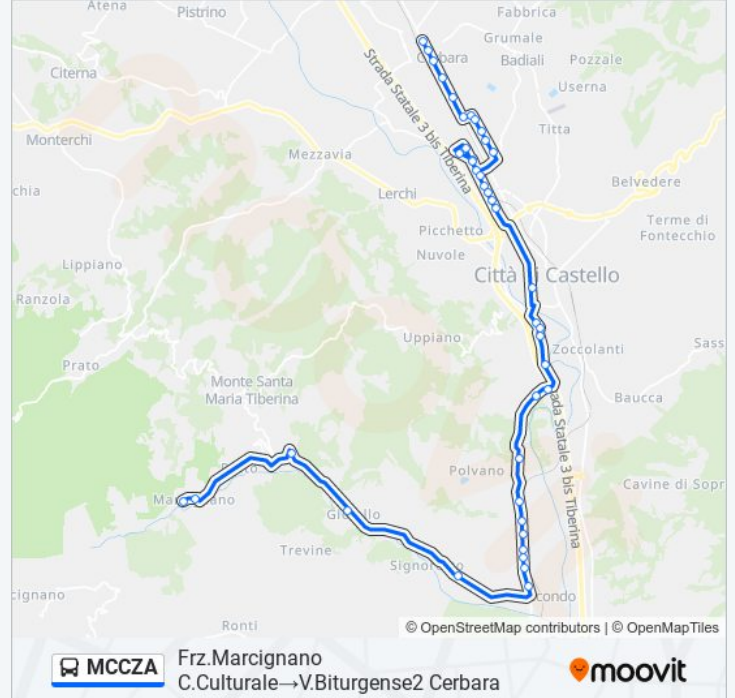

Via Rodolfo Morandi 6

V.R.Morandi

V.R.Luxemburg

Via Bucchi Aspromonte

V.R.Morandi

V.R.Morandi

V.Le Lombardia

V.Piemonte

V.Biturgense2 Cerbara

Direzione: Gioello→V.Biturgense2 Cerbara

38 fermate

[VISUALIZZA GLI ORARI DELLA LINEA](#)

Gioello

C.Di Castiglione

Bv.Staz.S.Secondo

Via Luigi Galvani 2