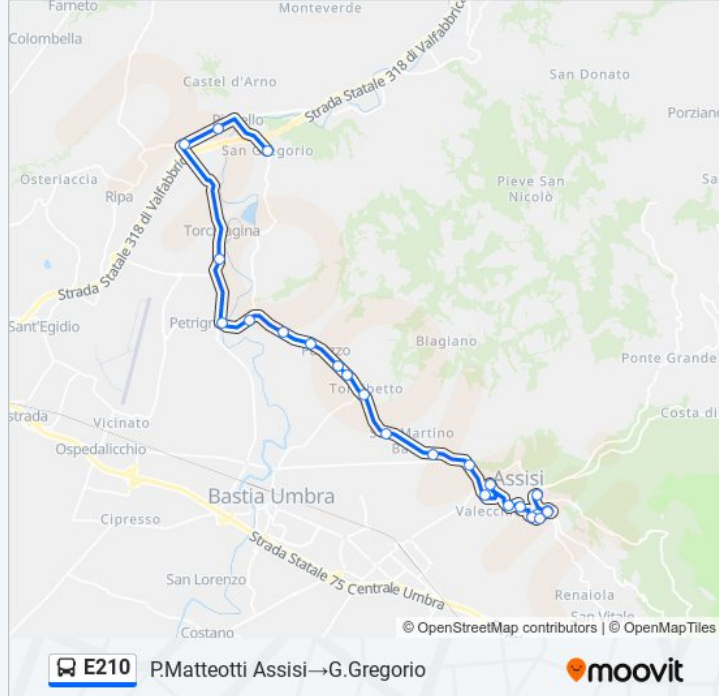

Direzione: P.Matteotti Assisi→G.Gregorio

Fermate: 24

Durata del tragitto: 26 min

La linea in sintesi:

Via Del Ponte 2

P.S.Pietro Petrignano

Torchiagina

Colonna

Via Delle Marmore

G.Gregorio

Direzione: P.Matteotti Assisi → Torchiagina

21 fermate

[VISUALIZZA GLI ORARI DELLA LINEA](#)

P.Matteotti Assisi

Via Umberto I 1

Viale Umberto I_2

P.Te S.Vetturino

Tordibetto

Via Ponte Vico 2

Viale Michelangelo 4

Palazzo

Viale Michelangelo 5

Viale Michelangelo 6

Orari della linea bus E210