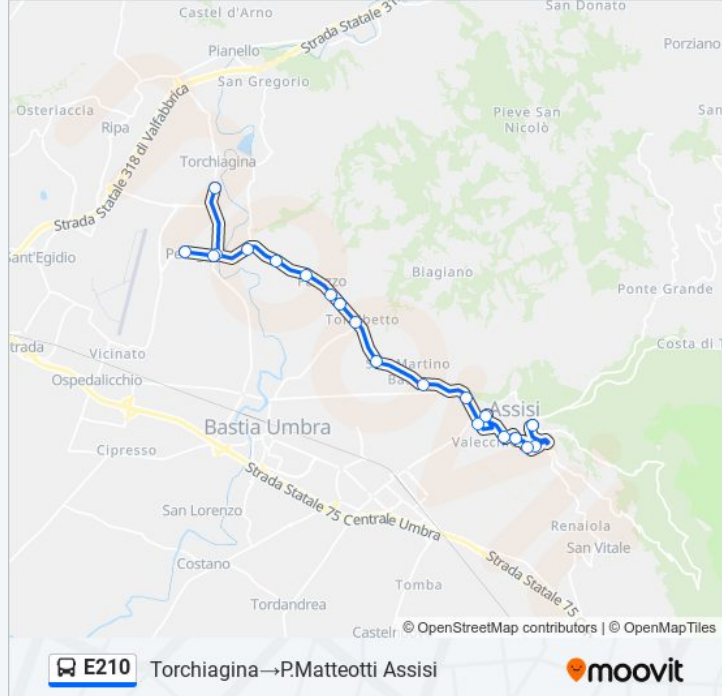

Direzione: Torchiagina→P.Matteotti Assisi

Fermate: 20

Durata del tragitto: 24 min

La linea in sintesi:

V.Della M.Dell'Olivo

P.Matteotti Assisi

Orari, mappe e fermate della linea bus E210 disponibili in un PDF su moovitapp.com. Usa App Moovit per ottenere tempi di attesa reali, orari di tutte le altre linee o indicazioni passo-passo per muoverti con i mezzi pubblici a Perugia e Umbria.

© 2024 Moovit - Tutti i diritti riservati