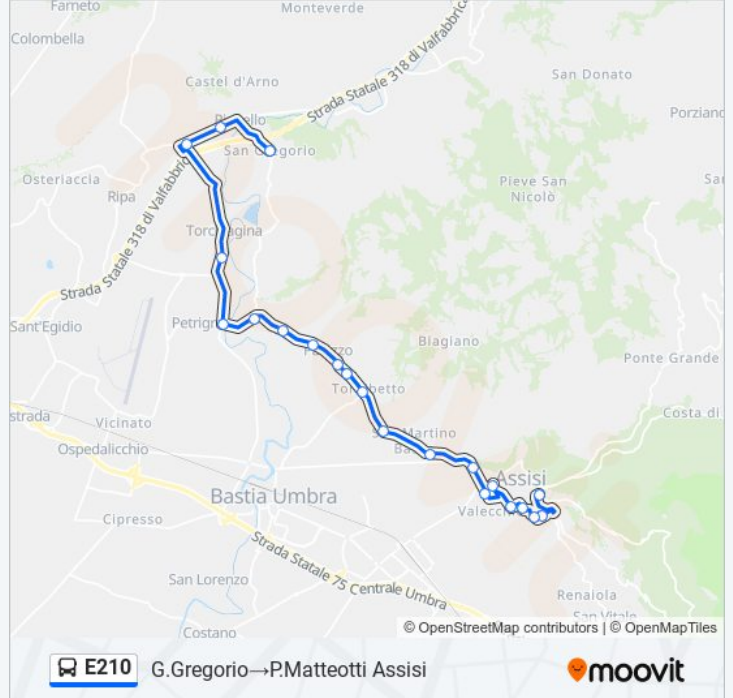

 **E210**

G.Gregorio→P.Matteotti Assisi

Scarica L'App

La linea bus E210 (G.Gregorio→P.Matteotti Assisi) ha 5 percorsi. Durante la settimana è operativa:
(1) G.Gregorio→P.Matteotti Assisi: 13:05(2) P.Matteotti Assisi→G.Gregorio: 12:35(3) P.Matteotti Assisi→Torchiagina: 08:30(4) Petrignano-V.Mascagni→P.Matteotti Assisi: 06:50(5) Torchiagina→P.Matteotti Assisi: 08:53
Usa Moovit per trovare le fermate della linea bus E210 più vicine a te e scoprire quando passerà il prossimo mezzo della linea bus E210

Direzione: G.Gregorio→P.Matteotti Assisi

21 fermate

[VISUALIZZA GLI ORARI DELLA LINEA](#)

G.Gregorio
Via Delle Marmore
Colonna
Torchiagina
P.S.Pietro Petrignano
Petrignano
Palazzo
Palazzo
Palazzo
Palazzo
Tordibetto
Tordibetto
P.Te S.Vetturino
P.Te S.Vetturino
V.Le G.Di Savoia
S.Francesco Assisi
V.V.Emanuele II
V.V.Emanuele II
Viale Vittorio Emanuele II 8
V.Della M.Dell'Olivo
P.Matteotti Assisi

Orari della linea bus E210

Orari di partenza verso G.Gregorio→P.Matteotti Assisi:

lunedì	13:05
martedì	13:05
mercoledì	13:05
giovedì	13:05
venerdì	13:05
sabato	13:05
domenica	Non in Servizio

Informazioni sulla linea bus E210

Direzione: G.Gregorio→P.Matteotti Assisi

Fermate: 21

Durata del tragitto: 29 min

La linea in sintesi:

Direzione: P.Matteotti Assisi→G.Gregorio

24 fermate

[VISUALIZZA GLI ORARI DELLA LINEA](#)

- P.Matteotti Assisi
- Via Umberto I 1
- Viale Umberto I_2
- L.Go Properzio
- Viale Vittorio Emanuele II 2
- V.V.Emanuele II
- V.V.Emanuele II
- Viale Vittorio Emanuele II 5
- S.Francesco Assisi
- V.Le G.Di Savoia
- P.Te S.Vetturino
- P.Te S.Vetturino
- Tordibetto
- Via Ponte Vico 2
- Viale Michelangelo 4
- Palazzo
- Viale Michelangelo 5
- Viale Michelangelo 6