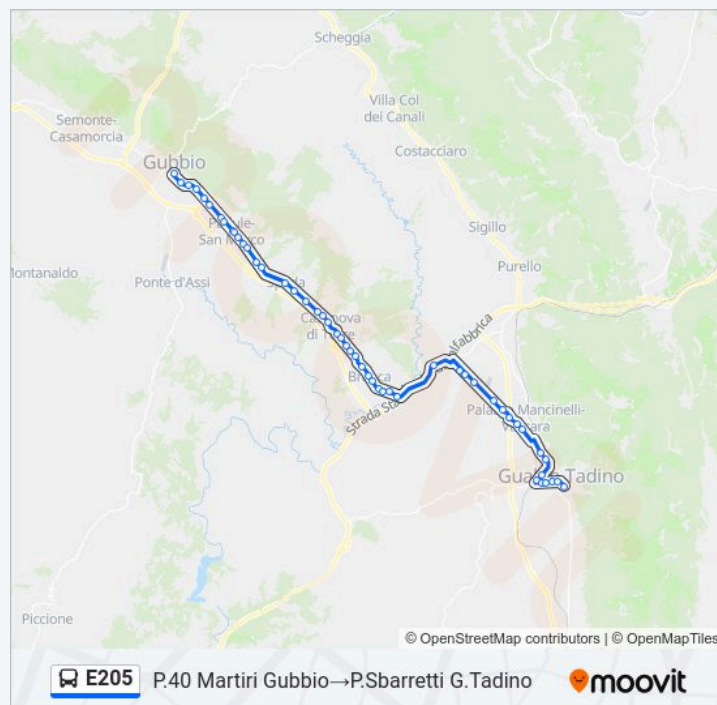

Direzione: P.40 Martiri Gubbio→P.Sbarretti G.Tadino

51 fermate

[VISUALIZZA GLI ORARI DELLA LINEA](#)

P.40 Martiri Gubbio

Via Campo Di Marte 8

V.Le D.Rimembranza

V.P.Ta Romana

Via Di Porta Romana 1

Via Del Crocefisso 1

V.Dei Cinque Colli

S.Marco

Via Dei Cinque Colli 2

Orari della linea bus E205

Orari di partenza verso P.40 Martiri Gubbio→P.Sbarretti G.Tadino:

| | |
|-----------|-----------------|
| lunedì | 06:10 |
| martedì | 06:10 |
| mercoledì | 06:10 |
| giovedì | 06:10 |
| venerdì | 06:10 |
| sabato | 06:10 |
| domenica | Non in Servizio |

Informazioni sulla linea bus E205

Direzione: P.40 Martiri Gubbio→P.Sbarretti G.Tadino

Fermate: 51

Durata del tragitto: 45 min

La linea in sintesi:

Via Dei Cinque Colli

Via Dei Cinque Colli 3

Via Dei Cinque Colli 4