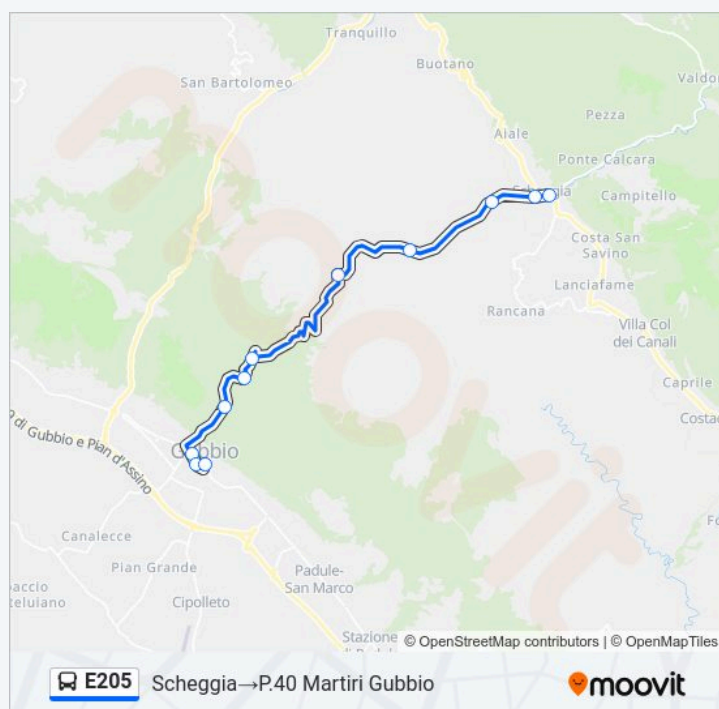

Bottaccione

Via Giove Pennino 2

V.Teatro Romano

V.Teatro Romano

P.40 Martiri Gubbio

Orari della linea bus E205

Orari di partenza verso Scheggia→P.40 Martiri Gubbio:

| | |
|-----------|-----------------|
| lunedì | 05:50 |
| martedì | 05:50 |
| mercoledì | 05:50 |
| giovedì | 05:50 |
| venerdì | 05:50 |
| sabato | 05:50 |
| domenica | Non in Servizio |

Informazioni sulla linea bus E205

Direzione: Scheggia→P.40 Martiri Gubbio

Fermate: 11

Durata del tragitto: 21 min

La linea in sintesi:

Orari, mappe e fermate della linea bus E205 disponibili in un PDF su moovitapp.com. Usa App Moovit per ottenere tempi di attesa reali, orari di tutte le altre linee o indicazioni passo-passo per muoverti con i mezzi pubblici a Perugia e Umbria.