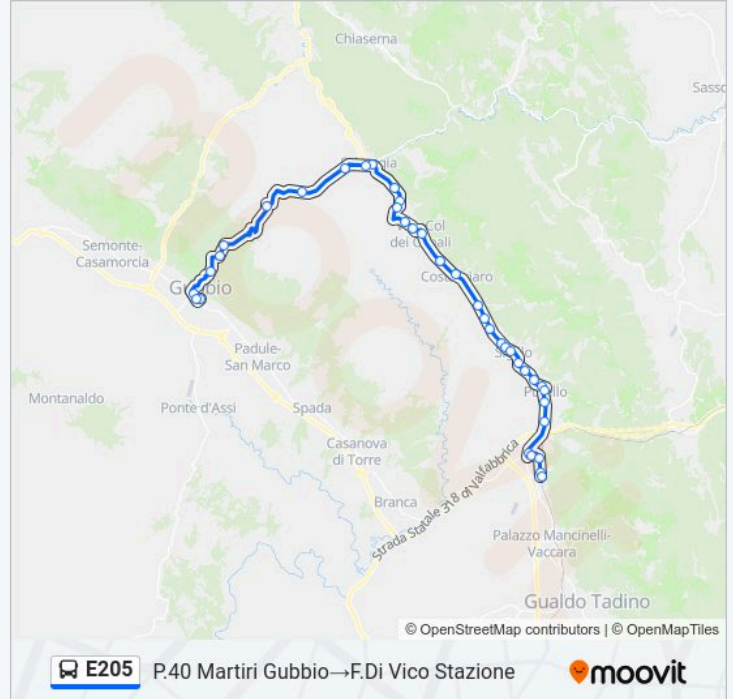

Informazioni sulla linea bus E205

Direzione: P.40 Martiri Gubbio→F.Di Vico Stazione

Fermate: 37

Durata del tragitto: 50 min

La linea in sintesi:

Borgo S.Rocco

Ss3 4

Ss3 5

Purello

Via Flaminia 14

Via Flaminia 15

V.Osteria Del Gatto

Osteria Del Gatto

Fossato Di Vico

Via Stazione 4

F.Di Vico Stazione

Direzione: P.40 Martiri Gubbio→P.Sbarretti G.Tadino

51 fermate

[VISUALIZZA GLI ORARI DELLA LINEA](#)

P.40 Martiri Gubbio

Via Campo Di Marte 8

V.Le D.Rimembranza

V.P.Ta Romana

Via Di Porta Romana 1

Informazioni sulla linea bus E205

Direzione: P.40 Martiri Gubbio→P.Sbarretti G.Tadino

Fermate: 51

Durata del tragitto: 45 min

La linea in sintesi:

Via Dei Cinque Colli

Via Dei Cinque Colli 3

Via Dei Cinque Colli 4