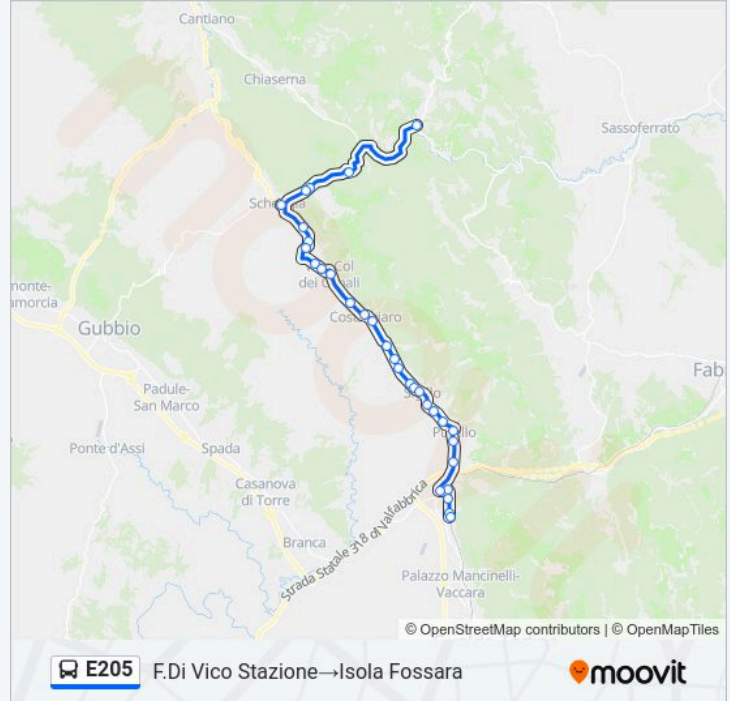

Informazioni sulla linea bus E205

Direzione: F.Di Vico Stazione→Isola Fossara

Fermate: 31

Durata del tragitto: 46 min

La linea in sintesi:

V.C.Dei Canali

Villa Col Dei Canali

Villa Col Dei Canali

Localita' Lanciafame 1

La Ferba

La Ferba

Scheggia

Frazione Ponte Calcara 1

Ponte Calcara

P.Calcare Stab.Acque

Isola Fossara

Direzione: Isola Fossara→P.40 Martiri Gubbio

15 fermate

[VISUALIZZA GLI ORARI DELLA LINEA](#)

Isola Fossara

P.Calcare Stab.Acque

Ponte Calcara

Frazione Ponte Calcara

Scheggia

Informazioni sulla linea bus E205

Direzione: Isola Fossara→P.40 Martiri Gubbio

Fermate: 15

Durata del tragitto: 39 min

La linea in sintesi:

Direzione: P.40 Martiri Gubbio→F.Di Vico Stazione

37 fermate

[VISUALIZZA GLI ORARI DELLA LINEA](#)