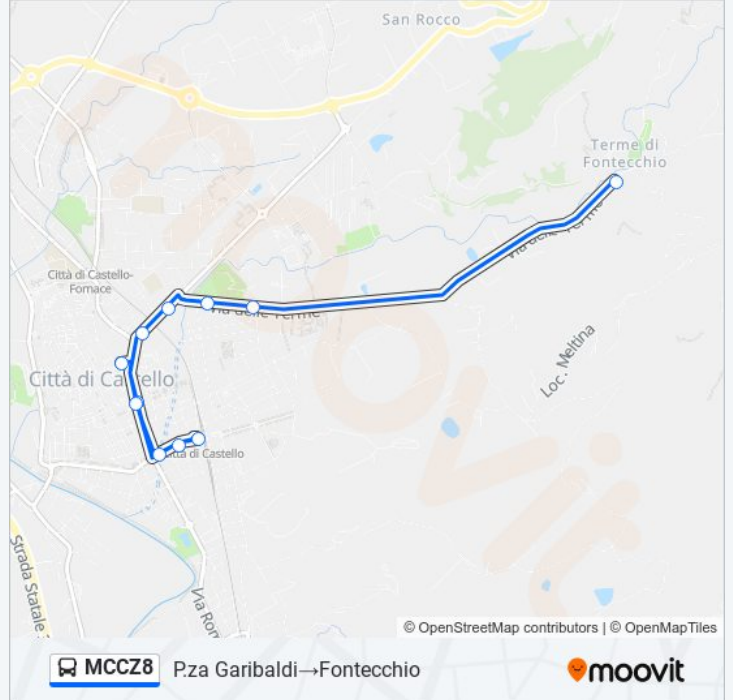

**Direzione: Fontecchio→P.za Garibaldi**

12 fermate

[VISUALIZZA GLI ORARI DELLA LINEA](#)

Fontecchio  
Cimitero C.Castello  
Via Delle Terme 1  
V.Delle Terme  
Viale Raffaele De Cesare 3  
P.za Garibaldi  
Viale Vittorio Veneto 2  
Via Carlo Liviero 2  
Via Carlo Liviero 1  
C.Castello Stazione  
V.Veneto  
P.za Garibaldi

- P.za Garibaldi
- Viale Vittorio Veneto 2
- Via Carlo Liviero 2
- Via Carlo Liviero 1
- C.Castello Stazione
- V.Veneto
- V.De Cesare
- V.De Cesare
- V.Delle Terme
- Via Delle Terme 2
- Fontecchio

### Orari della linea bus MCCZ8

Orari di partenza verso P.za Garibaldi→Fontecchio:

lunedì	08:05 - 17:30
martedì	08:05 - 17:30
mercoledì	08:05 - 17:30
giovedì	08:05 - 17:30
venerdì	08:05 - 17:30
sabato	08:05 - 17:30
domenica	Non in Servizio

### Informazioni sulla linea bus MCCZ8

**Direzione:** P.za Garibaldi→Fontecchio

**Fermate:** 11

**Durata del tragitto:** 14 min

**La linea in sintesi:**

Orari, mappe e fermate della linea bus MCCZ8 disponibili in un PDF su [moovitapp.com](https://moovitapp.com). Usa [App Moovit](#) per ottenere tempi di attesa reali, orari di tutte le altre linee o indicazioni passo-passo per muoverti con i mezzi pubblici a Perugia e Umbria.