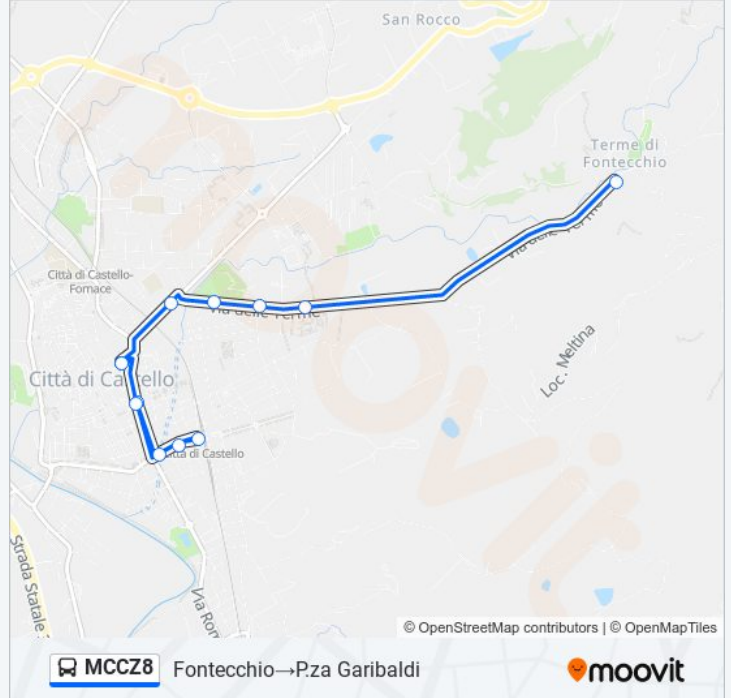

La linea bus MCCZ8 (Fontecchio→P.za Garibaldi) ha 2 percorsi. Durante la settimana è operativa:

(1) Fontecchio→P.za Garibaldi: 08:20 - 17:45(2) P.za Garibaldi→Fontecchio: 08:05 - 17:30

Usa Moovit per trovare le fermate della linea bus MCCZ8 più vicine a te e scoprire quando passerà il prossimo mezzo della linea bus MCCZ8

**Direzione: Fontecchio→P.za Garibaldi**

12 fermate

[VISUALIZZA GLI ORARI DELLA LINEA](#)

Fontecchio  
Cimitero C.Castello  
Via Delle Terme 1  
V.Delle Terme  
Viale Raffaele De Cesare 3  
P.za Garibaldi  
Viale Vittorio Veneto 2  
Via Carlo Liviero 2  
Via Carlo Liviero 1  
C.Castello Stazione  
V.Veneto  
P.za Garibaldi

**Orari della linea bus MCCZ8**

Orari di partenza verso Fontecchio→P.za Garibaldi:

lunedì	08:20 - 17:45
martedì	08:20 - 17:45
mercoledì	08:20 - 17:45
giovedì	08:20 - 17:45
venerdì	08:20 - 17:45
sabato	08:20 - 17:45
domenica	Non in Servizio

**Informazioni sulla linea bus MCCZ8****Direzione:** Fontecchio→P.za Garibaldi**Fermate:** 12**Durata del tragitto:** 15 min**La linea in sintesi:**

**Direzione: P.za Garibaldi→Fontecchio**

11 fermate

[VISUALIZZA GLI ORARI DELLA LINEA](#)