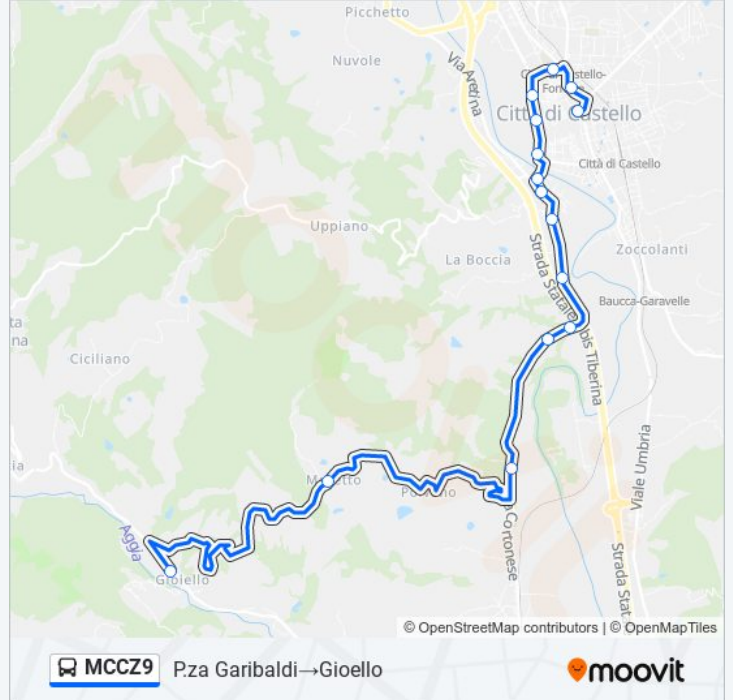

Direzione: Gioello→P.za Garibaldi

13 fermate

[VISUALIZZA GLI ORARI DELLA LINEA](#)

Gioello
Valdipetrina
V.La Di Carlo
Via Cortonese 17
Via Cortonese 18
Via Cortonese 19
V.Cortonese
V.Cortonese
Via Cortonese 26
V.N.Sauro
V.Diaz
V.Le A.Diaz
P.za Garibaldi

Direzione: P.za Garibaldi → Gioello

15 fermate

[VISUALIZZA GLI ORARI DELLA LINEA](#)

- P.za Garibaldi
- V.Le A.Diaz
- V.Diaz
- Viale Nazario Sauro_1
- V.Le N.Sauro
- Viale Nazario Sauro_2
- V.Aretina_2
- V.Cortonese
- V.Cortonese
- Patignano
- Patignano
- Patignano
- V.La Di Carlo
- Valdipetrina
- Gioello

Orari della linea bus MCCZ9

Orari di partenza verso P.za Garibaldi → Gioello:

lunedì	13:00
martedì	13:00
mercoledì	13:00
giovedì	13:00
venerdì	13:00
sabato	13:00
domenica	Non in Servizio

Informazioni sulla linea bus MCCZ9

Direzione: P.za Garibaldi → Gioello

Fermate: 15

Durata del tragitto: 20 min

La linea in sintesi:

Orari, mappe e fermate della linea bus MCCZ9 disponibili in un PDF su moovitapp.com. Usa [App Moovit](#) per ottenere tempi di attesa reali, orari di tutte le altre linee o indicazioni passo-passo per muoverti con i mezzi pubblici a Perugia e Umbria.