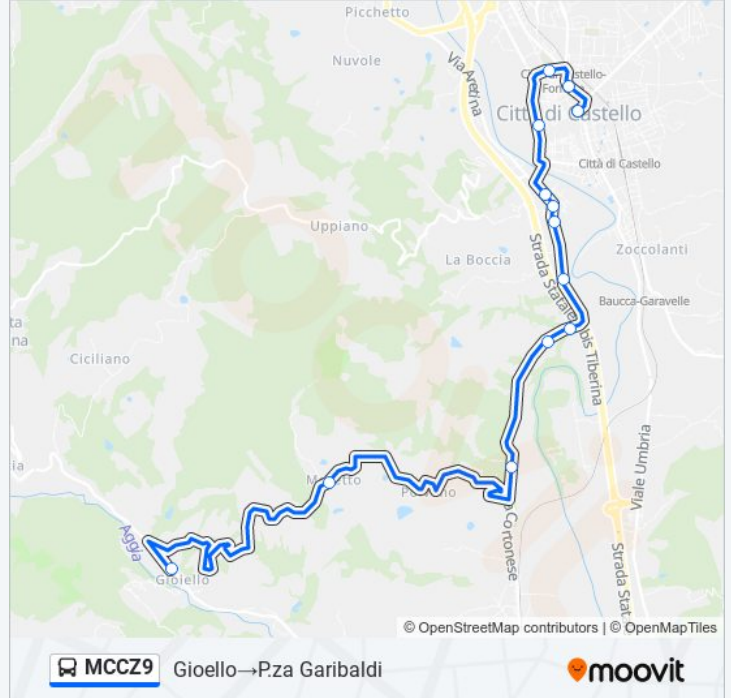

Gioello→P.za Garibaldi

Scarica L'App

La linea bus MCCZ9 (Gioello→P.za Garibaldi) ha 2 percorsi. Durante la settimana è operativa:

(1) Gioello→P.za Garibaldi: 07:45(2) P.za Garibaldi→Gioello: 13:00

Usa Moovit per trovare le fermate della linea bus MCCZ9 più vicine a te e scoprire quando passerà il prossimo mezzo della linea bus MCCZ9

Direzione: Gioello→P.za Garibaldi

13 fermate

[VISUALIZZA GLI ORARI DELLA LINEA](#)

Gioello
Valdipetrina
V.La Di Carlo
Via Cortonese 17
Via Cortonese 18
Via Cortonese 19
V.Cortonese
V.Cortonese
Via Cortonese 26
V.N.Sauro
V.Diaz
V.Le A.Diaz
P.za Garibaldi

Orari della linea bus MCCZ9

Orari di partenza verso Gioello→P.za Garibaldi:

lunedì	07:45
martedì	07:45
mercoledì	07:45
giovedì	07:45
venerdì	07:45
sabato	07:45
domenica	Non in Servizio

Informazioni sulla linea bus MCCZ9**Direzione:** Gioello→P.za Garibaldi**Fermate:** 13**Durata del tragitto:** 23 min**La linea in sintesi:**

Direzione: P.za Garibaldi → Gioello

15 fermate

[VISUALIZZA GLI ORARI DELLA LINEA](#)

- P.za Garibaldi
- V.Le A.Diaz
- V.Diaz
- Viale Nazario Sauro_1
- V.Le N.Sauro
- Viale Nazario Sauro_2
- V.Aretina_2
- V.Cortonese
- V.Cortonese
- Patignano
- Patignano
- Patignano
- V.La Di Carlo
- Valdipetrina
- Gioello