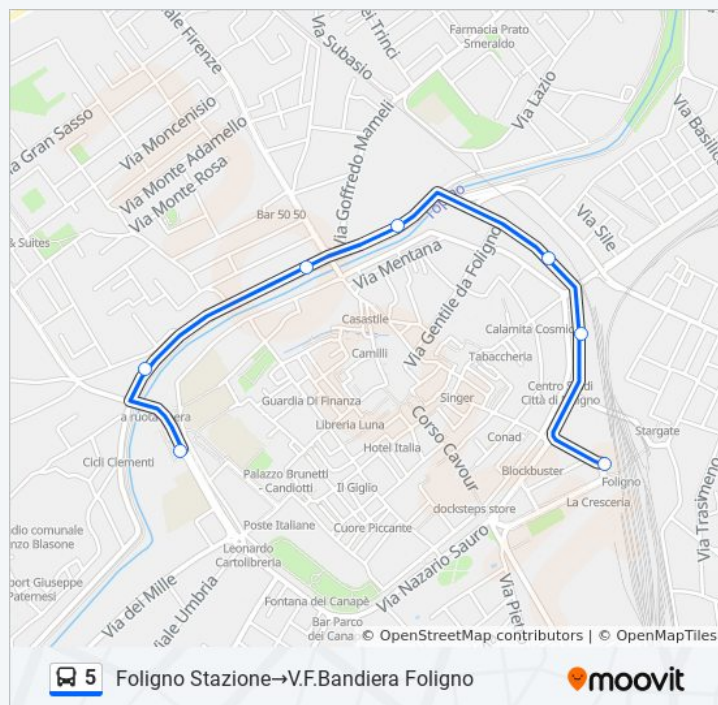

Informazioni sulla linea bus 5

Direzione: Foligno Stazione→L.V.Del Sangue Foligno

Fermate: 39

Durata del tragitto: 45 min

La linea in sintesi:

V Ancona Officine FS

V Ancona

Flaminia Sud

Foligno Stazione→L.V.Del Sangue Foligno

Direzione: Foligno Stazione→V.F.Bandiera Foligno

7 fermate

[VISUALIZZA GLI ORARI DELLA LINEA](#)

Foligno Stazione

V.C. Battisti

V.4 Novembre

V.4 Novembre Foligno

V.Xvi Giugno

V.Xvi Giugno

V.F.Bandiera Foligno

Orari della linea bus 5

Orari di partenza verso Foligno
Stazione→V.F.Bandiera Foligno:

lunedì	07:42 - 07:50
martedì	07:42 - 07:50
mercoledì	07:42 - 07:50
giovedì	07:42 - 07:50
venerdì	Non in Servizio
sabato	Non in Servizio
domenica	Non in Servizio

Informazioni sulla linea bus 5

Direzione: Foligno Stazione→V.F.Bandiera Foligno

Fermate: 7

Durata del tragitto: 8 min

La linea in sintesi:

Direzione: Osp.Nuovo Foligno→Foligno Stazione

12 fermate

[VISUALIZZA GLI ORARI DELLA LINEA](#)