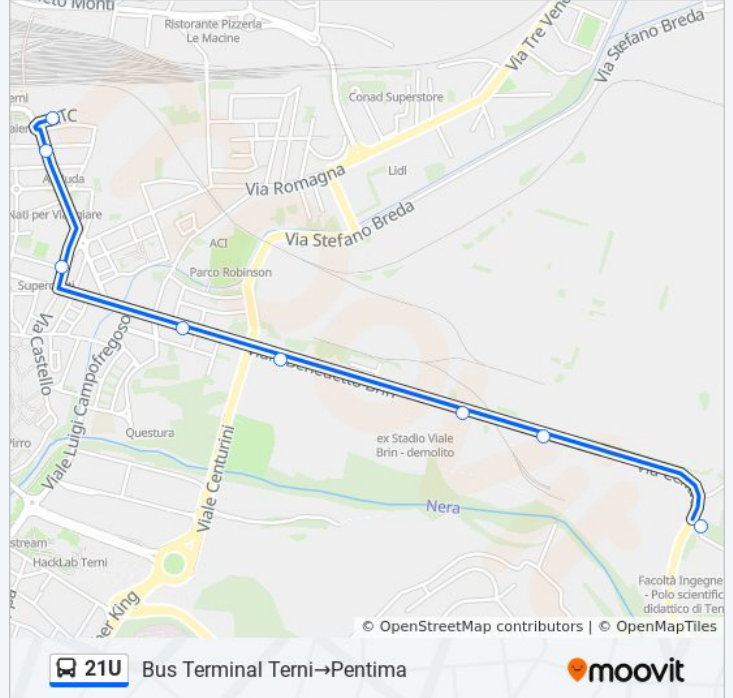

Usa Moovit per trovare le fermate della linea bus 21U più vicine a te e scoprire quando passerà il prossimo mezzo della linea bus 21U

Direzione: Bus Terminal Terni→Pentima

8 fermate

[VISUALIZZA GLI ORARI DELLA LINEA](#)

Bus Terminal Terni
Viale Curio Dentato 5
V. Della Bardesca
V.B.Brin
Viale Benedetto Brin 5
Viale Benedetto Brin 4
Acciaierie V.Brin
Pentima

Orari della linea bus 21U

Orari di partenza verso Bus Terminal Terni→Pentima:

lunedì	08:35 - 15:00
martedì	08:35 - 15:00
mercoledì	08:35 - 15:00
giovedì	08:35 - 15:00
venerdì	08:35 - 15:00
sabato	08:35 - 15:00
domenica	Non in Servizio

Informazioni sulla linea bus 21U

Direzione: Bus Terminal Terni→Pentima

Fermate: 8

Durata del tragitto: 10 min

La linea in sintesi:

Direzione: Pentima→Bus Terminal Terni

9 fermate

[VISUALIZZA GLI ORARI DELLA LINEA](#)

- Pentima
- Acciaierie V.Brin
- Viale Benedetto Brin 4
- Viale Benedetto Brin 5
- V.B.Brin
- Viale Curio Dentato
- Viale Curio Dentato 3
- Viale Curio Dentato 5
- Bus Terminal Terni