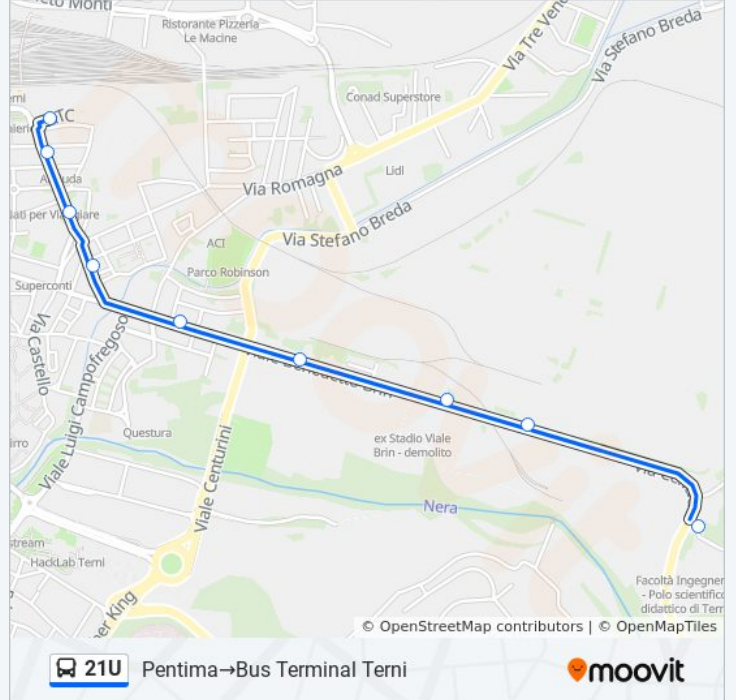

Usa Moovit per trovare le fermate della linea bus 21U più vicine a te e scoprire quando passerà il prossimo mezzo della linea bus 21U

Direzione: Bus Terminal Terni→Pentima

8 fermate

[VISUALIZZA GLI ORARI DELLA LINEA](#)

Bus Terminal Terni
Viale Curio Dentato 5
V. Della Bardesca
V.B.Brin
Viale Benedetto Brin 5
Viale Benedetto Brin 4
Acciaierie V.Brin
Pentima

Orari della linea bus 21U

Orari di partenza verso Bus Terminal Terni→Pentima:

Fermate: 8

Durata del tragitto: 10 min

La linea in sintesi:

Direzione: Pentima→Bus Terminal Terni

9 fermate

[VISUALIZZA GLI ORARI DELLA LINEA](#)

- Pentima
- Acciaierie V.Brin
- Viale Benedetto Brin 4
- Viale Benedetto Brin 5
- V.B.Brin
- Viale Curio Dentato
- Viale Curio Dentato 3
- Viale Curio Dentato 5
- Bus Terminal Terni

Informazioni sulla linea bus 21U

Direzione: Pentima→Bus Terminal Terni

Fermate: 9

Durata del tragitto: 10 min

La linea in sintesi:

Orari, mappe e fermate della linea bus 21U disponibili in un PDF su moovitapp.com. Usa [App Moovit](#) per ottenere tempi di attesa reali, orari di tutte le altre linee o indicazioni passo-passo per muoverti con i mezzi pubblici a Perugia e Umbria.