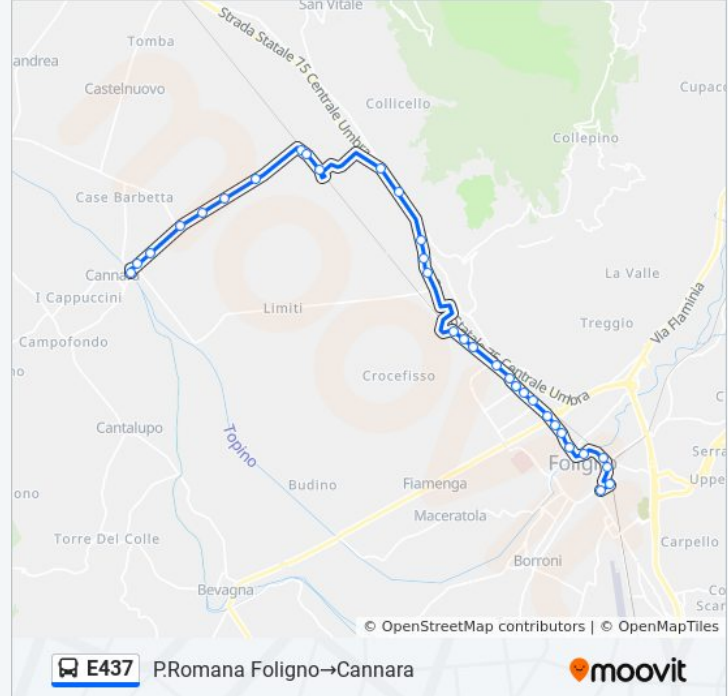

Inc.V.Mausoleo

V.G. Di Vittorio

Via Giuseppe Di Vittorio 2

V.Dell'Industria

Via Dell'Industria 3

Via Dell'Industria

Via Mastinella 1

V.Mastinelle

Cannara Stazione

Cannara

Via Castellaccio 2

Cannara

Cannara

Via Stazione 7

Aut.Cannara

Cannara

Direzione: V.F.Bandiera Foligno→Cannara

37 fermate

[VISUALIZZA GLI ORARI DELLA LINEA](#)

V.F.Bandiera Foligno

V.N. Sauro

Via N. Sauro (Stadio Vecchio)

P.Romana Foligno

Foligno Stazione

V.C. Battisti

V.4 Novembre

V.4 Novembre Foligno

V.Firenze

V.Firenze

V.Firenze

V.Firenze

V.Firenze

Orari della linea bus E437

Orari di partenza verso V.F.Bandiera
Foligno→Cannara:

lunedì	13:30
martedì	13:30
mercoledì	13:30
giovedì	13:30
venerdì	13:30
sabato	13:30
domenica	Non in Servizio

Informazioni sulla linea bus E437

Direzione: V.F.Bandiera Foligno→Cannara

Fermate: 37

Durata del tragitto: 30 min

La linea in sintesi: