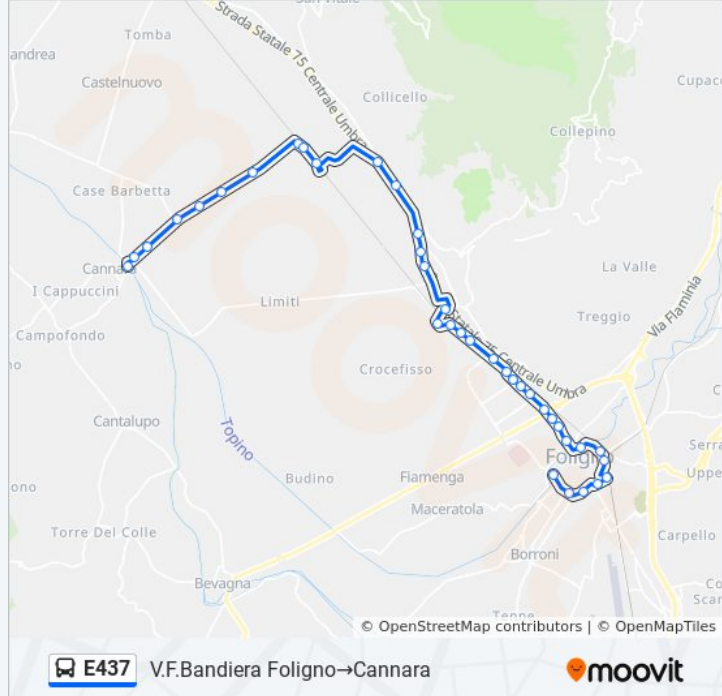

Informazioni sulla linea bus E437

Direzione: V.F.Bandiera Foligno→Cannara

Fermate: 37

Durata del tragitto: 30 min

La linea in sintesi:

V.Firenze

V.Firenze

V.Firenze

V.Dell'Industria

Via Dell'Industria 3

Via Dell'Industria

Via Mastinella 1

V.Mastinelle

Cannara Stazione

Cannara

Via Castellaccio 2

Cannara

Cannara

Via Stazione 7

Aut.Cannara

Cannara

Orari, mappe e fermate della linea bus E437 disponibili in un PDF su moovitapp.com. Usa [App Moovit](#) per ottenere tempi di attesa reali, orari di tutte le altre linee o indicazioni passo-passo per muoverti con i mezzi pubblici a Perugia e Umbria.