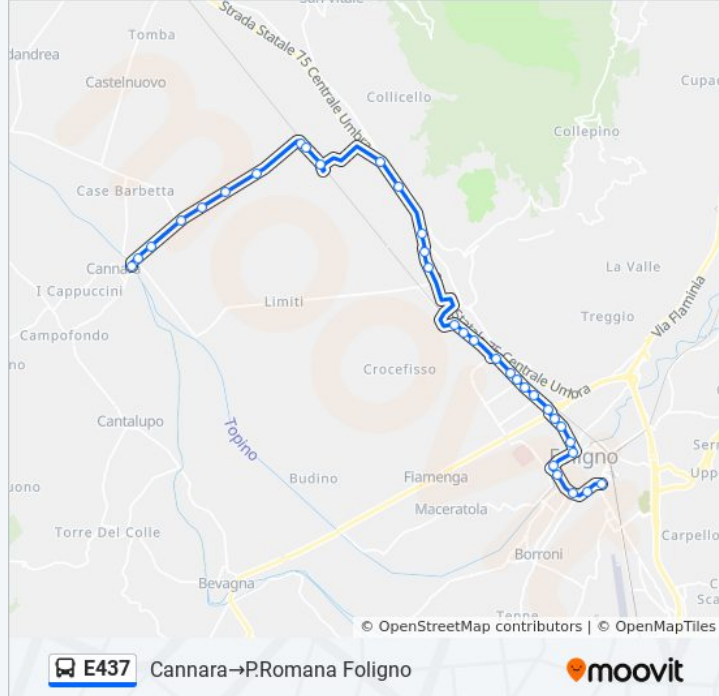

Usa Moovit per trovare le fermate della linea bus E437 più vicine a te e scoprire quando passerà il prossimo mezzo della linea bus E437

Direzione: Cannara→P.Romana Foligno

33 fermate

[VISUALIZZA GLI ORARI DELLA LINEA](#)

Informazioni sulla linea bus E437

Direzione: Cannara→P.Romana Foligno

Fermate: 33

Durata del tragitto: 30 min

La linea in sintesi:

Viale Firenze 5

Viale Firenze 6

Viale Firenze 7

Viale Firenze 8

V. Firenze

V. Firenze

V. Firenze

V. Xvi Giugno

V. Xvi Giugno

V. F. Bandiera Foligno

V. N. Sauro

Via N. Sauro (Stadio Vecchio)

P. Romana Foligno

Direzione: P. Romana Foligno → Cannara

32 fermate

[VISUALIZZA GLI ORARI DELLA LINEA](#)

P. Romana Foligno

Foligno Stazione

V. C. Battisti