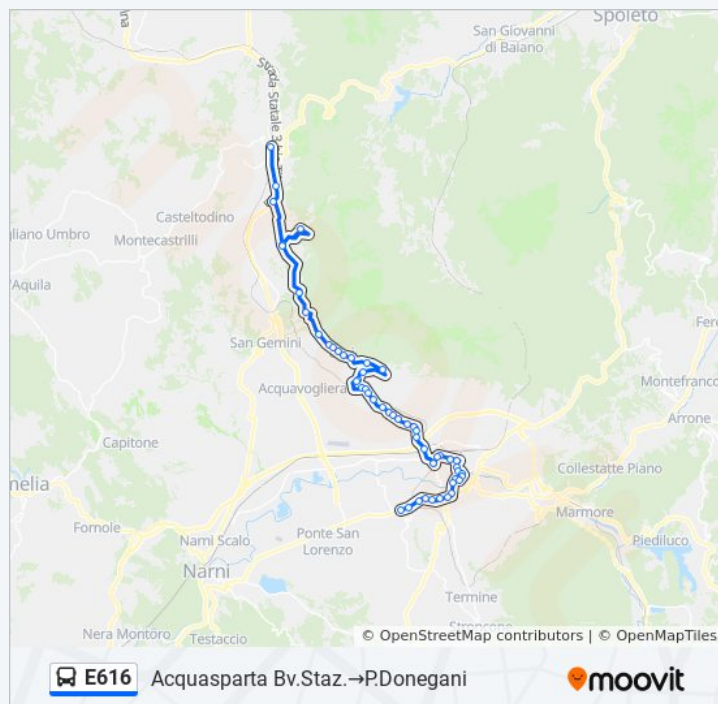

**Direzione: Acquasparta Bv.Staz. → P.Donegani**

Cesi

Viale Regina Elena

Viale Regina Elena

Via Bellavista

Via Della Lince

Via Della Lince

Via Della Lince

Via Del Rivo

Via Del Rivo 2

Via Del Rivo 3

V.D.Rivo

Via Del Rivo 4

Via Del Rivo 5

Piazzale Marinai D'Italia

Viale Eroi Dell'Aria

Cimitero Terni

Via Giuseppe Lombardo Radice

V.C.Battisti (Itis)

Viale Cesare Battisti

L.Don Minzoni

Via 1° Maggio

V.Mancini

Via Carrara

V.Cimarelli

Viale Carlo Guglielmi

**Fermate: 53**

**Durata del tragitto: 55 min**

**La linea in sintesi:**

Via Cristoforo Colombo

C.Popolo

Corso Del Popolo