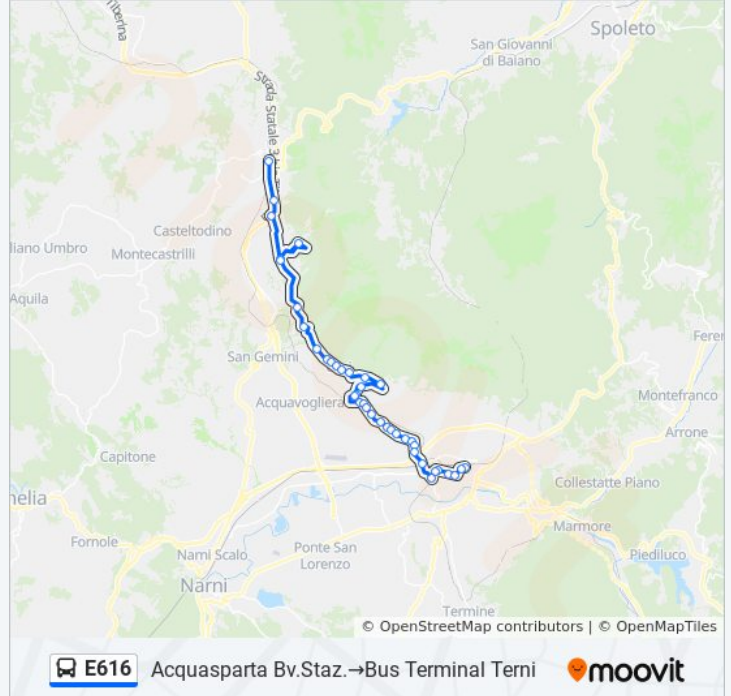

Strada Della Ferovia

Via Delle Terre Arnolfe

Via Delle Terre Arnolfe

Campomaggiore

Bv.Cesi

Via Del Rivo

Via Del Rivo 2

Via Del Rivo 3

V.D.Rivo

Via Del Rivo 4

Via Del Rivo 5

Piazzale Marinai D'Italia

Viale Eroi Dell'Aria

Cimitero Terni

Via Giuseppe Lombardo Radice

V.C.Battisti (Itis)

Viale Cesare Battisti

L.Don Minzoni

(Pressa)

Bus Terminal Terni

E616 Acquasparta Bv.Staz. → Bus Terminal Terni

Direzione: Acquasparta Bv.Staz. → P.Donegani

53 fermate

[VISUALIZZA GLI ORARI DELLA LINEA](#)

Acquasparta Bv.Staz.

Località Campagna Acquasparta

Bv.Tiberina Carsulana

Bv.Portaria

Portaria

Bv.Portaria

Carsulae

Poggio Azzuano

Viale Regina Elena_5

Orari della linea bus E616

Orari di partenza verso Acquasparta
Bv.Staz. → P.Donegani:

lunedì	06:15
martedì	06:15
mercoledì	06:15
giovedì	06:15
venerdì	06:15
sabato	06:15
domenica	Non in Servizio

Informazioni sulla linea bus E616

Direzione: Acquasparta Bv.Staz. → P.Donegani