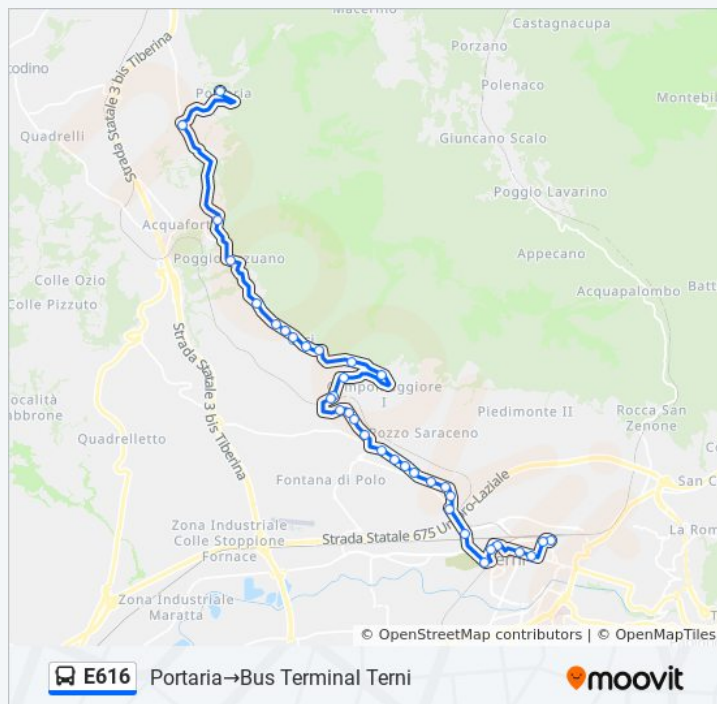

Via Del Rivo

Via Del Rivo 2

Via Del Rivo 3

V.D.Rivo

Via Del Rivo 4

### Orari della linea bus E616

Orari di partenza verso Portaria→Bus Terminal Terni:

lunedì	11:10 - 18:10
martedì	11:10 - 18:10
mercoledì	11:10 - 18:10
giovedì	11:10 - 18:10
venerdì	11:10 - 18:10
sabato	11:10 - 18:10
domenica	Non in Servizio

### Informazioni sulla linea bus E616

**Direzione:** Portaria→Bus Terminal Terni

**Fermate:** 35

**Durata del tragitto:** 40 min

**La linea in sintesi:**

Via Del Rivo 5

Piazzale Marinai D'Italia

Viale Eroi Dell'Aria