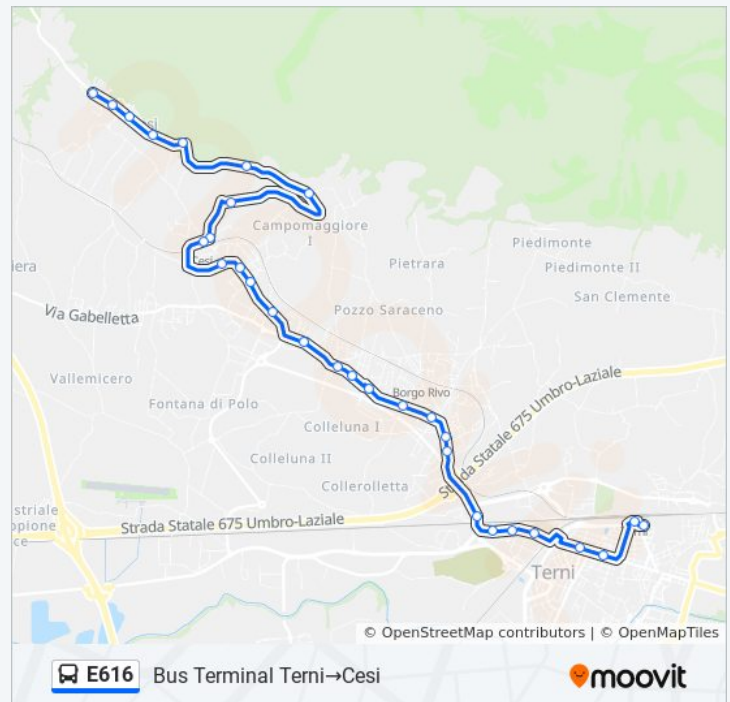

Cesi Scalo

Via Della Lince

Via Della Lince

Via Della Lince

Via Della Lince

Via Della Lince

Via Bellavista

Viale Regina Elena

### Informazioni sulla linea bus E616

**Direzione:** Bus Terminal Terni→Cesi

**Fermate:** 30

**Durata del tragitto:** 25 min

**La linea in sintesi:**

**Direzione: Bus Terminal Terni→Portaria**

34 fermate

[VISUALIZZA GLI ORARI DELLA LINEA](#)