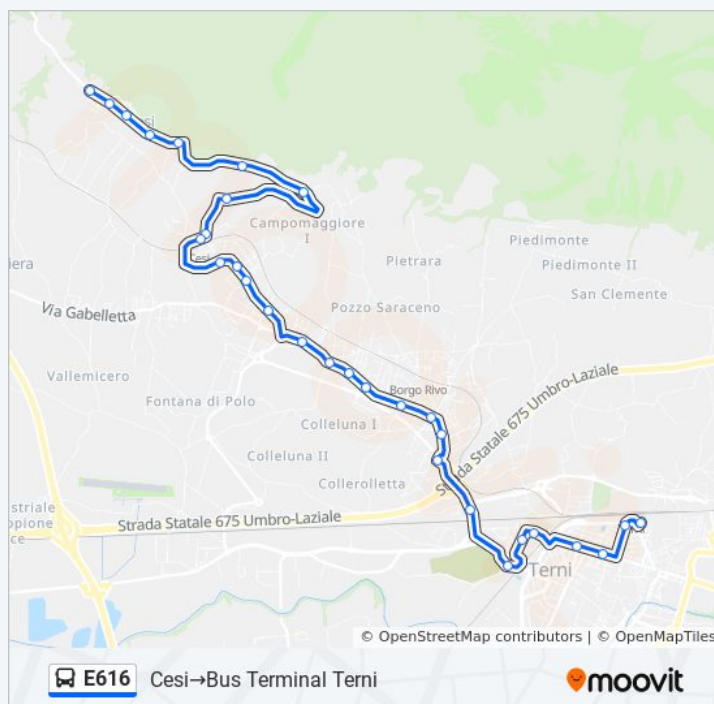

L.Don Minzoni

(Pressa)

Bus Terminal Terni

Direzione: Cesi→Bus Terminal Terni

30 fermate

[VISUALIZZA GLI ORARI DELLA LINEA](#)

- Cesi
- Viale Regina Elena
- Viale Regina Elena
- Via Bellavista
- Via Della Lince
- Via Della Lince
- Via Della Lince
- Via Della Lince
- Via Della Lince 5
- Cesi Scalo
- Strada Della Ferovia
- Via Delle Terre Arnolfe
- Via Delle Terre Arnolfe
- Campomaggiore
- Bv.Cesi
- Via Del Rivo
- Via Del Rivo 2
- Via Del Rivo 3
- V.D.Rivo
- Via Del Rivo 4
- Via Del Rivo 5
- Piazzale Marinai D'Italia
- Viale Eroi Dell'Aria
- Cimitero Terni
- Via Giuseppe Lombardo Radice
- V.C.Battisti (Itis)

Orari della linea bus E616

Orari di partenza verso Cesi→Bus Terminal Terni:

lunedì	08:10
martedì	08:10
mercoledì	08:10
giovedì	08:10
venerdì	08:10
sabato	08:10
domenica	08:25 - 20:35

Informazioni sulla linea bus E616

Direzione: Cesi→Bus Terminal Terni

Fermate: 30

Durata del tragitto: 25 min

La linea in sintesi: