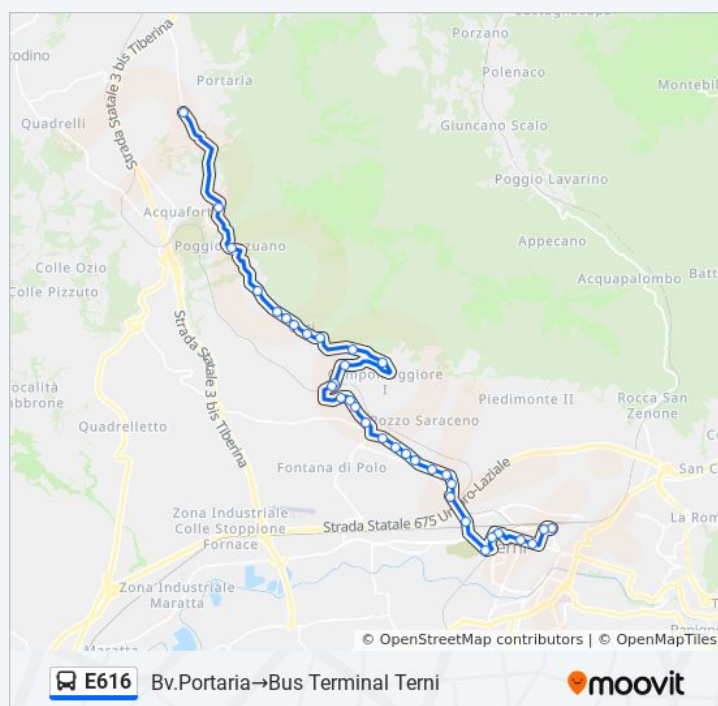

34 fermate

[VISUALIZZA GLI ORARI DELLA LINEA](#)

- Bv.Portaria
- Carsulae
- Poggio Azzuano
- Viale Regina Elena_5
- Cesi
- Viale Regina Elena
- Viale Regina Elena
- Via Bellavista
- Via Della Lince
- Via Della Lince
- Via Della Lince
- Via Della Lince
- Via Della Lince 5
- Cesi Scalo
- Strada Della Ferovia
- Via Delle Terre Arnolfe
- Via Delle Terre Arnolfe
- Campomaggiore
- Bv.Cesi
- Via Del Rivo
- Via Del Rivo 2
- Via Del Rivo 3
- V.D.Rivo
- Via Del Rivo 4
- Via Del Rivo 5
- Piazzale Marinai D'Italia
- Viale Eroi Dell'Aria
- Cimitero Terni
- Via Giuseppe Lombardo Radice
- V.C.Battisti (Itis)
- Viale Cesare Battisti

Orari di partenza verso Bv.Portaria→Bus Terminal Terni:

lunedì	15:05
martedì	15:05
mercoledì	15:05
giovedì	15:05
venerdì	15:05
sabato	15:05
domenica	Non in Servizio

Informazioni sulla linea bus E616

Direzione: Bv.Portaria→Bus Terminal Terni

Fermate: 34

Durata del tragitto: 35 min

La linea in sintesi: