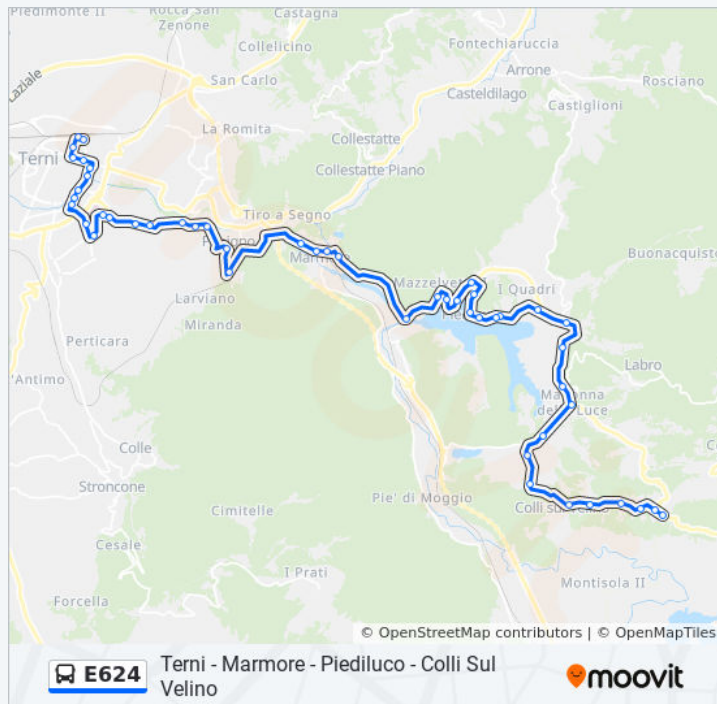

## Informazioni sulla linea bus E624

**Direzione:** Casette→Bus Terminal Terni

**Fermate:** 48

**Durata del tragitto:** 55 min

**La linea in sintesi:**

V.Campofregoso

Viale Luigi Campofregoso 2

Viale Curio Dentato