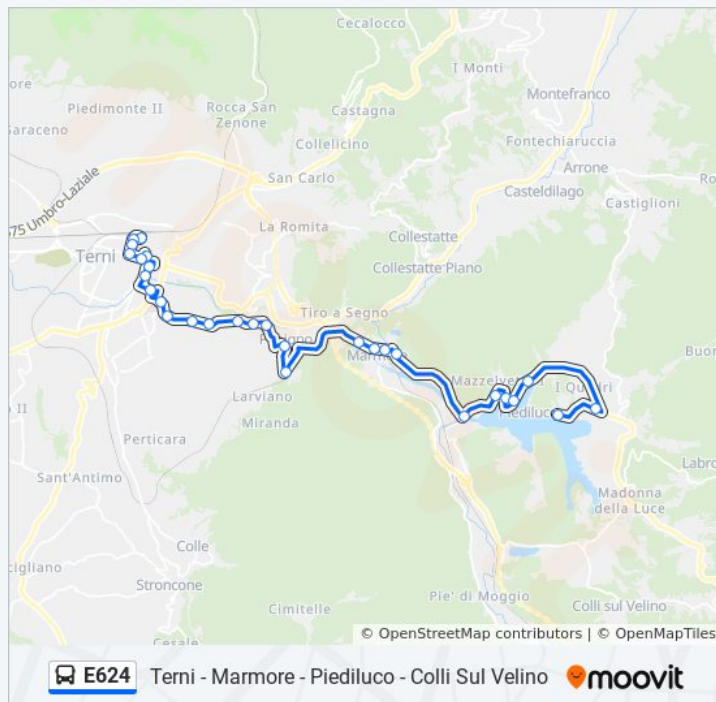

08:55 - 20:20

### Informazioni sulla linea bus E624

**Direzione:** Lago Di Piediluco→Bus Terminal Terni

**Fermate:** 29

**Durata del tragitto:** 35 min

**La linea in sintesi:**

**Direzione: Piediluco Paese→Bus Terminal Terni**

33 fermate

[VISUALIZZA GLI ORARI DELLA LINEA](#)

Piediluco Paese

Corso Raniero Salvati

Corso 4 Novembre

Via Vincenzo Noceta