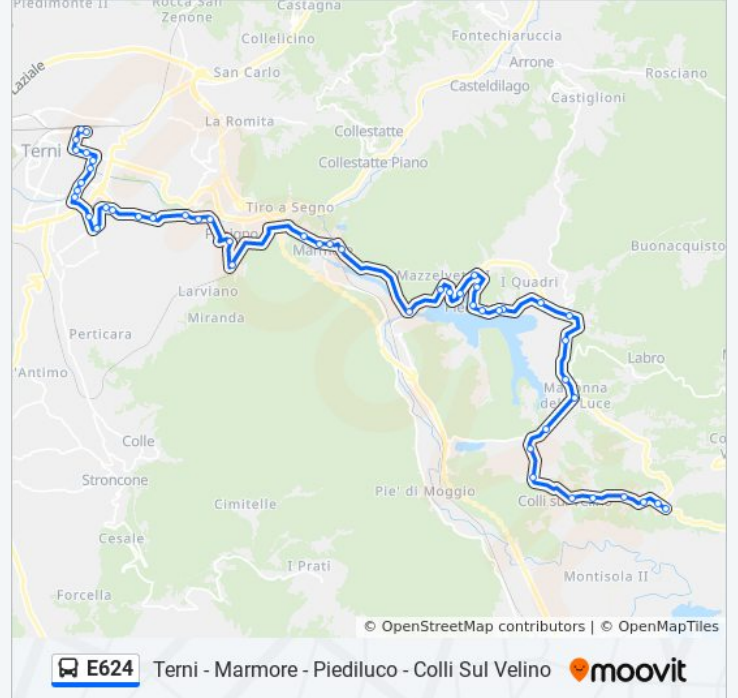

Piediluco Paese

Corso Raniero Salvati

Corso 4 Novembre

Via Vincenzo Noceta

Lago Di Piediluco

Piediluco Piscina

Vocabolo Valle Spoletina

Ss79

Ss79

La Luce

Sp4a

Località Colle Rosso

Località Colle Rosso

Via Dante Alighieri

Colli Sul Velino

Località Vallopara

Località Casette

Località Casette

Casette

**Direzione: Bus Terminal Terni→Colli Sul Velino**

45 fermate

**Orari della linea bus E624**

- Bus Terminal Terni
- Terni Stazione
- Viale Della Stazione
- P.Tacito
- P.Buozzi
- Viale Luigi Campofregoso 2
- V.Campofregoso
- Viale Luigi Campofregoso
- Via Piave
- Via Piave
- V.Trieste
- Viale 8 Marzo
- Ospedale Terni
- V.Urbinati
- Via Campomicciolo
- Via Campomicciolo 5
- Casali Cimitero
- Via Campomicciolo
- Vocabolo Angelica 2
- Vocabolo Angelica
- Vocabolo Rocchetta
- Via Pietro Montesi
- Via Pietro Montesi
- Marmore Belvedere Sup.
- Vocabolo Cascata
- Vocabolo Mazzelvetta
- Vocabolo Mazzelvetta
- Vocabolo Mazzelvetta
- Vocabolo Mazzelvetta
- Vocabolo Forca
- Piediluco Paese
- Corso Raniero Salvati