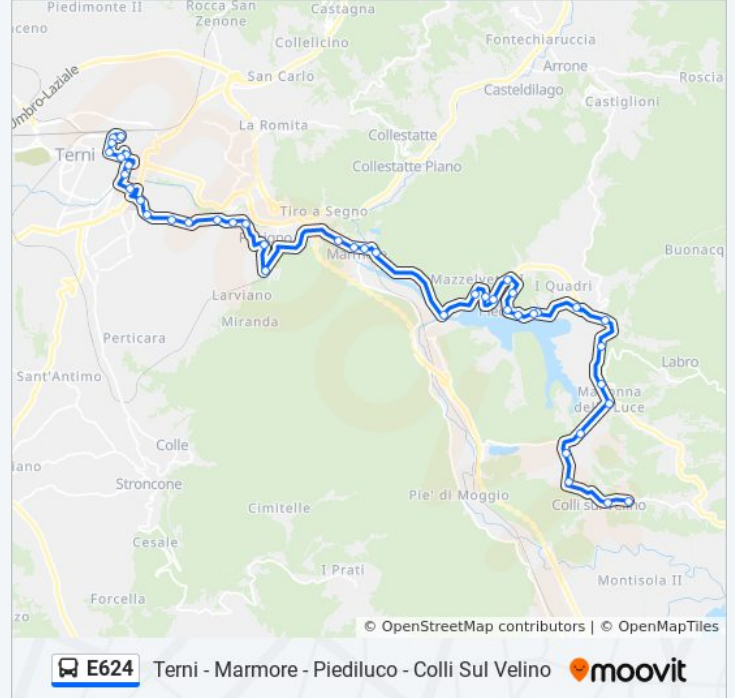

V.G.Vitalone

V.Gramsci

V.Campofregoso

Viale Luigi Campofregoso 2

Viale Curio Dentato

P.Buozzi

P.Tacito

Viale Della Stazione

(Pressa)

Bus Terminal Terni

**Direzione: Lago Di Piediluco→Bus Terminal Terni**

32 fermate

[VISUALIZZA GLI ORARI DELLA LINEA](#)

Lago Di Piediluco

Via Vincenzo Noceta

Corso 4 Novembre

Corso Raniero Salvati

Piediluco Paese

Vocabolo Forca

Vocabolo Mazzelvetta

Vocabolo Mazzelvetta