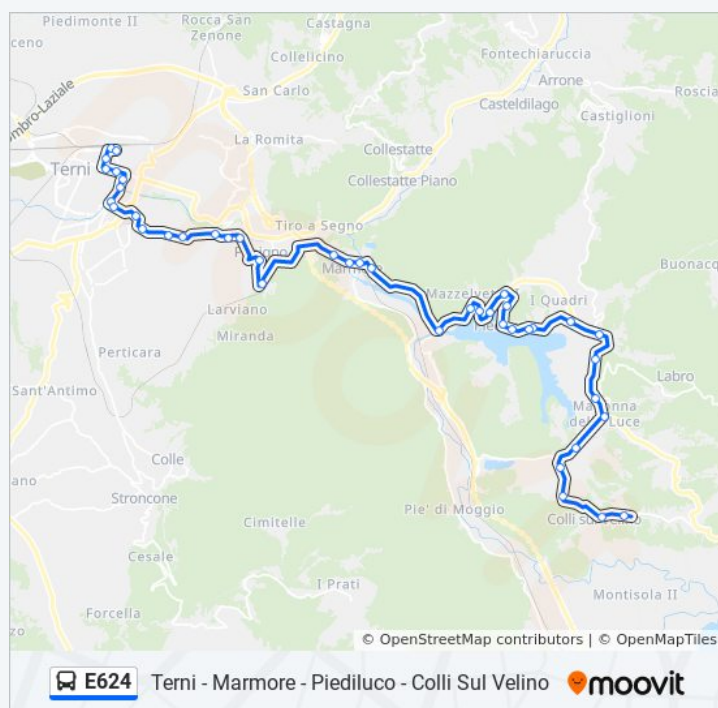

Località Casette

Località Casette

Casette

**Direzione: Bus Terminal Terni→Colli Sul Velino**

45 fermate

**Orari della linea bus E624**

- Bus Terminal Terni
- Terni Stazione
- Viale Della Stazione
- P.Tacito
- P.Buozzi
- Viale Luigi Campofregoso 2
- V.Campofregoso
- Viale Luigi Campofregoso
- Via Piave
- Via Piave
- V.Trieste
- Viale 8 Marzo
- Ospedale Terni
- V.Urbinati
- Via Campomicciolo
- Via Campomicciolo 5
- Casali Cimitero
- Via Campomicciolo
- Vocabolo Angelica 2
- Vocabolo Angelica
- Vocabolo Rocchetta
- Via Pietro Montesi
- Via Pietro Montesi
- Marmore Belvedere Sup.
- Vocabolo Cascata
- Vocabolo Mazzelvetta
- Vocabolo Mazzelvetta
- Vocabolo Mazzelvetta
- Vocabolo Mazzelvetta
- Vocabolo Forca
- Piediluco Paese
- Corso Raniero Salvati

**Informazioni sulla linea bus E624**

**Direzione:** Bus Terminal Terni→Colli Sul Velino

**Fermate:** 45

**Durata del tragitto:** 45 min

**La linea in sintesi:**

Corso 4 Novembre

Via Vincenzo Noceta

Lago Di Piediluco

Via Dante Alighieri

Colli Sul Velino

**Direzione: Bus Terminal Terni→Lago Di Piediluco**

32 fermate

[VISUALIZZA GLI ORARI DELLA LINEA](#)

Bus Terminal Terni

Terni Stazione

Viale Della Stazione