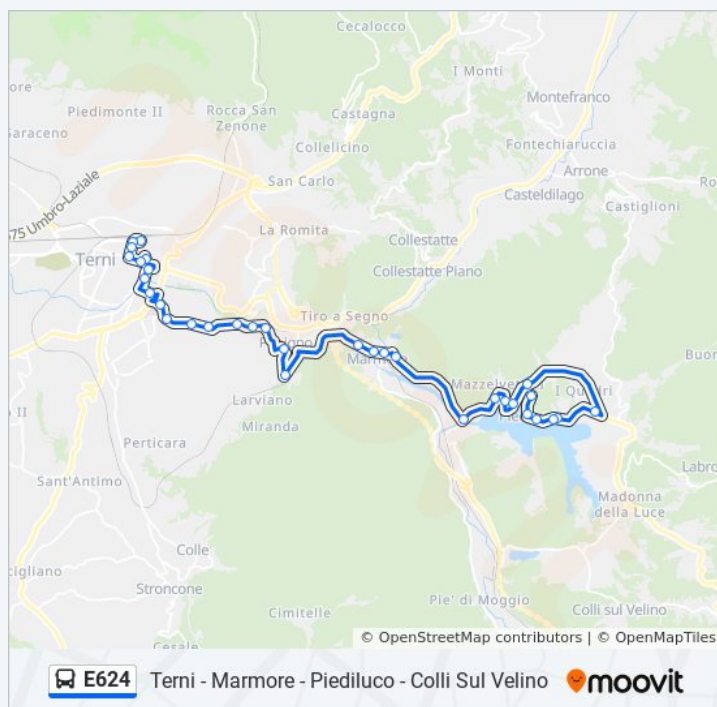

### Informazioni sulla linea bus E624

**Direzione:** Piediluco Paese→Bus Terminal Terni

**Fermate:** 33

**Durata del tragitto:** 35 min

**La linea in sintesi:**

Orari, mappe e fermate della linea bus E624 disponibili in un PDF su [moovitapp.com](https://moovitapp.com). Usa [App Moovit](https://moovitapp.com) per ottenere tempi di attesa reali, orari di tutte le altre linee o indicazioni passo-passo per muoverti con i mezzi pubblici a Perugia e Umbria.