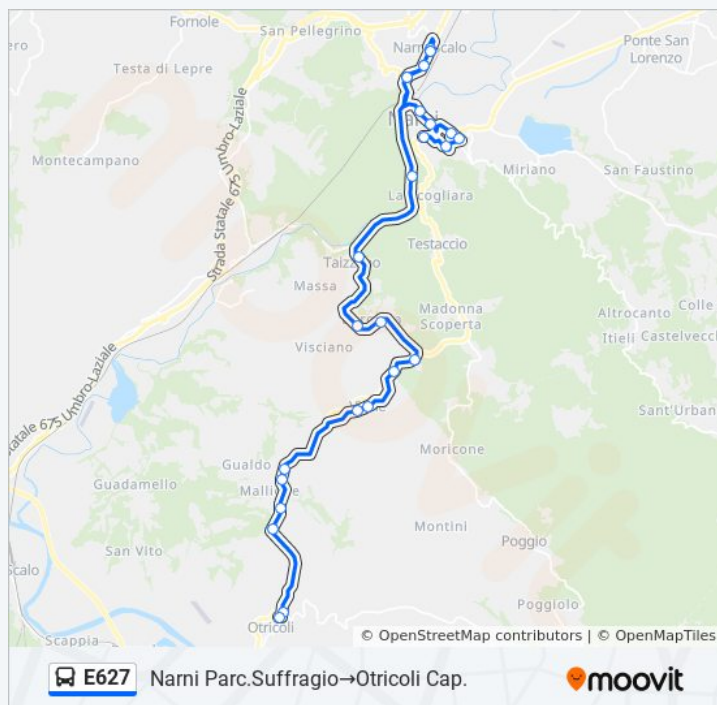

Strada Di Guadamello

S.Vito

Strada Di Guadamello

Strada Di Guadamello E San Vito

Strada Di Guadamello E San Vito

Strada Flaminia

Strada Flaminia

Otricoli V.Palombara

Otricoli Cap.

La linea in sintesi:

Direzione: Otricoli Cap.→Narni Parc.Suffragio

27 fermate

[VISUALIZZA GLI ORARI DELLA LINEA](#)

Otricoli Cap.

Strada Flaminia

Strada Flaminia