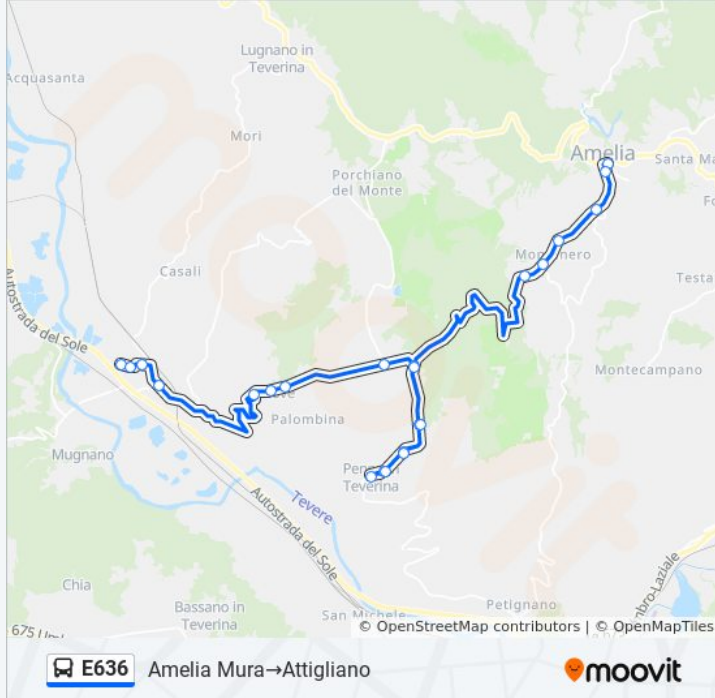

Usa Moovit per trovare le fermate della linea bus E636 più vicine a te e scoprire quando passerà il prossimo mezzo della linea bus E636

Direzione: Amelia Mura→Attigliano

23 fermate

[VISUALIZZA GLI ORARI DELLA LINEA](#)

Direzione: Amelia Mura→Attigliano

Fermate: 23

Durata del tragitto: 40 min

La linea in sintesi:

Via Salvador Allende

Via Monserrato_1

Attigliano

Direzione: Amelia Mura → Attigliano Stazione

24 fermate

[VISUALIZZA GLI ORARI DELLA LINEA](#)

Amelia Mura

Scuole Medie

Strada Amelia-Giove

Montenero

Strada Amelia-Giove

Bv. Annunziata

Bivio Penna

Strada Pennese Amerina

Via Roma

Via Roma

Penna

Via Roma

Via Roma

Strada Pennese Amerina