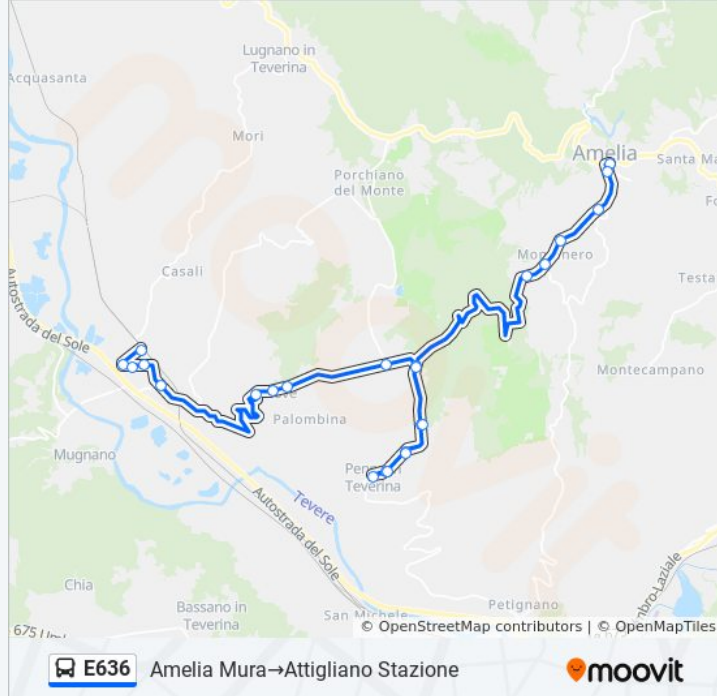

Bivio Penna

Strada Pennese Amerina

Via Roma

Via Roma

Penna

Via Roma

Via Roma

Strada Pennese Amerina

Informazioni sulla linea bus E636

Direzione: Amelia Mura → Attigliano Stazione

Fermate: 24

Durata del tragitto: 40 min

La linea in sintesi:

Giove

Strada Comunale Per Giove

Via Salvador Allende

Via Monserrato_1

Attigliano

Attigliano Stazione

Direzione: Amelia Mura→Penna

18 fermate

[VISUALIZZA GLI ORARI DELLA LINEA](#)

Amelia Mura

Scuole Medie

Strada Amelia-Giove

Montenero

Strada Amelia-Giove

Bv. Annunziata

Strada Amerina

Strada Amerina

Strada Amerina

Giove