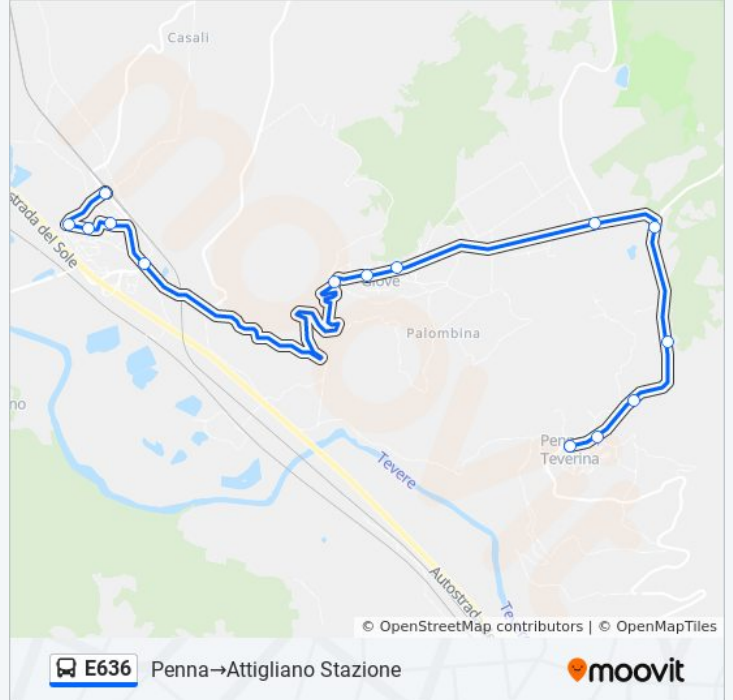

Fermate: 11

Durata del tragitto: 13 min

La linea in sintesi:

Direzione: Penna→Attigliano Stazione

14 fermate

[VISUALIZZA GLI ORARI DELLA LINEA](#)

- Penna
- Via Roma
- Via Roma
- Strada Pennese Amerina
- Bivio Penna
- Strada Amerina
- Strada Amerina
- Strada Amerina
- Giove
- Strada Comunale Per Giove
- Via Salvador Allende
- Via Monserrato_1
- Attigliano
- Attigliano Stazione

Orari della linea bus E636

Orari di partenza verso Penna→Attigliano Stazione:

lunedì	04:15 - 20:15
martedì	04:15 - 20:15
mercoledì	04:15 - 20:15
giovedì	04:15 - 20:15
venerdì	04:15 - 20:15
sabato	04:15 - 20:15
domenica	Non in Servizio

Informazioni sulla linea bus E636

Direzione: Penna→Attigliano Stazione

Fermate: 14

Durata del tragitto: 20 min

La linea in sintesi:

Orari, mappe e fermate della linea bus E636 disponibili in un PDF su moovitapp.com. Usa [App Moovit](#) per ottenere tempi di attesa reali, orari di tutte le altre linee o indicazioni passo-passo per muoverti con i mezzi pubblici a Perugia e Umbria.