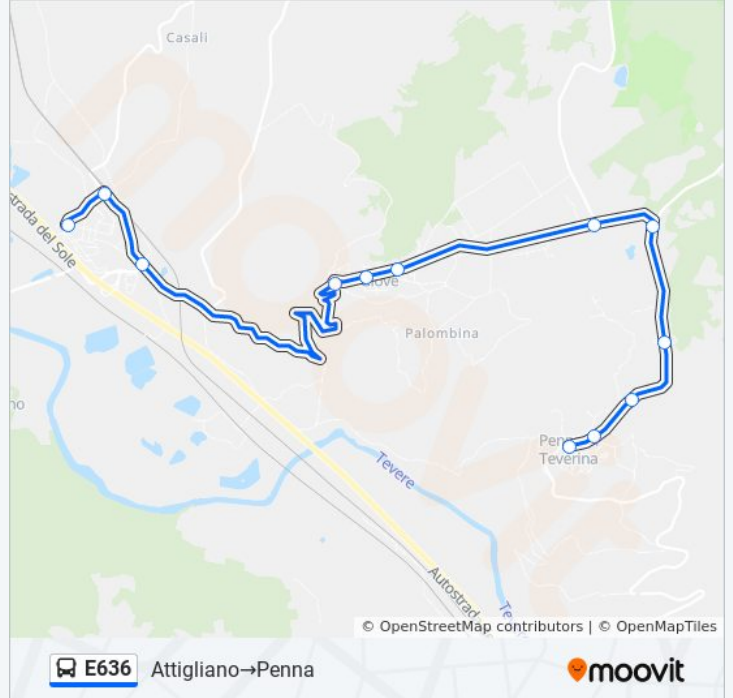

Strada Amerina

Strada Amerina

Strada Amerina

Bivio Penna

Strada Pennese Amerina

Via Roma

Via Roma

Penna

Direzione: Attigliano→Penna

Fermate: 12

Durata del tragitto: 20 min

La linea in sintesi:

Direzione: Attigliano Stazione → Amelia P.Xxi Settembre

22 fermate

[VISUALIZZA GLI ORARI DELLA LINEA](#)

- Attigliano Stazione
- Strada Comunale Per Giove
- Giove
- Strada Amerina
- Strada Amerina
- Strada Amerina
- Bivio Penna
- Strada Pennese Amerina
- Via Roma
- Via Roma
- Penna
- Via Roma
- Via Roma
- Strada Pennese Amerina
- Bivio Penna
- Bv. Annunziata
- Strada Amelia-Giove
- Montenero