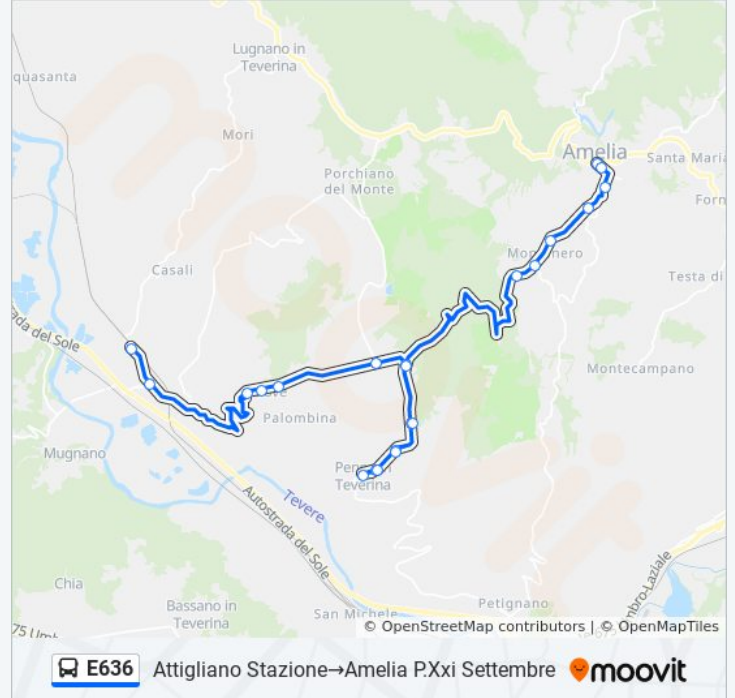

Informazioni sulla linea bus E636

Direzione: Attigliano Stazione → Amelia P.Xxi Settembre

Fermate: 22

Durata del tragitto: 35 min

La linea in sintesi:

Strada Amelia-Giove

V.Europa

Via Della Rimembranza

Amelia P.Xxi Settembre

Direzione: Attigliano Stazione → Penna

11 fermate

[VISUALIZZA GLI ORARI DELLA LINEA](#)

Attigliano Stazione

Strada Comunale Per Giove

Giove

Strada Amerina