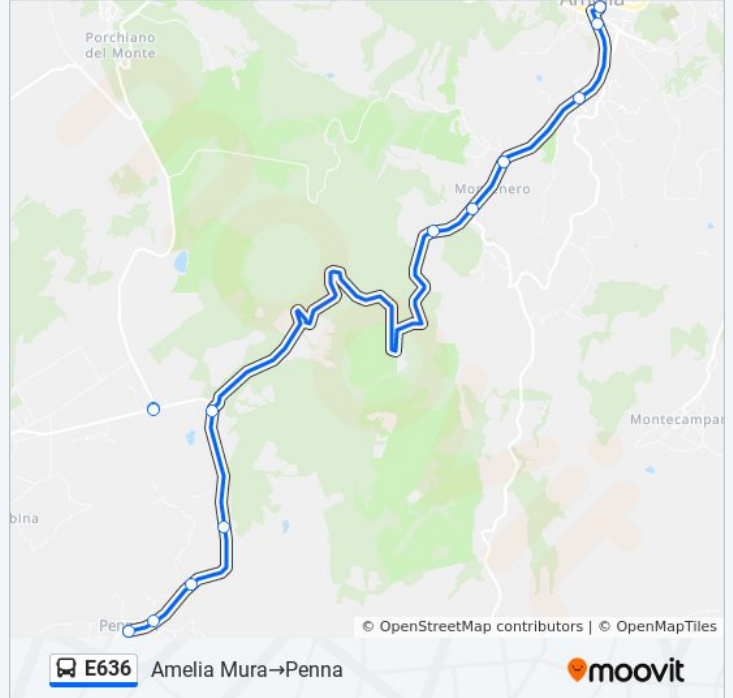

Strada Amerina

Strada Amerina

Strada Amerina

Bivio Penna

Strada Pennese Amerina

Via Roma

Via Roma

Penna

Orari della linea bus E636

Orari di partenza verso Amelia Mura→Penna:

lunedì	19:30
martedì	19:30
mercoledì	19:30
giovedì	19:30
venerdì	19:30
sabato	19:30
domenica	Non in Servizio

Informazioni sulla linea bus E636

Direzione: Amelia Mura→Penna

Fermate: 18

Durata del tragitto: 30 min

La linea in sintesi:

Direzione: Attigliano→Amelia P.Xxi Settembre

23 fermate

[VISUALIZZA GLI ORARI DELLA LINEA](#)

- Attiliano
- Attiliano Stazione
- Strada Comunale Per Giove
- Giove
- Strada Amerina
- Strada Amerina
- Strada Amerina
- Bivio Penna
- Strada Pennese Amerina
- Via Roma
- Via Roma
- Penna
- Via Roma
- Via Roma
- Strada Pennese Amerina
- Bivio Penna
- Bv. Annunziata
- Strada Amelia-Giove

Direzione: Attigliano→Amelia P.Xxi Settembre

Fermate: 23

Durata del tragitto: 40 min

La linea in sintesi:

Montenero

Strada Amelia-Giove

V.Europa

Via Della Rimembranza