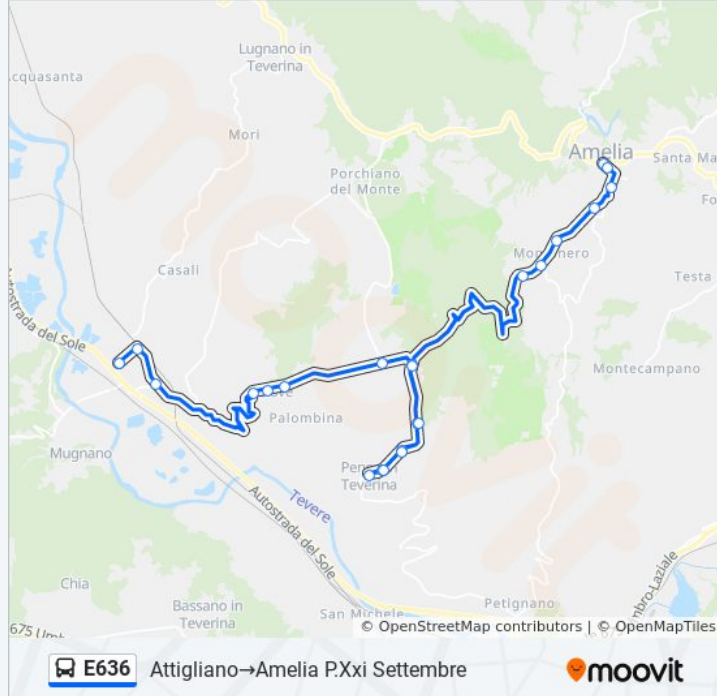

Direzione: Attigliano→Amelia P.Xxi Settembre

Fermate: 23

Durata del tragitto: 40 min

La linea in sintesi:

Montenero

Strada Amelia-Giove

V.Europa

Via Della Rimembranza

Amelia P.Xxi Settembre

Direzione: Attigliano→Penna

12 fermate

[VISUALIZZA GLI ORARI DELLA LINEA](#)

Attigliano

Attigliano Stazione

Strada Comunale Per Giove

Giove