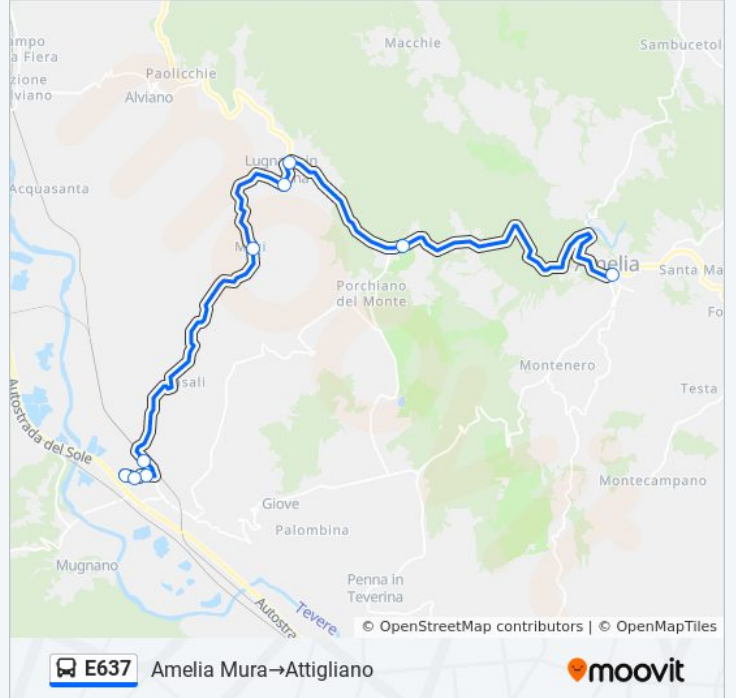

Usa Moovit per trovare le fermate della linea bus E637 più vicine a te e scoprire quando passerà il prossimo mezzo della linea bus E637

Direzione: Amelia Mura→Attigliano

9 fermate

[VISUALIZZA GLI ORARI DELLA LINEA](#)

lunedì	Non in Servizio
martedì	Non in Servizio
mercoledì	06:10
giovedì	06:10
venerdì	06:10
sabato	06:10
domenica	Non in Servizio

Informazioni sulla linea bus E637

Direzione: Amelia Mura→Attigliano

Fermate: 9

Durata del tragitto: 35 min

La linea in sintesi:

Direzione: Amelia Mura→Giove

9 fermate

[VISUALIZZA GLI ORARI DELLA LINEA](#)

Amelia Mura
 Bv.Porchiano
 Porchiano
 Sp85 2
 Rampino
 Strada Amerina
 Strada Amerina
 Strada Amerina
 Giove

Direzione: Amelia Mura→Giove

Fermate: 9

Durata del tragitto: 25 min

La linea in sintesi:

Direzione: Attigliano→Amelia P.Xxi Settembre

7 fermate

[VISUALIZZA GLI ORARI DELLA LINEA](#)

Attigliano
 Attigliano Stazione
 Sp33
 Viale Dante Alighieri
 Bv.Lugnano
 Bv.Porchiano
 Amelia P.Xxi Settembre