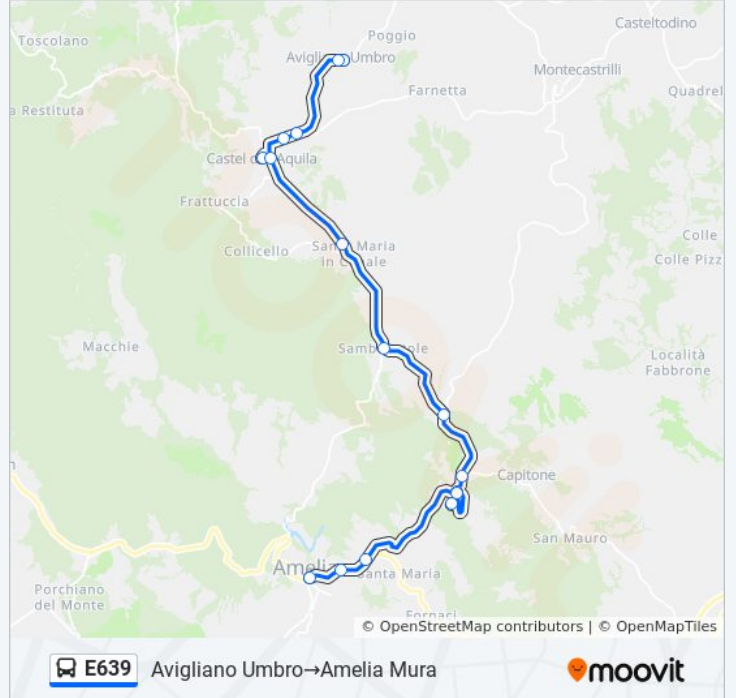

Via San Giuseppe

Sp38

Collicello

Sambucetole

Sp96

Sp29

Capitone

Sp9

Strada Gabelletta

Foce

Strada Gabelletta

Le Colonne

Via Roma

## Orari della linea bus E639

Orari di partenza verso Avigliano Umbro→Amelia Mura:

lunedì	07:05
martedì	07:05
mercoledì	07:05
giovedì	07:05
venerdì	07:05
sabato	07:05
domenica	Non in Servizio

## Informazioni sulla linea bus E639

**Direzione:** Avigliano Umbro→Amelia Mura

**Fermate:** 19

**Durata del tragitto:** 45 min

**La linea in sintesi:**

Orari, mappe e fermate della linea bus E639 disponibili in un PDF su [moovitapp.com](https://moovitapp.com). Usa [App Moovit](#) per ottenere tempi di attesa reali, orari di tutte le altre linee o indicazioni passo-passo per muoverti con i mezzi pubblici a Perugia e Umbria.