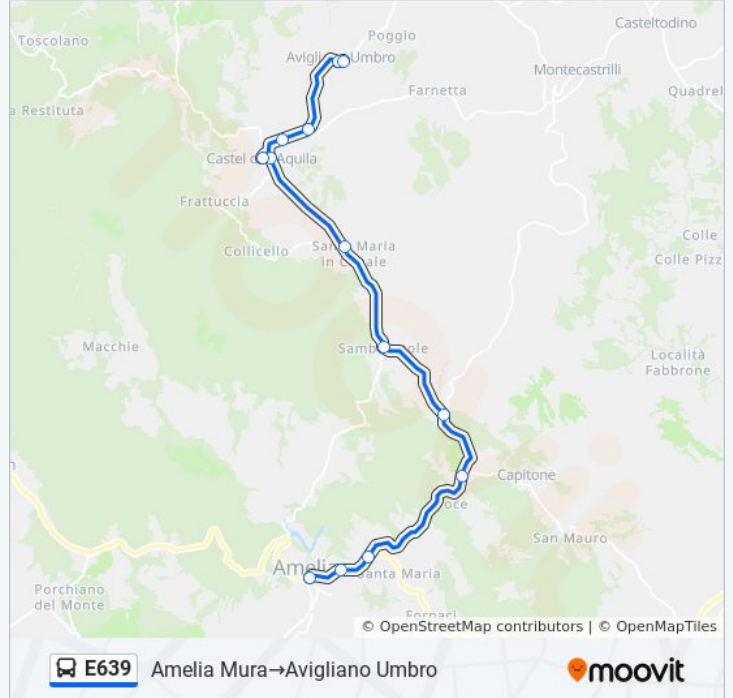

#### Direzione: Amelia Mura→Avigliano Umbro

19 fermate

[VISUALIZZA GLI ORARI DELLA LINEA](#)

Amelia Mura  
Via Roma 57  
Le Colonne  
Strada Gabelletta  
Foce  
Strada Gabelletta  
Sp29  
Capitone  
Sp29 2  
Sp9  
Sambucetole  
Strada Di Collicello  
Collicello  
Via San Giuseppe 2  
C.Dell'Aquila  
Vocabolo Casteleone  
Sp37  
Viale Giacomo Matteotti  
Avigliano Umbro

#### Orari della linea bus E639

Orari di partenza verso Amelia Mura→Avigliano Umbro:

lunedì	13:10
martedì	13:10
mercoledì	13:10
giovedì	13:10
venerdì	13:10
sabato	13:10
domenica	Non in Servizio

#### Informazioni sulla linea bus E639

**Direzione:** Amelia Mura→Avigliano Umbro

**Fermate:** 19

**Durata del tragitto:** 50 min

**La linea in sintesi:**

## Direzione: Avigliano Umbro→Amelia Mura

19 fermate

[VISUALIZZA GLI ORARI DELLA LINEA](#)

Avigliano Umbro

Viale Giacomo Matteotti

Sp37 2

Vocabolo Casteleone

C.Dell'Aquila