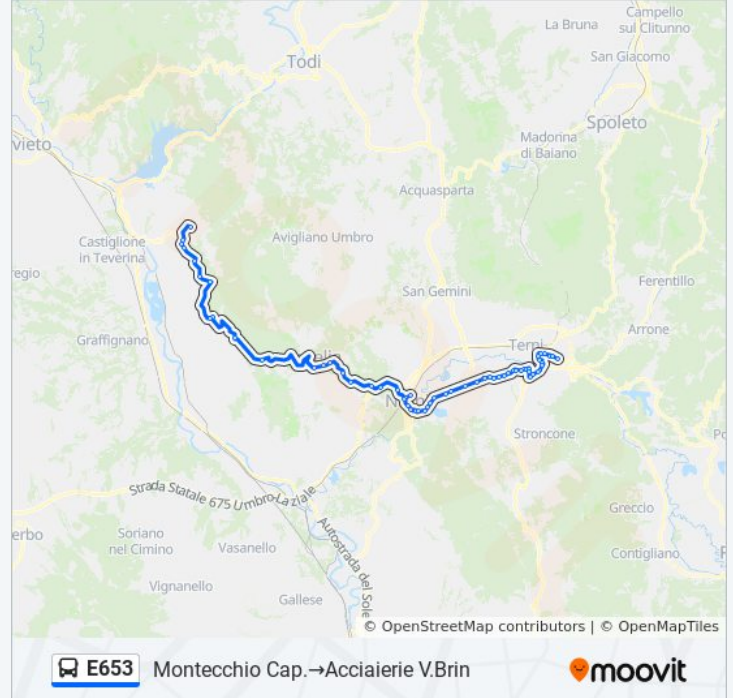

Narni Staz.Fs

Via Tuderte

Strada Dei Tre Ponti

Strada Dei Tre Ponti

Bv.Berardozzo

Via Flaminia Ternana 5

Via Flaminia Ternana 6

Via Flaminia Ternana

Ponte Aia

Via Flaminia Ternana

Via Falminia Ternana

Via Flaminia Ternana 11

Via Flaminia Ternana 3

Via Flaminia Ternana 4

Via Narni 7

Via Narni

P.Recentino

Via Narni 9

Via Narni 10

P.Donegani

Via Narni 1

Via Alfonsine 4

Via Alfonsine 5

Via Alfonsine

V.Di Vittorio Afm

V.G.Di Vittorio

Viale Filippo Turati 2

Viale Filippo Turati

Viale Trento 5

V.Trento

Viale Trento 3

Viale 8 Marzo

Ospedale Terni