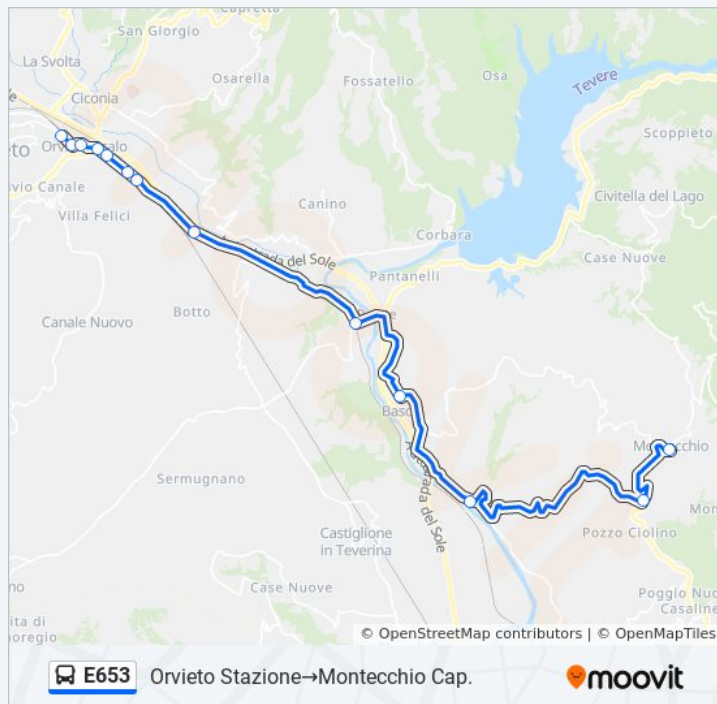

lunedì	19:40
martedì	19:40
mercoledì	19:40
giovedì	19:40
venerdì	19:40
sabato	19:40
domenica	Non in Servizio

Informazioni sulla linea bus E653

Direzione: Orvieto Stazione→Montecchio Cap.

Baschi

Ss205 8

Bv. Montecchio

Montecchio Cap.

Fermate: 13

Durata del tragitto: 30 min

La linea in sintesi:

Orari, mappe e fermate della linea bus E653 disponibili in un PDF su moovitapp.com. Usa [App Moovit](#) per ottenere tempi di attesa reali, orari di tutte le altre linee o indicazioni passo-passo per muoverti con i mezzi pubblici a Perugia e Umbria.