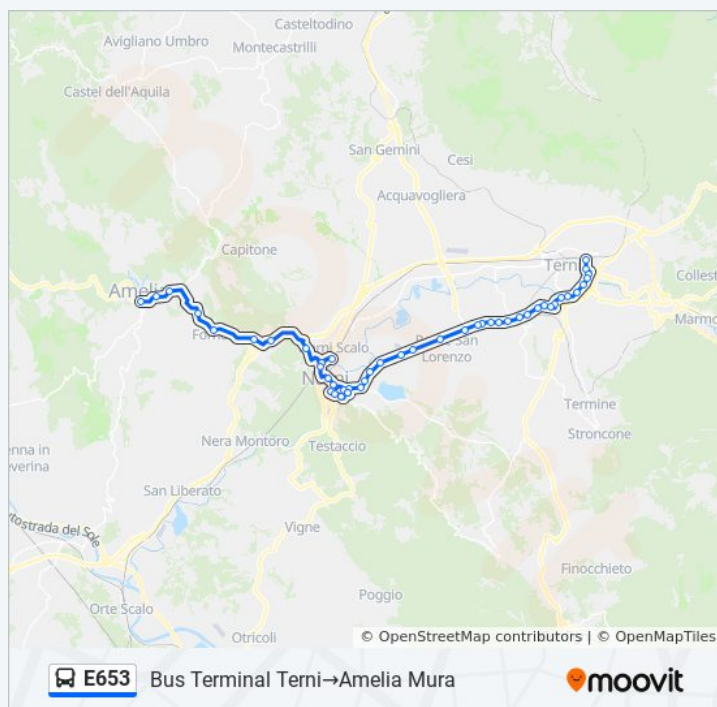

Via Flaminia Ternana

Via Flaminia Ternana

Via Flaminia Ternana

Via Flaminia Ternana 16

Ponte Aia

Via Flaminia Ternana 18

Orari della linea bus E653

Orari di partenza verso Bus Terminal Terni→Amelia Mura:

lunedì	16:10
martedì	16:10
mercoledì	16:10
giovedì	16:10
venerdì	16:10
sabato	16:10
domenica	Non in Servizio

Informazioni sulla linea bus E653

Direzione: Bus Terminal Terni→Amelia Mura

Fermate: 49

Durata del tragitto: 60 min

La linea in sintesi:

Via Flaminia Ternana

Via Flaminia Ternana

Via Flaminia Ternana

San Girolamo

P.Ternana

Narni Parc.Suffragio

San Girolamo