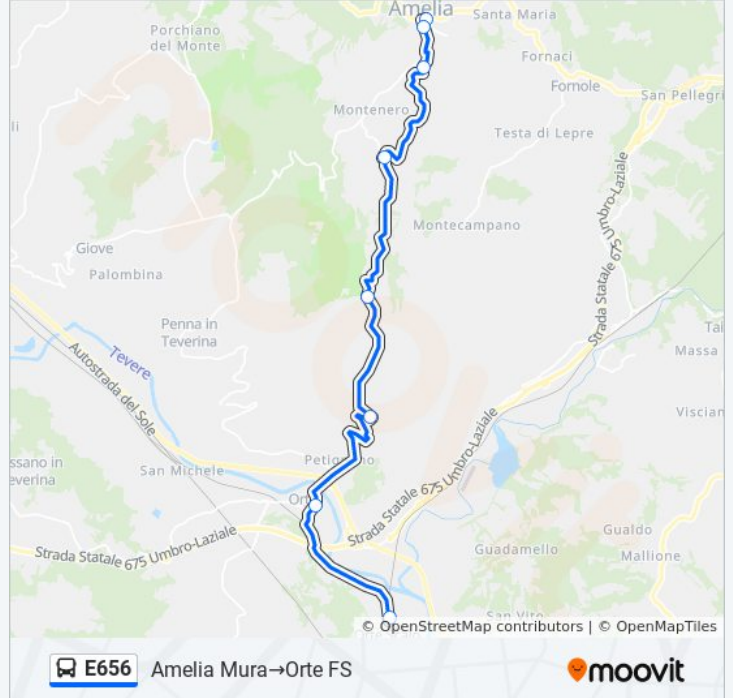

Usa Moovit per trovare le fermate della linea bus E656 più vicine a te e scoprire quando passerà il prossimo mezzo della linea bus E656

**Direzione: Amelia Mura→Orte FS**

8 fermate

[VISUALIZZA GLI ORARI DELLA LINEA](#)

### Orari della linea bus E656

Orari di partenza verso Amelia Mura→Orte FS:

lunedì	06:25 - 18:45
martedì	06:25 - 18:45
mercoledì	06:25 - 18:45
giovedì	06:25 - 18:45
venerdì	06:25 - 18:45
sabato	06:25 - 18:45
domenica	Non in Servizio

### Informazioni sulla linea bus E656

**Direzione:** Amelia Mura→Orte FS

**Fermate:** 8

**Durata del tragitto:** 25 min

**La linea in sintesi:**

**Direzione: Orte FS→Amelia P.Xxi Settembre**

10 fermate

[VISUALIZZA GLI ORARI DELLA LINEA](#)

Orte FS

Bv.Orte

Orte Bv Fs, Via Amerina

Colli Di Orte

Strada Provinciale Amelia-Orte

Strada Provinciale Amelia-Orte

Palazzone

V.Europa