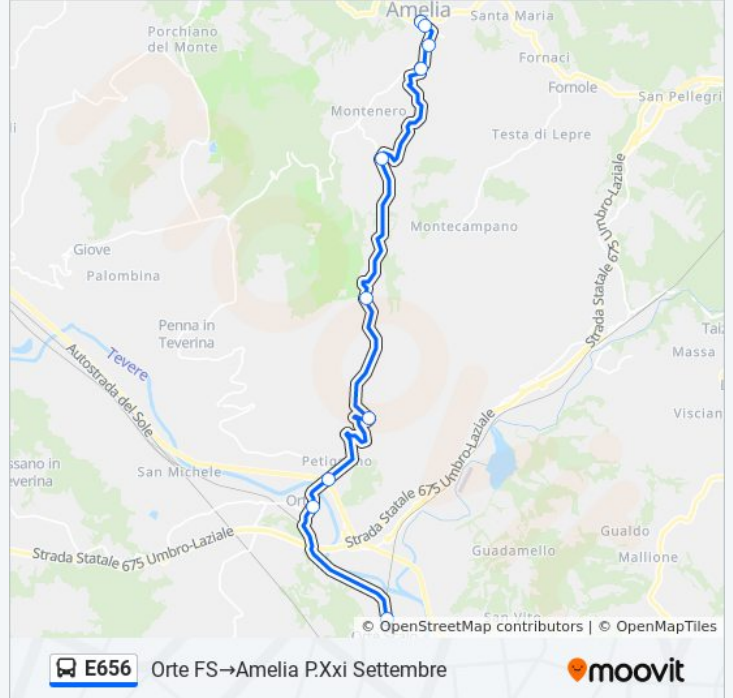

### Orari della linea bus E656

Orari di partenza verso Orte FS→Amelia P.Xxi  
Settembre:

lunedì	06:50 - 19:15
martedì	06:50 - 19:15
mercoledì	06:50 - 19:15
giovedì	06:50 - 19:15
venerdì	06:50 - 19:15
sabato	06:50 - 19:15
domenica	Non in Servizio

### Informazioni sulla linea bus E656

**Direzione:** Orte FS→Amelia P.Xxi Settembre

**Fermate:** 10

**Durata del tragitto:** 25 min

**La linea in sintesi:**

Orari, mappe e fermate della linea bus E656 disponibili in un PDF su [moovitapp.com](https://moovitapp.com). Usa [App Moovit](#) per ottenere tempi di attesa reali, orari di tutte le altre linee o indicazioni passo-passo per muoverti con i mezzi pubblici a Perugia e Umbria.