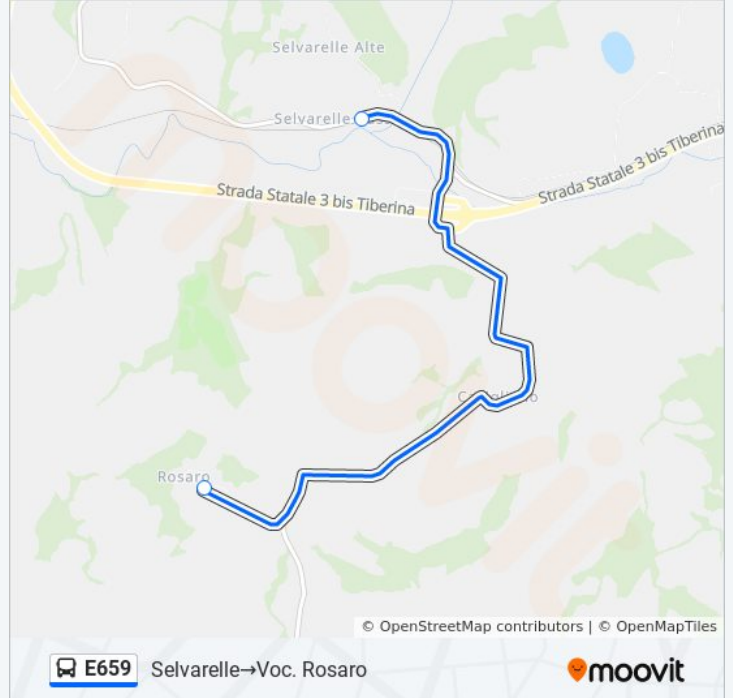

Informazioni sulla linea bus E659

Direzione: M.Martana Stazione → Voc. Rosaro

Fermate: 3

Durata del tragitto: 10 min

La linea in sintesi:

Direzione: Selvarelle→Voc. Rosaro

2 fermate

[VISUALIZZA GLI ORARI DELLA LINEA](#)

Selvarelle

Voc. Rosaro

Orari della linea bus E659

Orari di partenza verso Selvarelle→Voc. Rosaro:

lunedì	Non in Servizio
martedì	Non in Servizio
mercoledì	07:18 - 13:45
giovedì	07:18 - 13:45
venerdì	07:18 - 13:45
sabato	07:18 - 13:45
domenica	Non in Servizio

Informazioni sulla linea bus E659

Direzione: Selvarelle→Voc. Rosaro

Fermate: 2

Durata del tragitto: 7 min

La linea in sintesi:

Direzione: Voc. Rosaro→Acquasparta

8 fermate

[VISUALIZZA GLI ORARI DELLA LINEA](#)