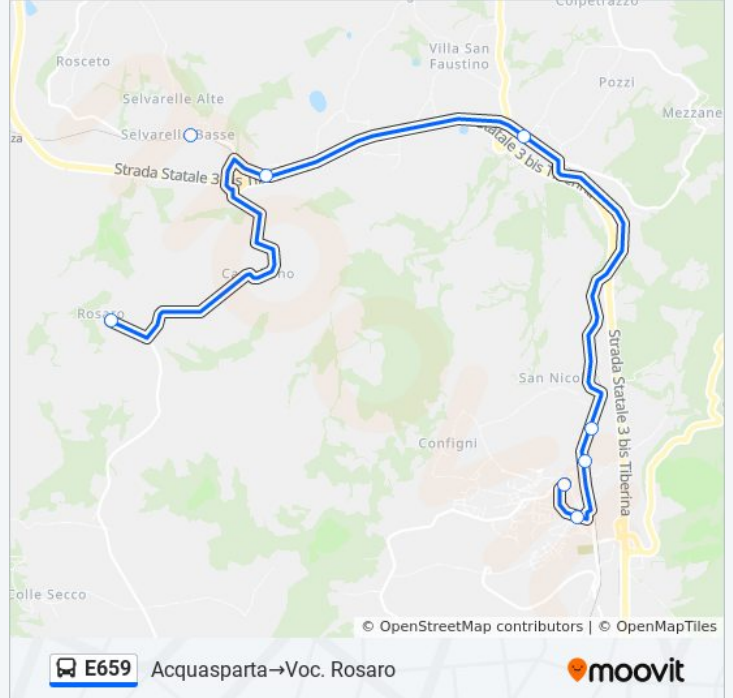

Usa Moovit per trovare le fermate della linea bus E659 più vicine a te e scoprire quando passerà il prossimo mezzo della linea bus E659

Direzione: Acquasparta→Voc. Rosaro

8 fermate

[VISUALIZZA GLI ORARI DELLA LINEA](#)

Acquasparta

Viale Guglielmo Marconi

Via Tiberina

Località Campagna Acquasparta

M.Martana Stazione

Casigliano Bv.Staz.

Selvarelle

Voc. Rosaro

Orari della linea bus E659

Orari di partenza verso Acquasparta→Voc. Rosaro:

lunedì	Non in Servizio
martedì	Non in Servizio
mercoledì	06:25 - 13:20
giovedì	06:25 - 13:20
venerdì	06:25 - 13:20
sabato	06:25 - 13:20
domenica	Non in Servizio

Informazioni sulla linea bus E659

Direzione: Acquasparta→Voc. Rosaro

Fermate: 8

Durata del tragitto: 15 min

La linea in sintesi:

Direzione: Collevalenza Santuario→M.Martana Stazione

8 fermate

[VISUALIZZA GLI ORARI DELLA LINEA](#)