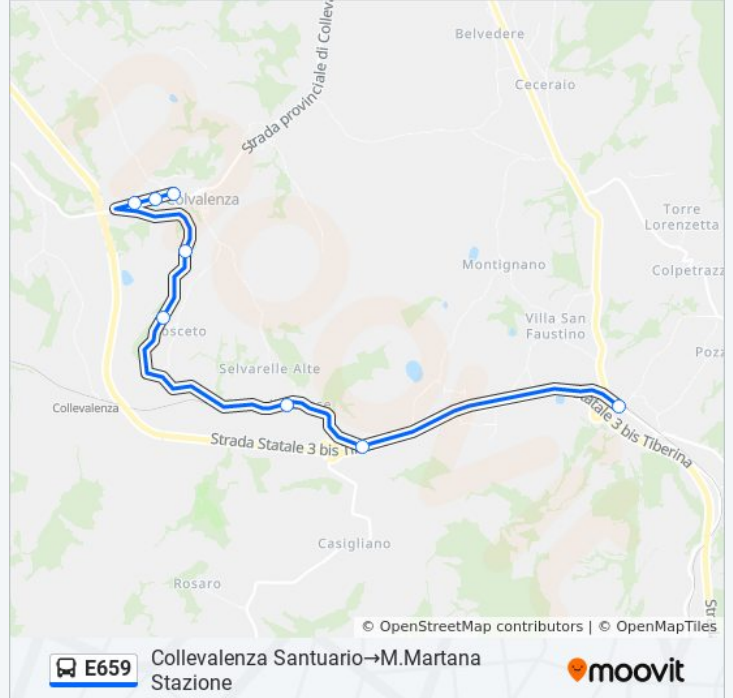

Usa Moovit per trovare le fermate della linea bus E659 più vicine a te e scoprire quando passerà il prossimo mezzo della linea bus E659

Direzione: Acquasparta→Voc. Rosaro

8 fermate

[VISUALIZZA GLI ORARI DELLA LINEA](#)

Acquasparta

Viale Guglielmo Marconi

Via Tiberina

Località Campagna Acquasparta

M.Martana Stazione

Casigliano Bv.Staz.

Selvarelle

Voc. Rosaro

Informazioni sulla linea bus E659

Direzione: Acquasparta→Voc. Rosaro

Fermate: 8

Durata del tragitto: 15 min

La linea in sintesi:

Direzione: Collevalenza Santuario→M.Martana Stazione

8 fermate

[VISUALIZZA GLI ORARI DELLA LINEA](#)

Informazioni sulla linea bus E659

Direzione: Collevalenza Santuario→M.Martana Stazione

Fermate: 8

Durata del tragitto: 10 min

La linea in sintesi:

Direzione: M. Martana Stazione → Collevaleza Santuario

8 fermate