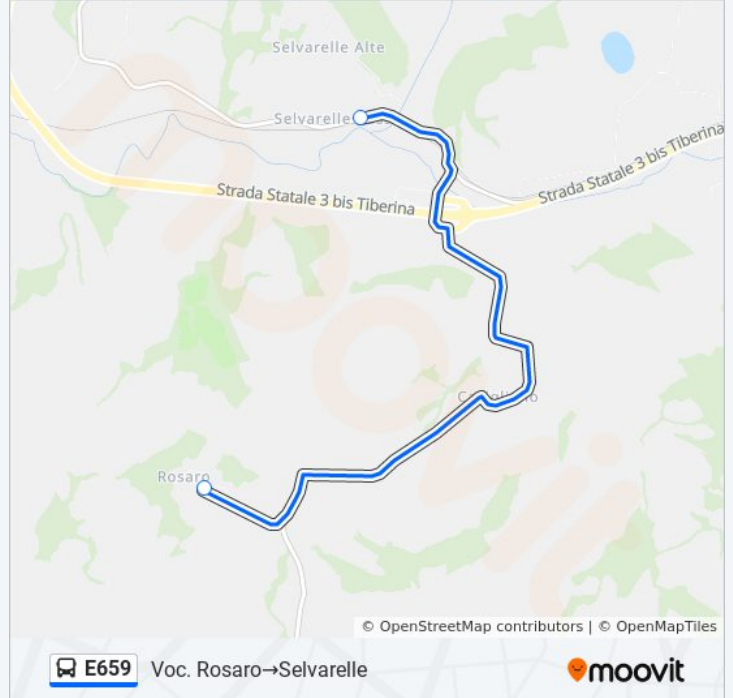

Usa Moovit per trovare le fermate della linea bus E659 più vicine a te e scoprire quando passerà il prossimo mezzo della linea bus E659

Direzione: Acquasparta→Voc. Rosaro

8 fermate

[VISUALIZZA GLI ORARI DELLA LINEA](#)

Informazioni sulla linea bus E659

Direzione: Voc. Rosaro→M.Martana Stazione

Fermate: 3

Durata del tragitto: 10 min

La linea in sintesi:

Direzione: Voc. Rosaro→Selvarelle

2 fermate

[VISUALIZZA GLI ORARI DELLA LINEA](#)

Voc. Rosaro

Selvarelle

Orari della linea bus E659

Orari di partenza verso Voc. Rosaro→Selvarelle:

lunedì	Non in Servizio
martedì	Non in Servizio
mercoledì	07:10 - 13:40
giovedì	07:10 - 13:40
venerdì	07:10 - 13:40
sabato	07:10 - 13:40
domenica	Non in Servizio

Informazioni sulla linea bus E659

Direzione: Voc. Rosaro→Selvarelle

Fermate: 2

Durata del tragitto: 5 min

La linea in sintesi:

Orari, mappe e fermate della linea bus E659 disponibili in un PDF su moovitapp.com. Usa [App Moovit](#) per ottenere tempi di attesa reali, orari di tutte le altre linee o indicazioni passo-passo per muoverti con i mezzi pubblici a Perugia e Umbria.