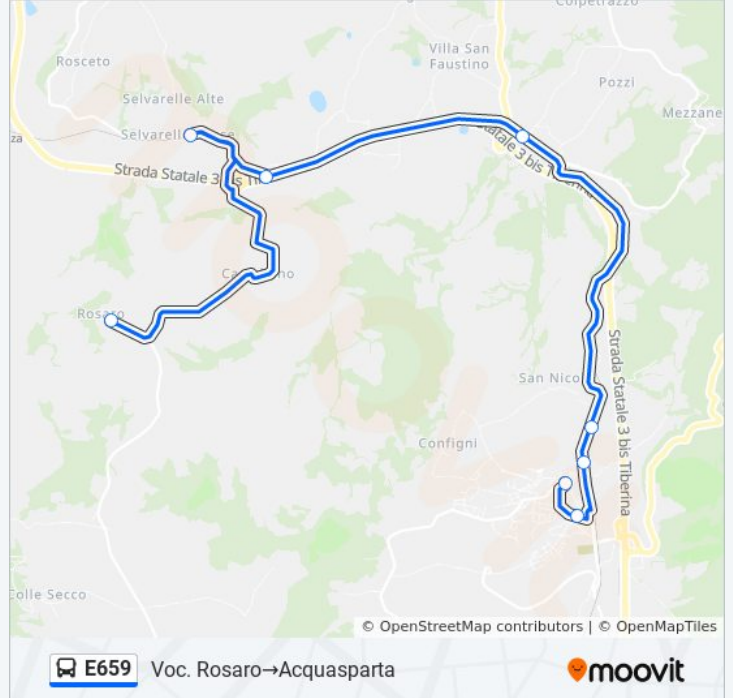

Informazioni sulla linea bus E659

Direzione: Selvarelle→Voc. Rosaro

Fermate: 2

Durata del tragitto: 7 min

La linea in sintesi:

Direzione: Voc. Rosaro→Acquasparta

8 fermate

[VISUALIZZA GLI ORARI DELLA LINEA](#)

Orari della linea bus E659

Orari di partenza verso Voc. Rosaro→Acquasparta:

lunedì	Non in Servizio
martedì	Non in Servizio
mercoledì	07:25 - 13:55
giovedì	07:25 - 13:55
venerdì	07:25 - 13:55
sabato	07:25 - 13:55
domenica	Non in Servizio

Informazioni sulla linea bus E659

Direzione: Voc. Rosaro→Acquasparta

Fermate: 8

Durata del tragitto: 15 min

La linea in sintesi:

Direzione: Voc. Rosaro→M.Martana Stazione

3 fermate

[VISUALIZZA GLI ORARI DELLA LINEA](#)

Informazioni sulla linea bus E659

Direzione: Voc. Rosaro→M.Martana Stazione

Fermate: 3

Durata del tragitto: 10 min

La linea in sintesi:

Direzione: Voc. Rosaro→Selvarelle

2 fermate

[VISUALIZZA GLI ORARI DELLA LINEA](#)