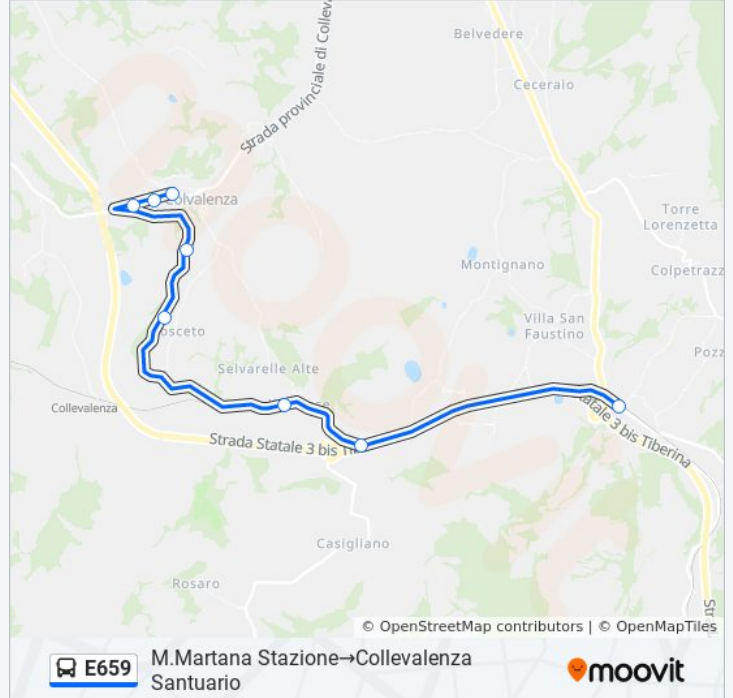

Acquasparta

Viale Guglielmo Marconi

Via Tiberina

Località Campagna Acquasparta

M.Martana Stazione

Casigliano Bv.Staz.

Selvarelle

Voc. Rosaro

[VISUALIZZA GLI ORARI DELLA LINEA](#)

- M. Martana Stazione
- Casigliano Bv. Staz.
- Selvarelle
- Rosceto
- Rosceto
- Collevaleza
- Collevaleza
- Collevaleza Santuario

Orari della linea bus E659

Orari di partenza verso M. Martana Stazione → Collevaleza Santuario:

lunedì	Non in Servizio
martedì	Non in Servizio
mercoledì	13:55
giovedì	13:55
venerdì	13:55
sabato	13:55
domenica	Non in Servizio

Informazioni sulla linea bus E659

Direzione: M. Martana Stazione → Collevaleza Santuario

Fermate: 8

Durata del tragitto: 10 min

La linea in sintesi:

Direzione: M.Martana Stazione → Voc. Rosaro

3 fermate

[VISUALIZZA GLI ORARI DELLA LINEA](#)

M.Martana Stazione

Casigliano Bv.Staz.