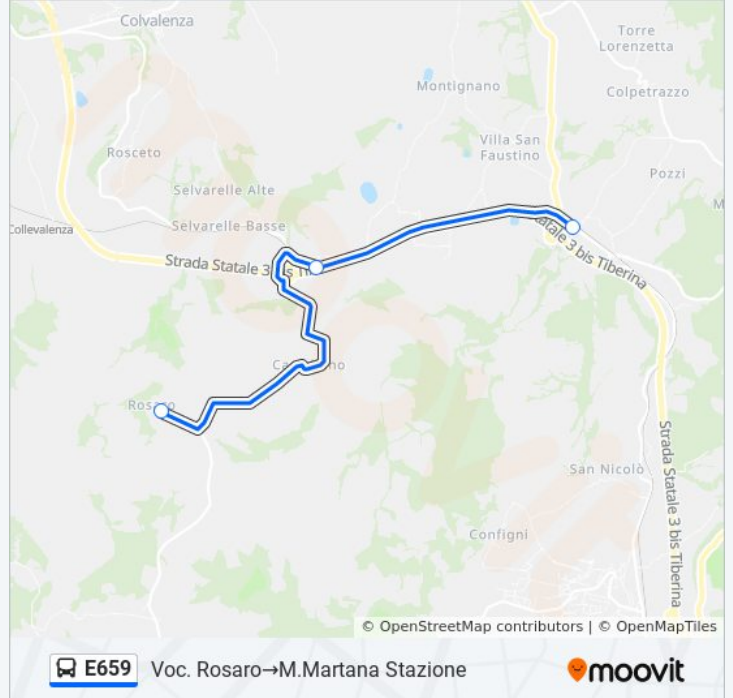

Informazioni sulla linea bus E659

Direzione: Voc. Rosaro→Acquasparta

Fermate: 8

Durata del tragitto: 15 min

La linea in sintesi:

Direzione: Voc. Rosaro→M.Martana Stazione

3 fermate

[VISUALIZZA GLI ORARI DELLA LINEA](#)

Voc. Rosaro

Casigliano Bv.Staz.

M.Martana Stazione

Orari della linea bus E659

Orari di partenza verso Voc. Rosaro→M.Martana Stazione:

lunedì	Non in Servizio
martedì	Non in Servizio
mercoledì	06:40
giovedì	06:40
venerdì	06:40
sabato	06:40
domenica	Non in Servizio

Informazioni sulla linea bus E659

Direzione: Voc. Rosaro→M.Martana Stazione

Fermate: 3

Durata del tragitto: 10 min

La linea in sintesi:

Direzione: Voc. Rosaro→Selvarelle

2 fermate

[VISUALIZZA GLI ORARI DELLA LINEA](#)

Informazioni sulla linea bus E659

Direzione: Voc. Rosaro→Selvarelle

Fermate: 2

Durata del tragitto: 5 min

La linea in sintesi:

Orari, mappe e fermate della linea bus E659 disponibili in un PDF su moovitapp.com. Usa [App Moovit](#) per ottenere tempi di attesa reali, orari di tutte le altre linee o indicazioni passo-passo per muoverti con i mezzi pubblici a Perugia e Umbria.