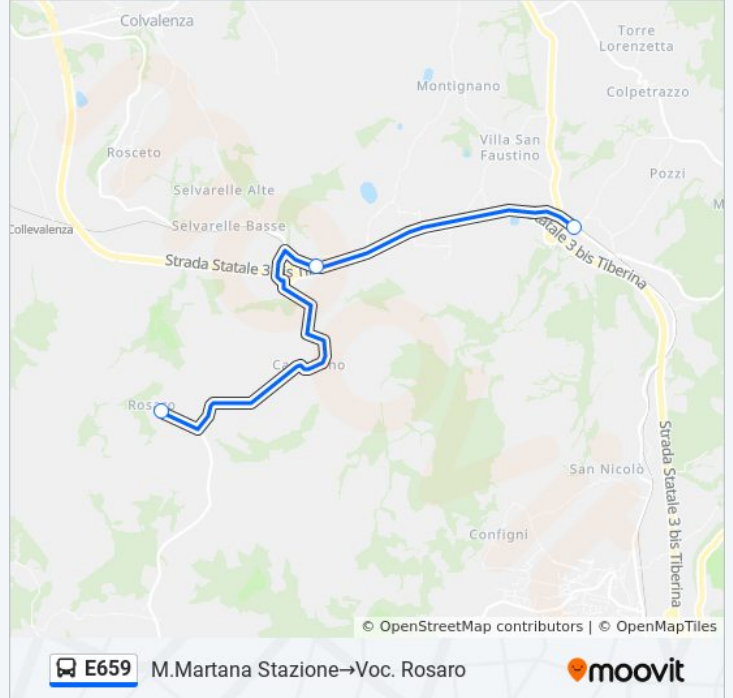

Acquasparta

Viale Guglielmo Marconi

Via Tiberina

Località Campagna Acquasparta

M.Martana Stazione

Casigliano Bv.Staz.

Selvarelle

Voc. Rosaro

Fermate: 8

Durata del tragitto: 10 min

La linea in sintesi:

Direzione: M.Martana Stazione → Voc. Rosaro

3 fermate

[VISUALIZZA GLI ORARI DELLA LINEA](#)

M.Martana Stazione

Casigliano Bv.Staz.

Informazioni sulla linea bus E659

Direzione: M.Martana Stazione → Voc. Rosaro

Fermate: 3

Durata del tragitto: 10 min

La linea in sintesi:

Direzione: Selvarelle→Voc. Rosaro

2 fermate

[VISUALIZZA GLI ORARI DELLA LINEA](#)

Informazioni sulla linea bus E659

Direzione: Selvarelle→Voc. Rosaro

Fermate: 2

Durata del tragitto: 7 min

La linea in sintesi:

Direzione: Voc. Rosaro→Acquasparta

8 fermate

[VISUALIZZA GLI ORARI DELLA LINEA](#)